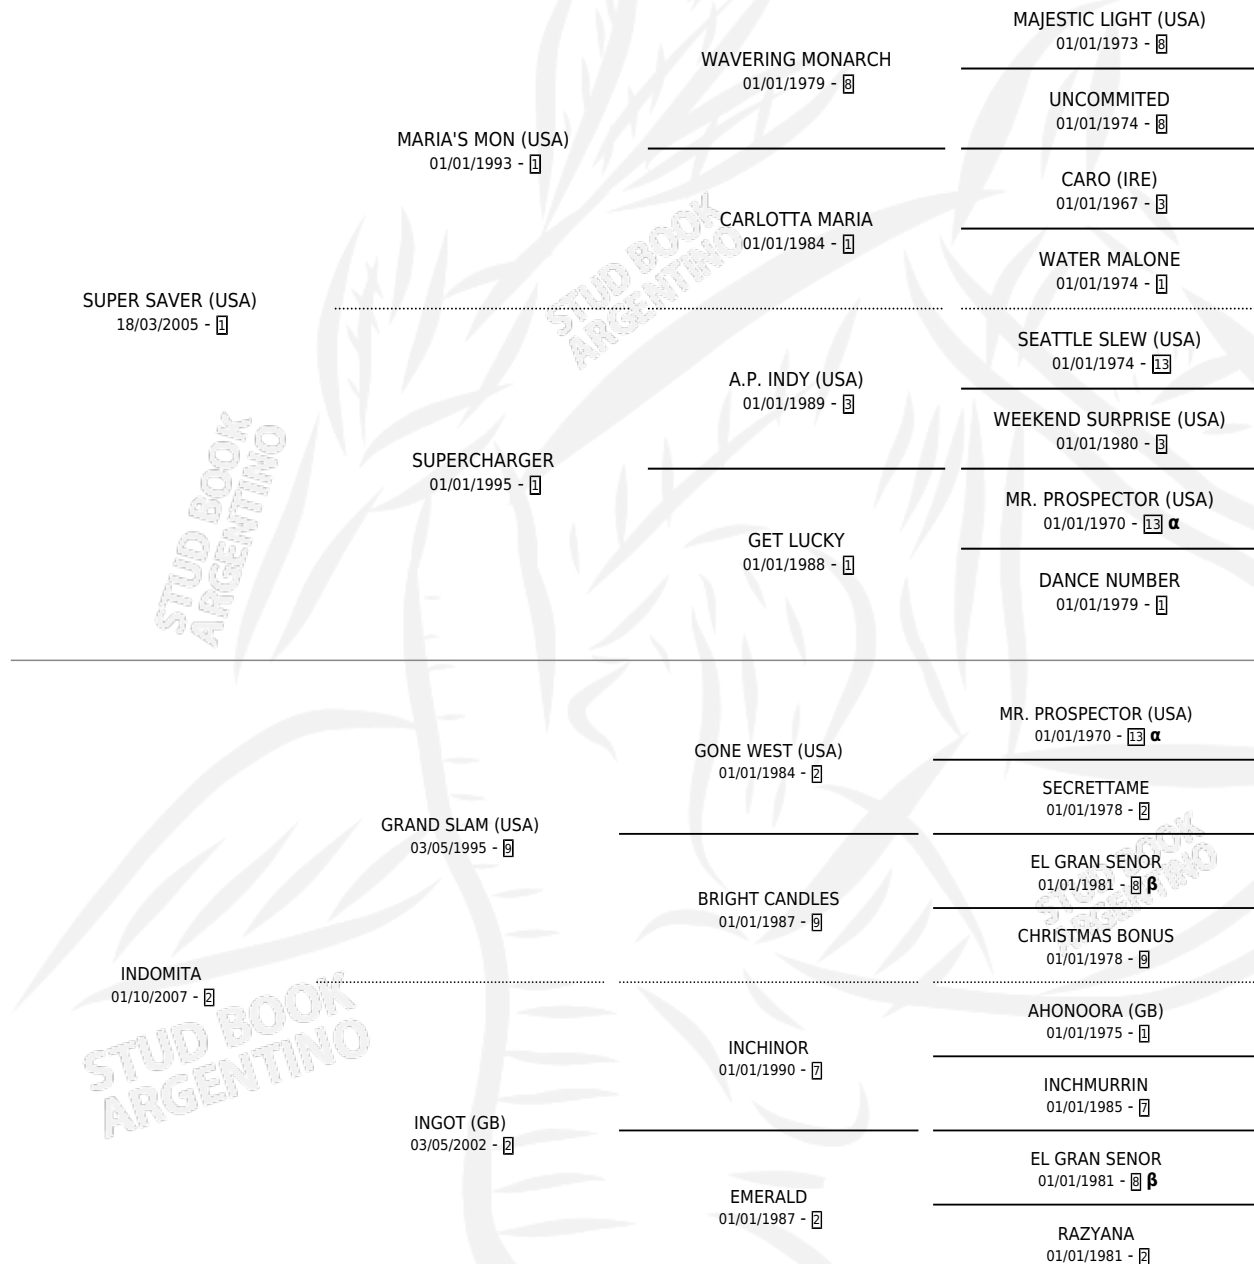

SUPER MITO

por **SUPER SAVER (USA)** y **INDOMITA** por **GRAND SLAM (USA)**

Argentina · Macho · Alazan · SP · 08/08/2019
Familia 2-d · Volumen 43

ESTADO

TIPIFICACIÓN SANGUÍNEA	X
TIPIFICACIÓN POR ADN	✓
PASAPORTE	✓
IDENTIFICACIÓN POR MICROCHIP	✓
REPRODUCTOR	X

Lugar de nacimiento: Firmamento

Criador: Firmamento

PEDIGREE

INBREEDING : **α,β**

CAMPAÑA

Solo carreras oficiales de Argentina

POR EDAD

EDAD	CC	1°	2°	3°	4°	5°	NP	CLC	CLG	CLCG1	CLGG1	IMPORTE	GANANCIA / CC
2 AÑOS	1	0	0	0	0	0	1	0	0	0	0	\$0	\$0
3 AÑOS	4	1	0	0	1	1	1	2	0	0	0	\$1,190,000	\$297,500
4 AÑOS	2	1	0	0	0	0	1	0	0	0	0	\$2,300,000	\$1,150,000
5 AÑOS	2	1	0	0	0	0	1	0	0	0	0	\$1,400,000	\$700,000
TOTALES	9	3	0	0	1	1	4	2	0	0	0	\$4,890,000	\$543,333
%		33.3%	0.0%	0.0%	11.1%	11.1%	44.4%	22.2%	0.0%	0.0%	0.0%		

Ganador de 3 carreras en Palermo - \$4,890,000, a los 3,4 y 5 años, incluso 4to Clasico Estrellas Cordobesas.

POR DISTANCIA

HIPODROMO	CC	1°	2°	3°	4°	5°	NP	CLC	CLG	CLCG1	CLGG1	IMPORTE
PALERMO	5	3	0	0	0	0	2	0	0	0	0	\$4,750,000
1000 MTS	3	2	0	0	0	0	1	0	0	0	0	\$3,700,000
1100 MTS	1	1	0	0	0	0	0	0	0	0	0	\$1,050,000
1600 MTS	1	0	0	0	0	0	1	0	0	0	0	\$0
SAN ISIDRO	2	0	0	0	0	0	2	0	0	0	0	\$0
1000 MTS	1	0	0	0	0	0	1	0	0	0	0	\$0
1600 MTS	1	0	0	0	0	0	1	0	0	0	0	\$0
RIO CUARTO	1	0	0	0	0	1	0	0	0	0	0	\$60,000
1400 MTS	1	0	0	0	0	1	0	0	0	0	0	\$60,000
CORDOBA	1	0	0	0	1	0	0	0	0	0	0	\$80,000
1200 MTS	1	0	0	0	1	0	0	0	0	0	0	\$80,000