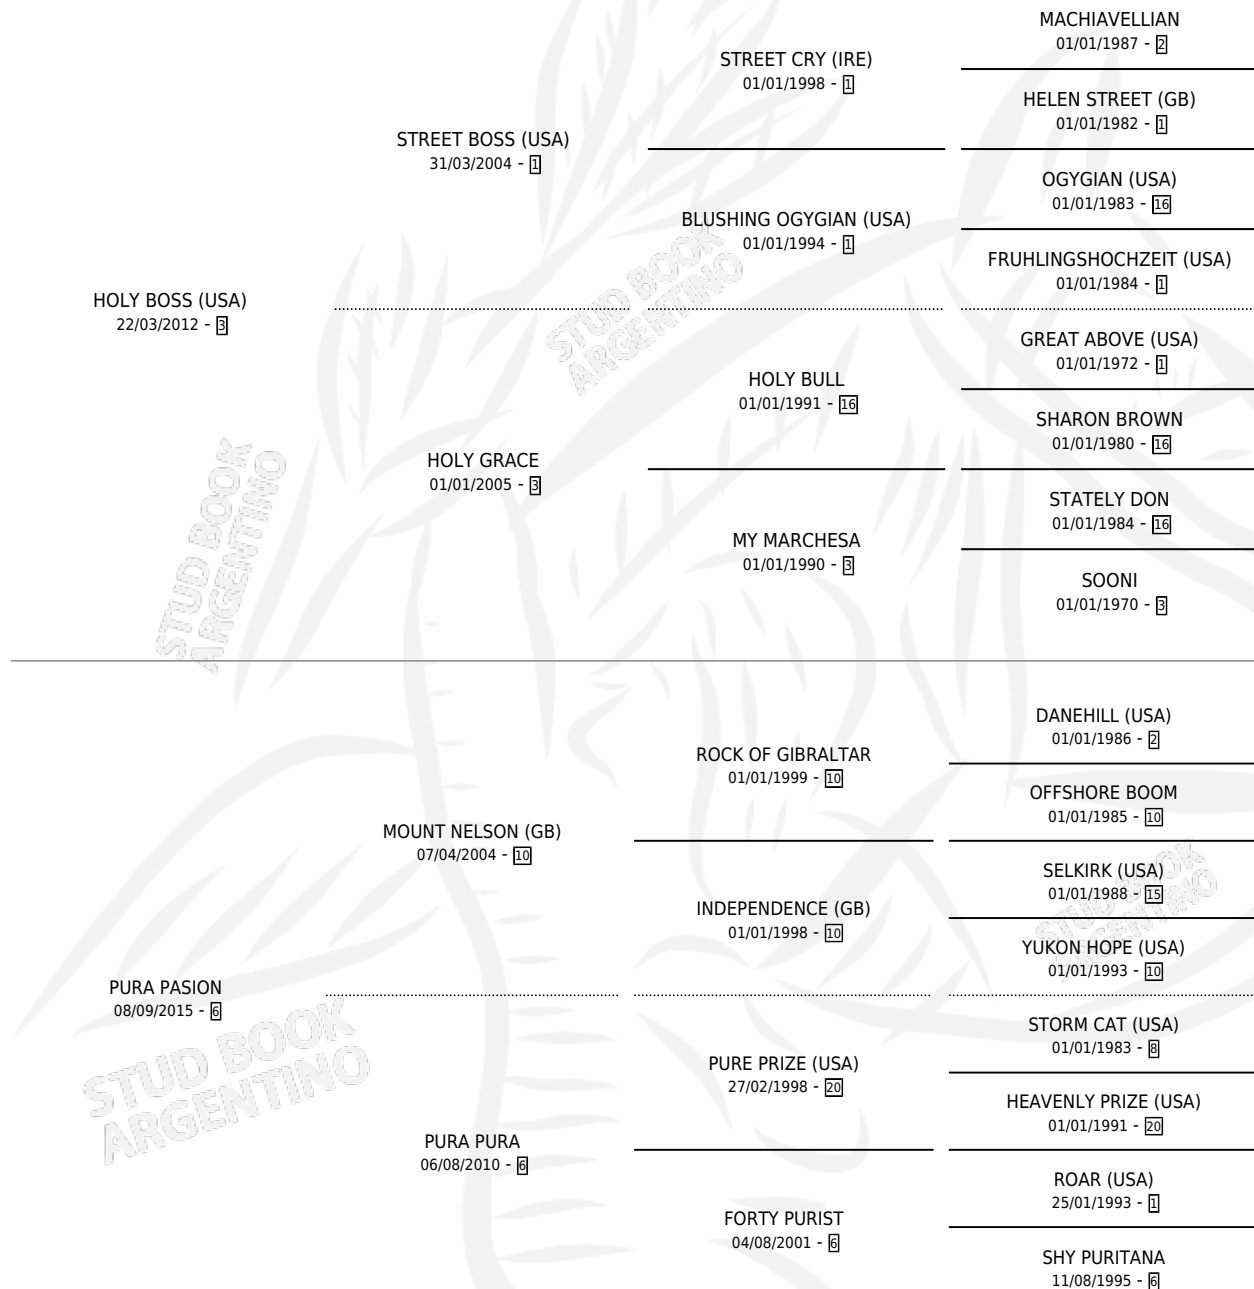

PURA BOSS

por **HOLY BOSS (USA)** y **PURA PASION** por **MOUNT NELSON (GB)**

Argentina · Hembra · Alazan · SP · 22/07/2019
Familia 6-f · Volumen 43

ESTADO

TIPIFICACIÓN SANGUÍNEA	X
TIPIFICACIÓN POR ADN	✓
PASAPORTE	✓
IDENTIFICACIÓN POR MICROCHIP	✓
REPRODUCTOR	✓

Lugar de nacimiento: La Nora
Criador: La Nora

HIJOS

	MACHOS	HEMBRAS
1 NACIERON	1	0
SIN ACTUACIONES		

PEDIGREE