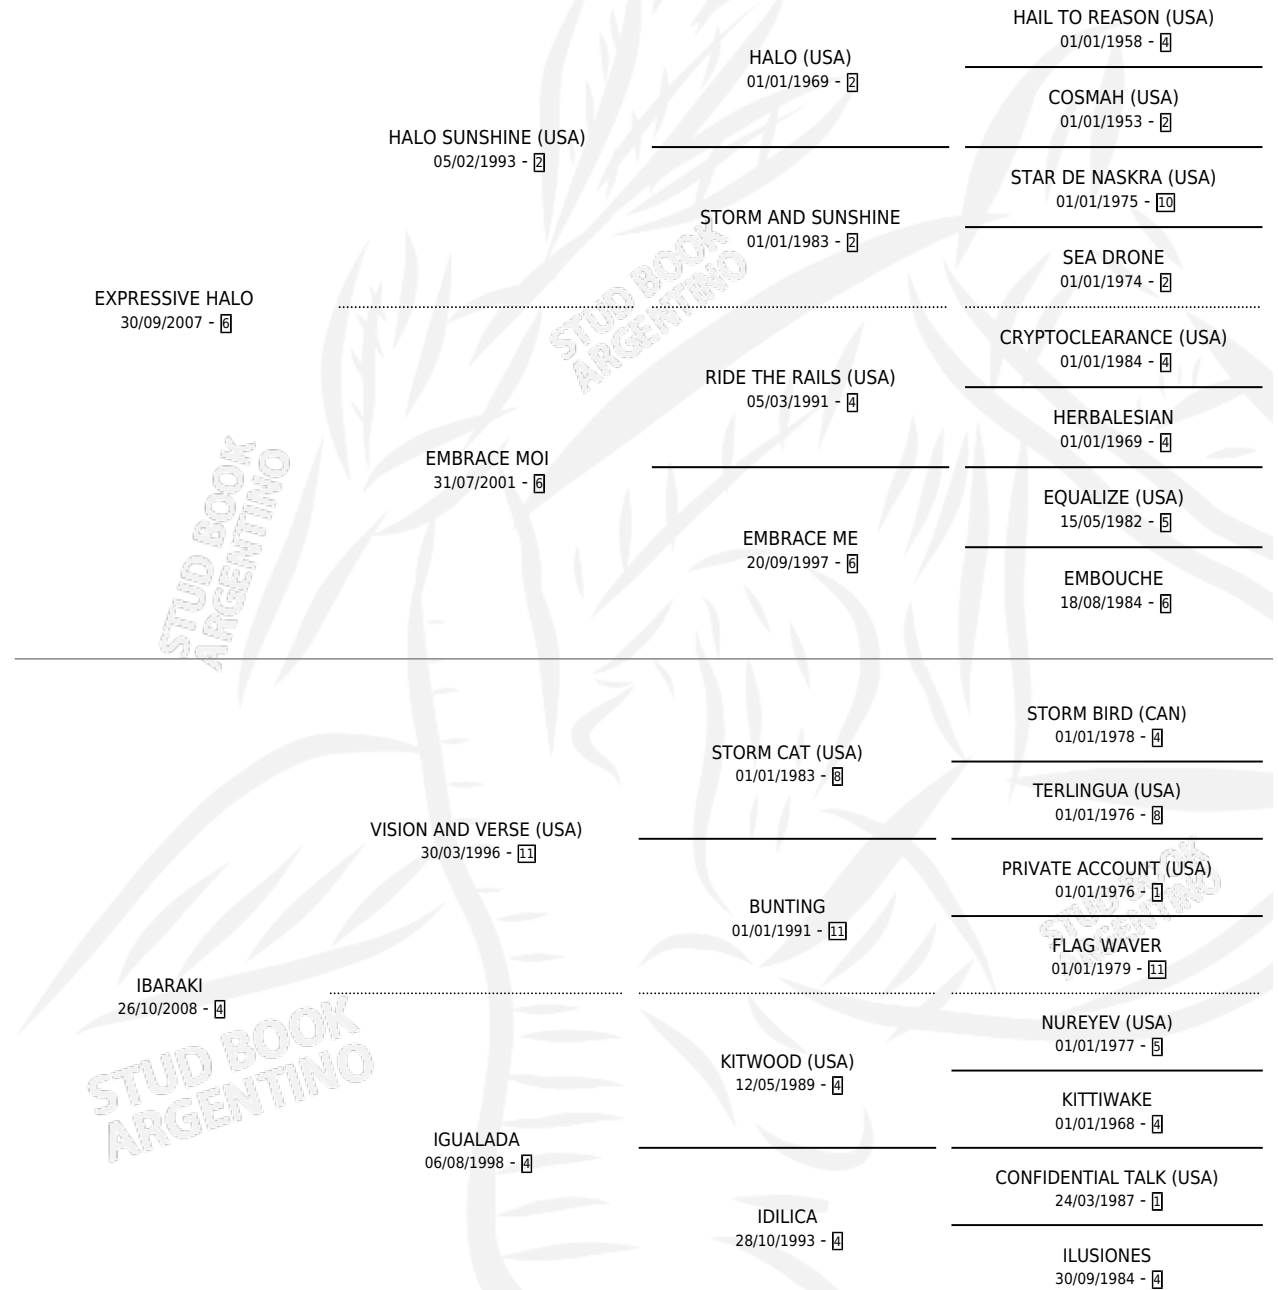

EL NEGRO LUIS

por EXPRESSIVE HALO y IBARAKI por VISION AND VERSE (USA)

Argentina · Macho · Zaino · SP · 07/08/2019
Familia 4-p · Volumen 43

ESTADO

TIPIFICACIÓN SANGUÍNEA	X
TIPIFICACIÓN POR ADN	✓
PASAPORTE	✓
IDENTIFICACIÓN POR MICROCHIP	✓
REPRODUCTOR	X

Lugar de nacimiento: Costa Del Rio

Criador: Frizzo Jose Carlos y Nicola Barco Marcelo Andres

PEDIGREE

CAMPAÑA

Solo carreras oficiales de Argentina

POR EDAD

EDAD	CC	1°	2°	3°	4°	5°	NP	CLC	CLG	CLCG1	CLGG1	IMPORTE	GANANCIA / CC
3 AÑOS	12	1	2	4	1	3	1	0	0	0	0	\$1,591,650	\$132,638
5 AÑOS	10	2	4	2	0	1	1	0	0	0	0	\$9,486,500	\$948,650
6 AÑOS	4	0	1	0	1	0	2	0	0	0	0	\$1,376,750	\$344,188
TOTALES	26	3	7	6	2	4	4	0	0	0	0	\$12,454,900	\$479,035
%		11.5%	26.9%	23.1%	7.7%	15.4%	15.4%	0.0%	0.0%	0.0%	0.0%		

Ganador de 3 carreras en San Isidro y Palermo - \$12,454,900, a los 3 y 5 años.

POR DISTANCIA

HIPODROMO	CC	1°	2°	3°	4°	5°	NP	CLC	CLG	CLCG1	CLGG1	IMPORTE
PALERMO	11	1	3	2	1	2	2	0	0	0	0	\$6,866,750
1200 MTS	5	1	2	0	0	0	2	0	0	0	0	\$5,200,000
1400 MTS	6	0	1	2	1	2	0	0	0	0	0	\$1,666,750
LA PLATA	2	0	1	0	0	0	1	0	0	0	0	\$767,250
1400 MTS	1	0	0	0	0	0	1	0	0	0	0	\$89,250
1200 MTS	1	0	1	0	0	0	0	0	0	0	0	\$678,000
SAN ISIDRO	13	2	3	4	1	2	1	0	0	0	0	\$4,820,900
1200 MTS	6	1	2	2	1	0	0	0	0	0	0	\$2,229,400
1100 MTS	4	1	1	1	0	1	0	0	0	0	0	\$2,446,500
1600 MTS	2	0	0	0	0	1	1	0	0	0	0	\$33,000
1400 MTS	1	0	0	1	0	0	0	0	0	0	0	\$112,000