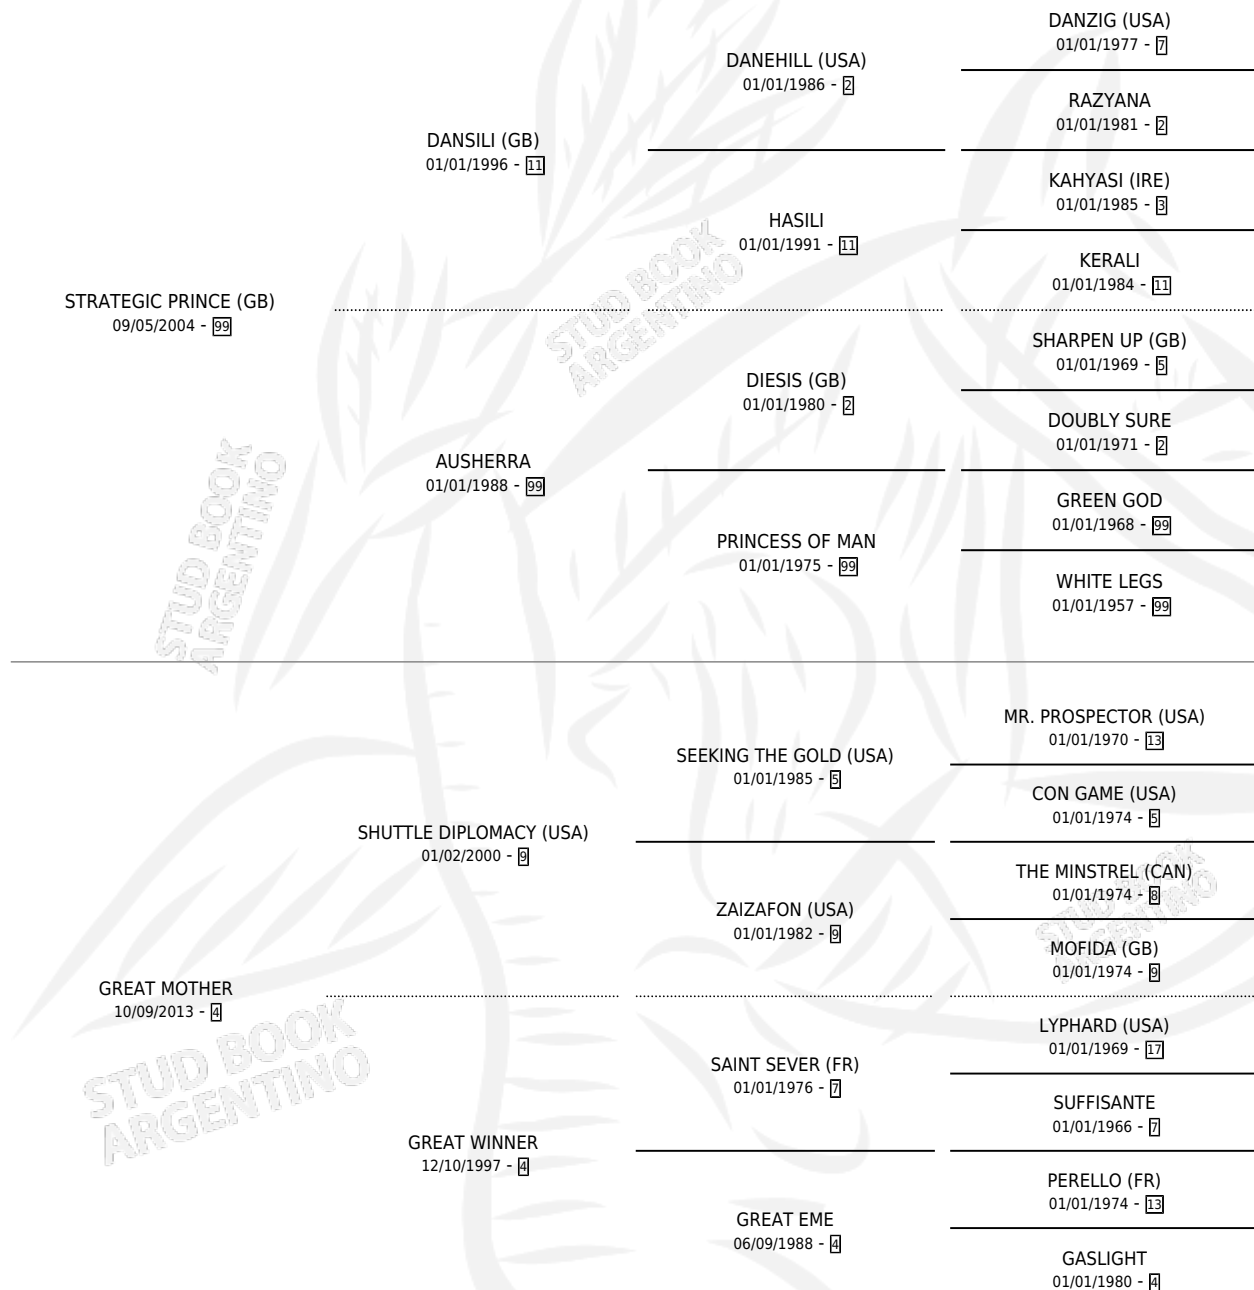

MODALES

por **STRATEGIC PRINCE (GB)** y **GREAT MOTHER** por
SHUTTLE DIPLOMACY (USA)

Argentina · Macho · Zaino · SP · 03/08/2019
Familia 4-k · Volumen 43

ESTADO

TIPIFICACIÓN SANGUÍNEA	X
TIPIFICACIÓN POR ADN	X
PASAPORTE	X
IDENTIFICACIÓN POR MICROCHIP	✓
REPRODUCTOR	X

Lugar de nacimiento: Alentue
Criador: Alentue

PEDIGREE

MODALES

Datos oficiales del Stud Book Argentino

Documento generado el 12/05/2026

studbook.org.ar