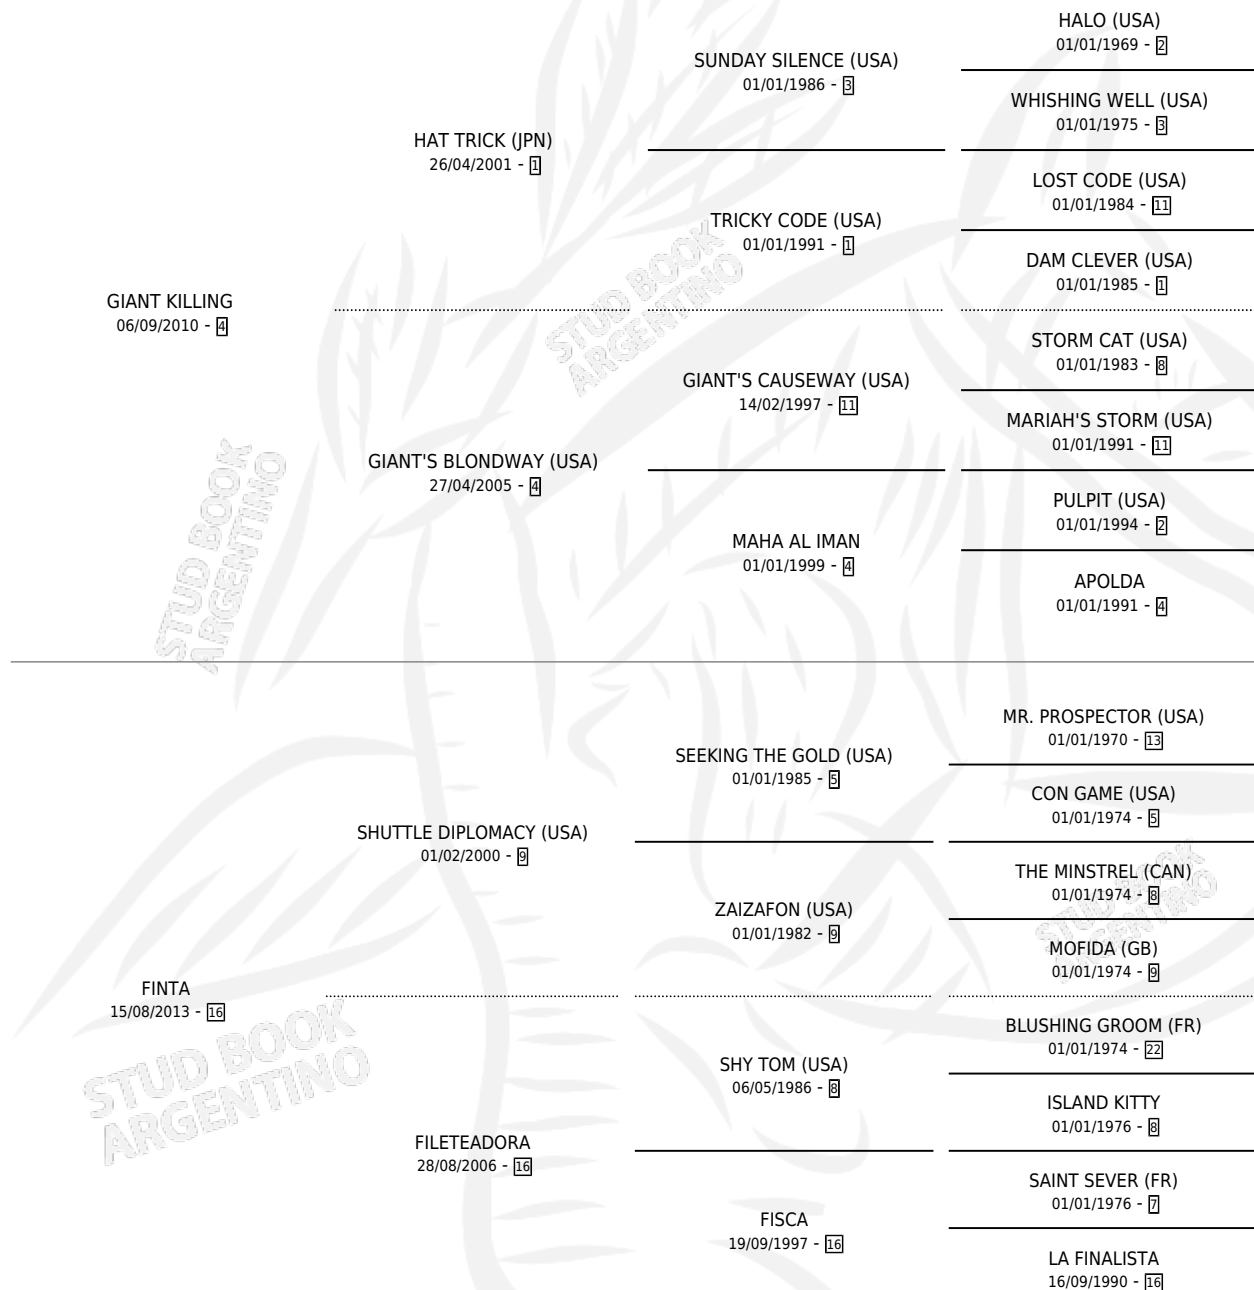

FIASCO

por **GIANT KILLING** y **FINTA** por **SHUTTLE DIPLOMACY**
(USA)

Argentina · Macho · Zaino · SP · 02/08/2019
Familia 16-d · Volumen 43

ESTADO

TIPIFICACIÓN SANGUÍNEA	X
TIPIFICACIÓN POR ADN	✓
PASAPORTE	✓
IDENTIFICACIÓN POR MICROCHIP	✓
REPRODUCTOR	X

Lugar de nacimiento: Alentue
Criador: Alentue

PEDIGREE

FIASCO

Datos oficiales del Stud Book Argentino

Documento generado el 26/05/2026

studbook.org.ar