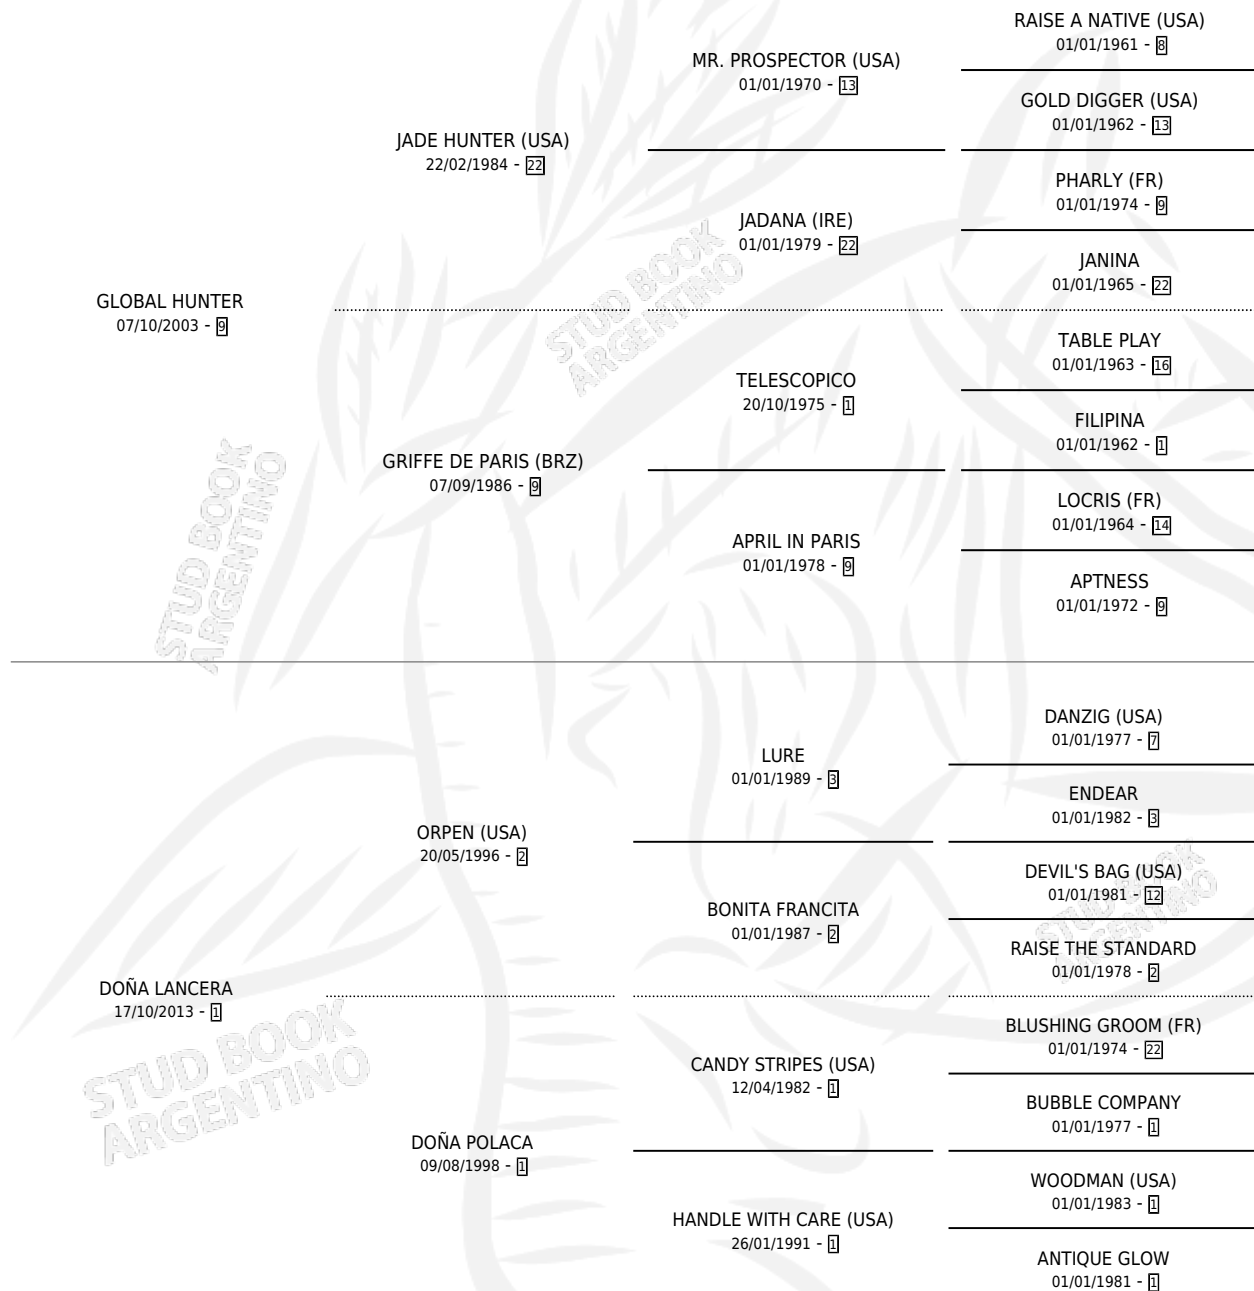

DOÑA CELOSA

por GLOBAL HUNTER y DOÑA LANCERA por ORPEN (USA)

Argentina · Hembra · Zaino Colorado · SP · 25/07/2019
Familia 1-c · Volumen 43

ESTADO

TIPIFICACIÓN SANGUÍNEA	X
TIPIFICACIÓN POR ADN	✓
PASAPORTE	✓
IDENTIFICACIÓN POR MICROCHIP	✓
REPRODUCTOR	✓

Lugar de nacimiento: San Benito

Criador: San Benito

PEDIGREE

S

mientos 0 / Efectividad 0.00%

PADRILLO

PRODUCTO

CRIADOR

1ER SERVICIO

ÚLTIMO SERVICIO

NICODEMUS (USA)

∅

30/10/2025

30/10/2025

DOÑA CELOSA

Datos oficiales del Stud Book Argentino