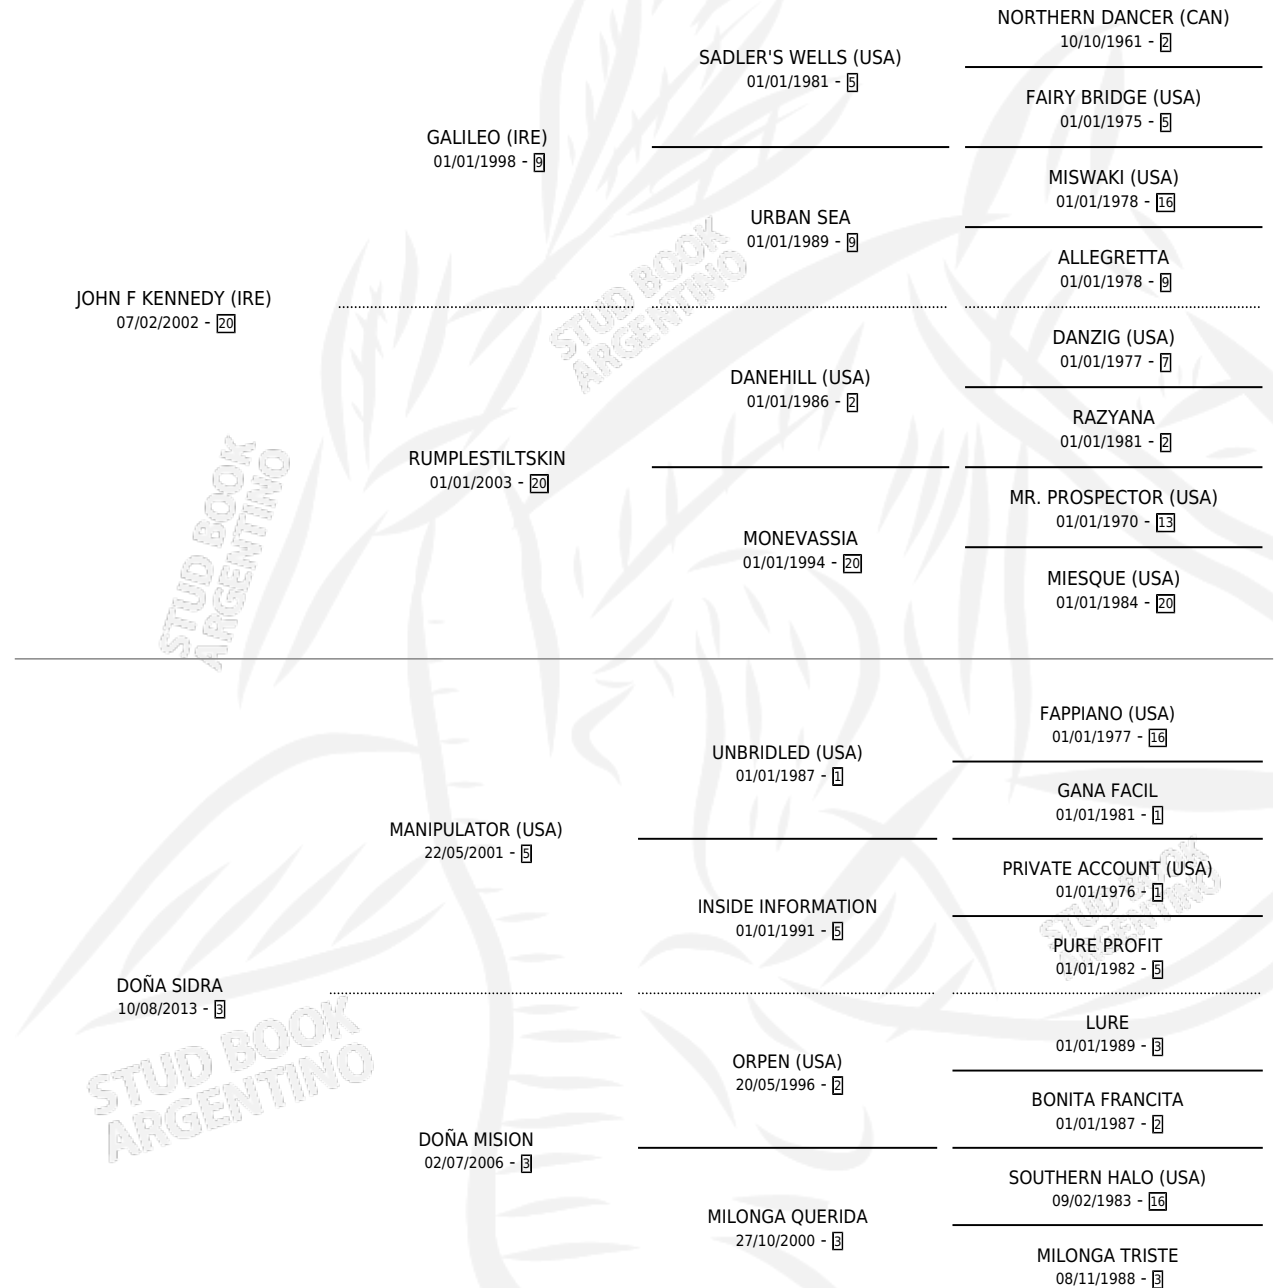

DON DRAGON

por JOHN F KENNEDY (IRE) y DOÑA SIDRA por
MANIPULATOR (USA)

Argentina · Macho · Zaino · SP · 22/07/2019
Familia 3-h · Volumen 43

ESTADO

TIPIFICACIÓN SANGUÍNEA	X
TIPIFICACIÓN POR ADN	✓
PASAPORTE	✓
IDENTIFICACIÓN POR MICROCHIP	✓
REPRODUCTOR	X

Lugar de nacimiento: San Benito
Criador: San Benito

PEDIGREE

CAMPAÑA

Solo carreras oficiales de Argentina

POR EDAD

EDAD	CC	1°	2°	3°	4°	5°	NP	CLC	CLG	CLCG1	CLGG1	IMPORTE	GANANCIA / CC
3 AÑOS	1	0	0	0	0	0	1	0	0	0	0	\$30,000	\$30,000
5 AÑOS	2	1	0	1	0	0	0	0	0	0	0	\$2,700,000	\$1,350,000
TOTALES	3	1	0	1	0	0	1	0	0	0	0	\$2,730,000	\$910,000
%		33.3%	0.0%	33.3%	0.0%	0.0%	33.3%	0.0%	0.0%	0.0%	0.0%		

Ganador en Palermo - \$2,730,000, a los 5 años.

POR DISTANCIA

HIPODROMO	CC	1°	2°	3°	4°	5°	NP	CLC	CLG	CLCG1	CLGG1	IMPORTE
PALERMO	3	1	0	1	0	0	1	0	0	0	0	\$2,730,000
1000 MTS	2	1	0	1	0	0	0	0	0	0	0	\$2,700,000
1200 MTS	1	0	0	0	0	0	1	0	0	0	0	\$30,000