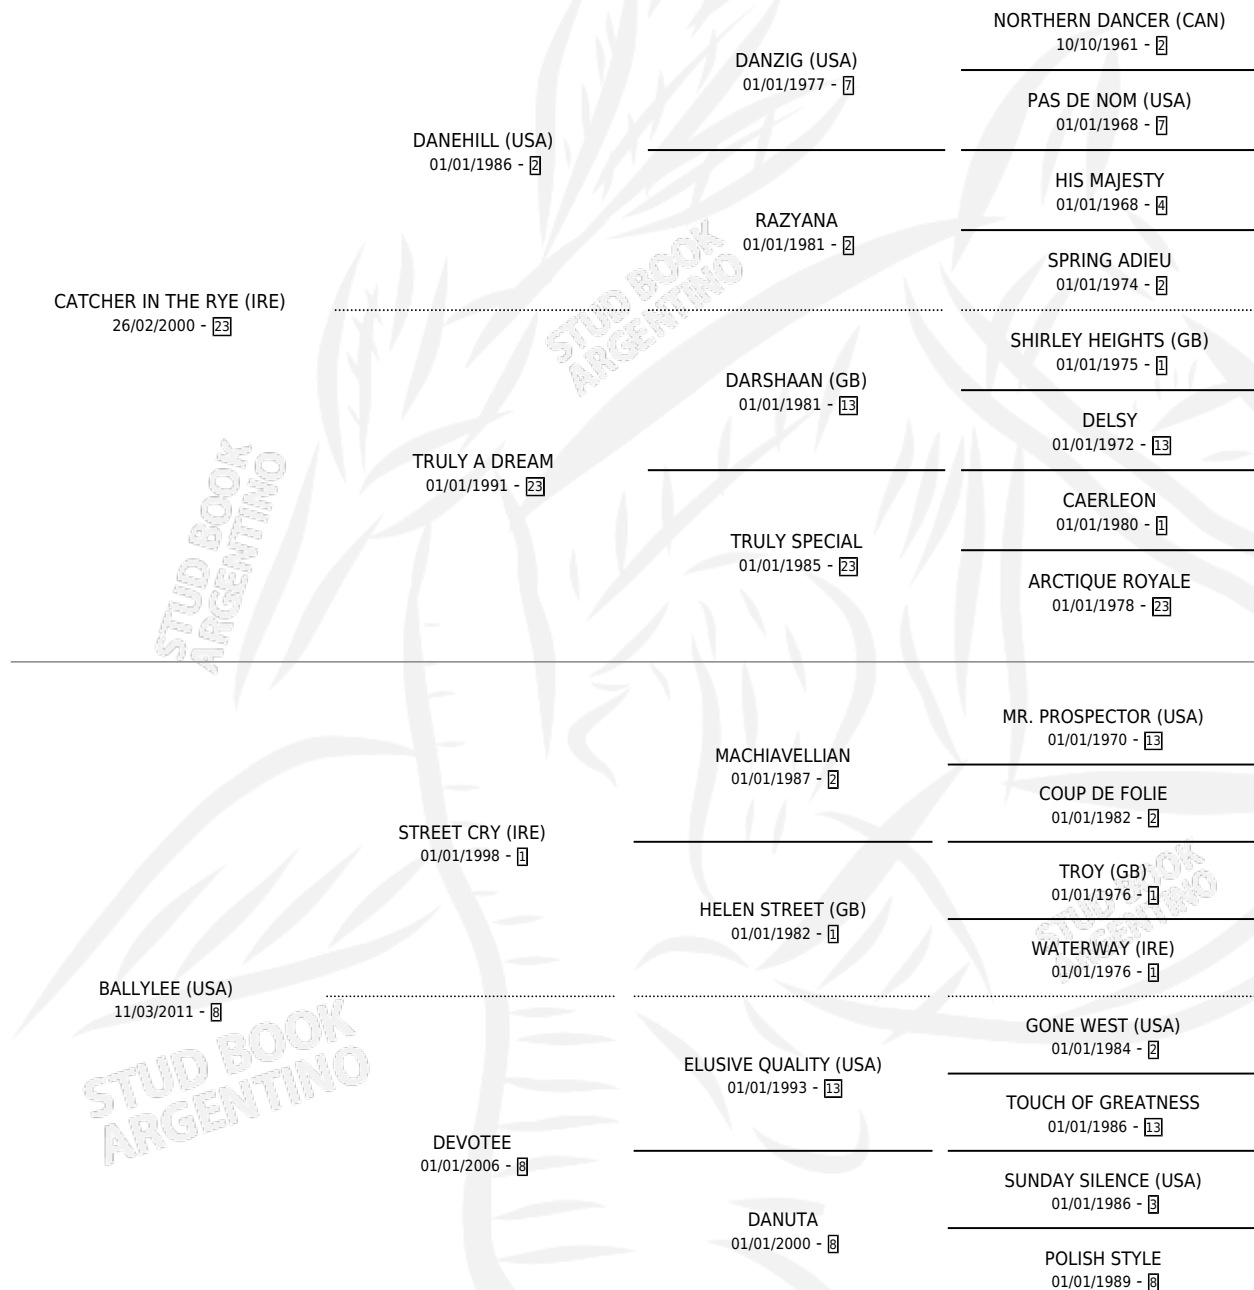

BASEL

por **CATCHER IN THE RYE (IRE)** y **BALLYLEE (USA)** por
STREET CRY (IRE)

Argentina · Hembra · Zaino · SP · 02/08/2019
Familia 8-c · Volumen 43

ESTADO

TIPIFICACIÓN SANGUÍNEA	X
TIPIFICACIÓN POR ADN	✓
PASAPORTE	✓
IDENTIFICACIÓN POR MICROCHIP	✓
REPRODUCTOR	✓

Lugar de nacimiento: La Leyenda De Areco
Criador: La Leyenda De Areco

~

HIJOS

	MACHOS	HEMBRAS
3 NACIERON	2	1
SIN ACTUACIONES		

PEDIGREE

S

mientos 3 / Efectividad 75.00%

PADRILLO	PRODUCTO	CRIADOR	1ER SERVICIO	ÚLTIMO SERVICIO
IVAR (BRZ)	∅		24/09/2025	16/10/2025
BASEL MUTASADE (USA)	CHE BARBARO (M Z, 27/08/2025)	LOSINNO PATRICIO FRANCISCO	19/09/2024	19/09/2024
Datos oficiales del Stud Book Argentino CITYSCAPE (GB)	CHE BIZARRO (M Z, 27/08/2024)	LOSINNO PATRICIO FRANCISCO	26/09/2023	26/09/2023
Documento generado el 12/06/2026 STORM EMBRUJADO studbook.org.ar	CHE EMBRUJADA (H Z, 29/08/2023)	LOSINNO PATRICIO FRANCISCO	09/09/2022	09/09/2022