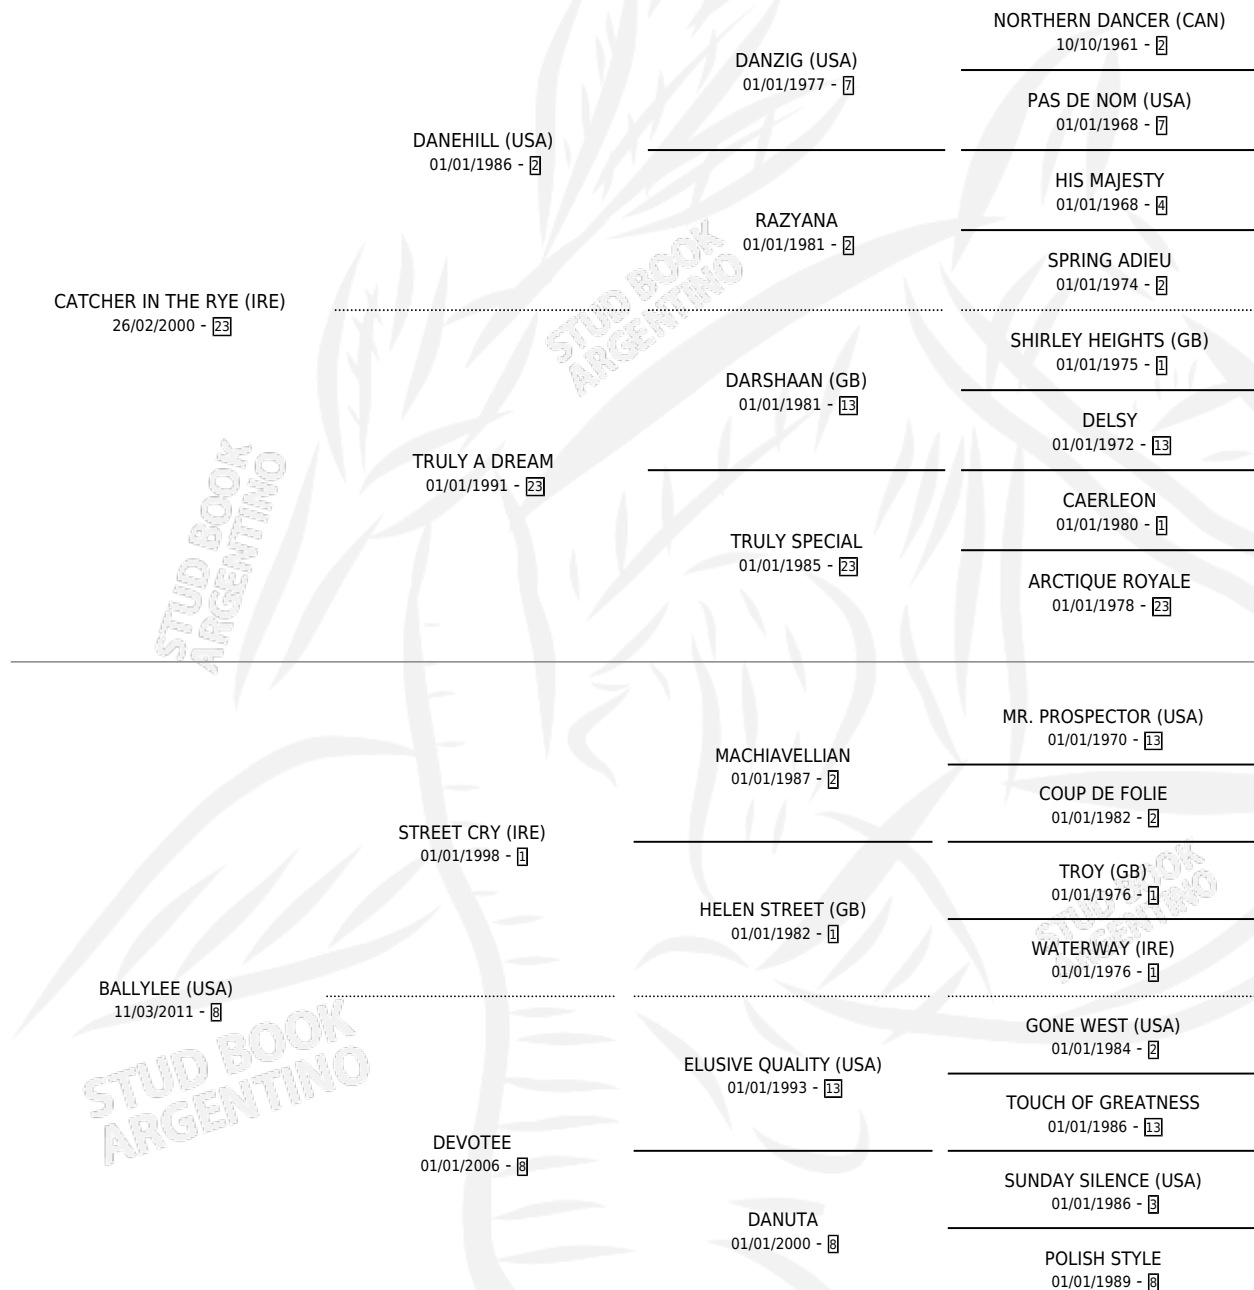

BASEL

por **CATCHER IN THE RYE (IRE)** y **BALLYLEE (USA)** por
STREET CRY (IRE)

Argentina · Hembra · Zaino · SP · 02/08/2019
Familia 8-c · Volumen 43

ESTADO

| | |
|------------------------------|---|
| TIPIFICACIÓN SANGUÍNEA | X |
| TIPIFICACIÓN POR ADN | ✓ |
| PASAPORTE | ✓ |
| IDENTIFICACIÓN POR MICROCHIP | ✓ |
| REPRODUCTOR | ✓ |

Lugar de nacimiento: La Leyenda De Areco
Criador: La Leyenda De Areco

~

HIJOS

| | MACHOS | HEMBRAS |
|-----------------|--------|---------|
| 3 NACIERON | 2 | 1 |
| SIN ACTUACIONES | | |

PEDIGREE

S

mientos 3 / Efectividad 75.00%

| PADRILLO | PRODUCTO | CRIADOR | 1ER SERVICIO | ÚLTIMO SERVICIO |
|-----------------|---------------------------------|----------------------------|--------------|-----------------|
| IVAR (BRZ) | ∅ | | 24/09/2025 | 16/10/2025 |
| MUTASADE (USA) | CHE BARBARO (M Z, 27/08/2025) | LOSINNO PATRICIO FRANCISCO | 19/09/2024 | 19/09/2024 |
| CITYSCAPE (GB) | CHE BIZARRO (M Z, 27/08/2024) | LOSINNO PATRICIO FRANCISCO | 26/09/2023 | 26/09/2023 |
| STORM EMBRUJADO | CHE EMBRUJADA (H Z, 29/08/2023) | LOSINNO PATRICIO FRANCISCO | 09/09/2022 | 09/09/2022 |