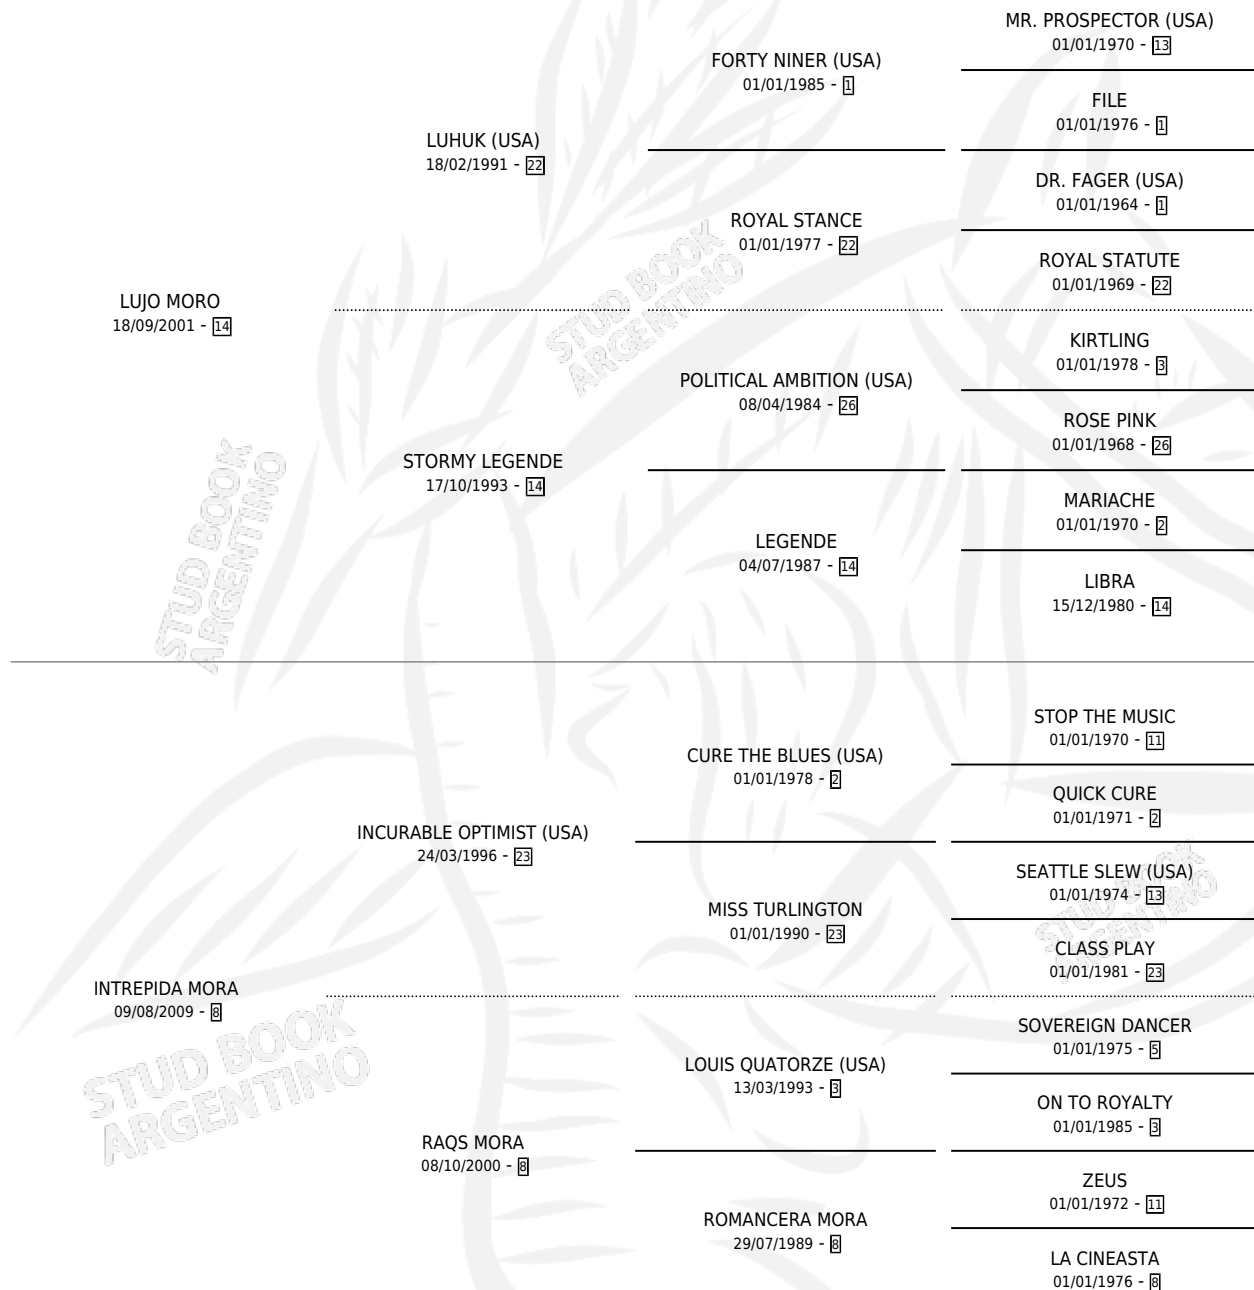

MUDEJAR MORO

por **LUJO MORO** y **INTREPIDA MORA** por **INCURABLE OPTIMIST (USA)**

Argentina · Macho · Alazan · SP · 26/07/2019
Familia 8-a · Volumen 43

ESTADO

TIPIFICACIÓN SANGUÍNEA	X
TIPIFICACIÓN POR ADN	✓
PASAPORTE	✓
IDENTIFICACIÓN POR MICROCHIP	✓
REPRODUCTOR	X

Lugar de nacimiento: Los Moros
Criador: Juri Justo Jose y Juri Juan Jose

PEDIGREE

CAMPAÑA

Solo carreras oficiales de Argentina

POR EDAD

EDAD	CC	1°	2°	3°	4°	5°	NP	CLC	CLG	CLCG1	CLGG1	IMPORTE	GANANCIA / CC
2 AÑOS	6	0	1	0	0	0	5	1	0	0	0	\$279,600	\$46,600
3 AÑOS	11	1	0	2	0	1	7	0	0	0	0	\$1,062,969	\$96,634
4 AÑOS	8	0	0	0	0	0	8	0	0	0	0	\$237,300	\$29,663
5 AÑOS	3	2	0	0	0	0	1	0	0	0	0	\$4,970,000	\$1,656,667
6 AÑOS	1	0	0	0	0	0	1	0	0	0	0	\$81,150	\$81,150
TOTALES	29	3	1	2	0	1	22	1	0	0	0	\$6,631,019	\$228,656
%		10.3%	3.4%	6.9%	0.0%	3.4%	75.9%	3.4%	0.0%	0.0%	0.0%		