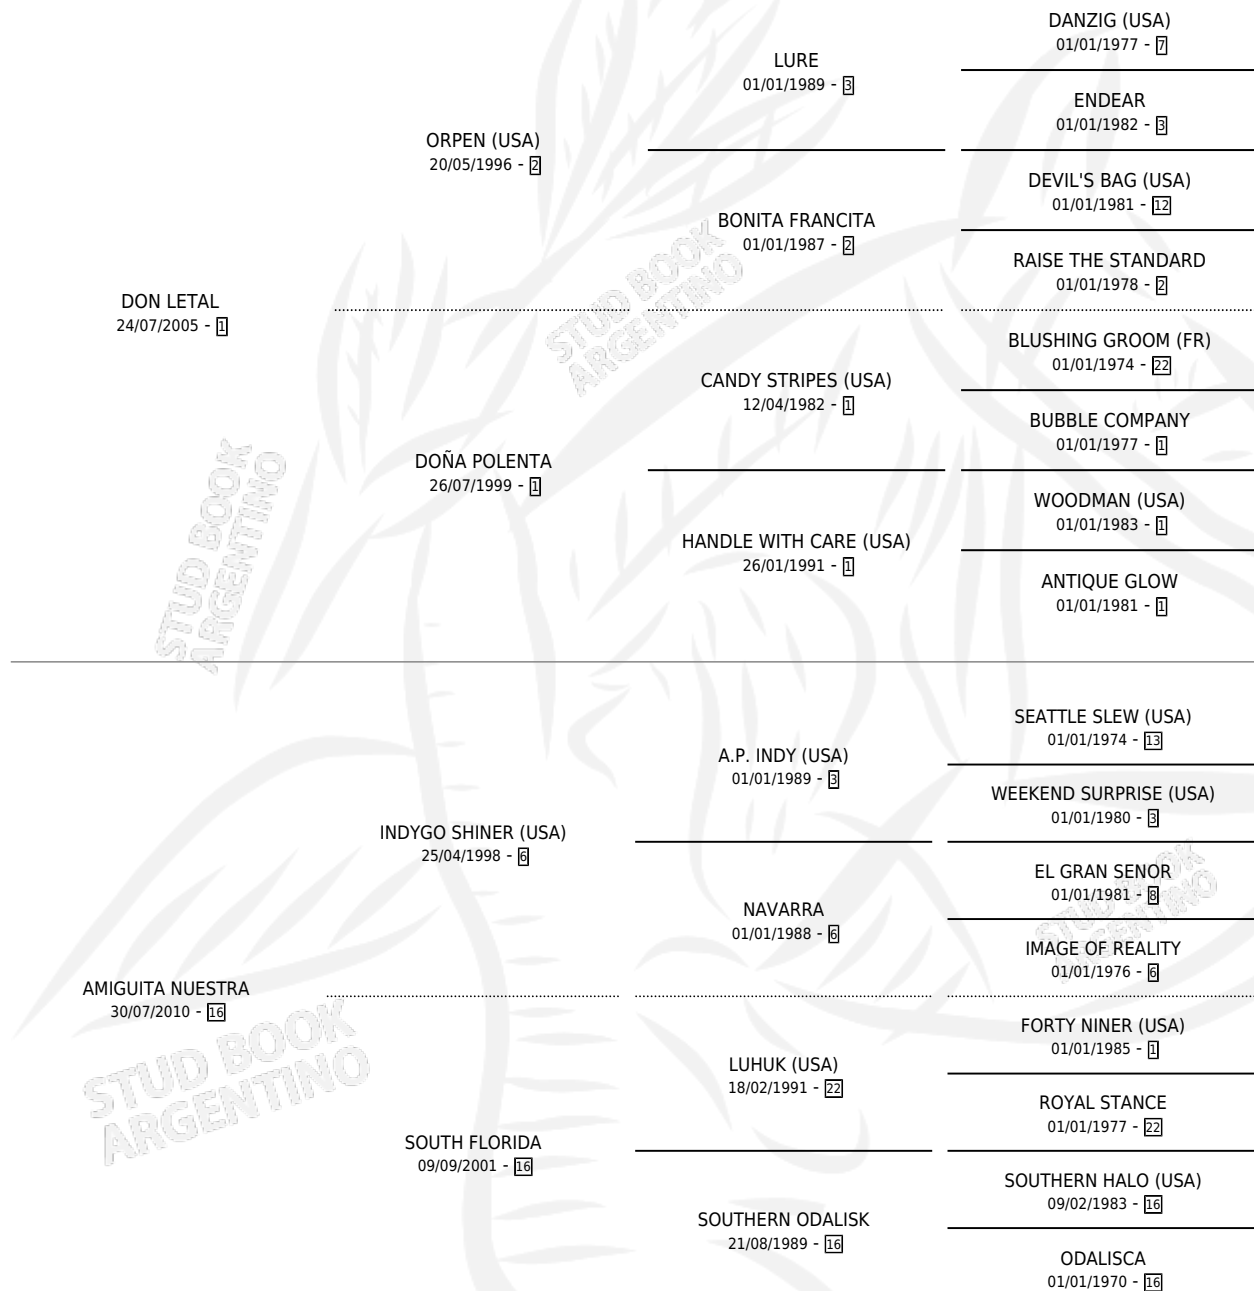

R'AMIGUITO LETAL

por **DON LETAL** y **AMIGUITA NUESTRA** por **INDYGO SHINER (USA)**

Argentina · Macho · Zaino · SP · 08/08/2019
Familia 16-d · Volumen 43

ESTADO

TIPIFICACIÓN SANGUÍNEA	X
TIPIFICACIÓN POR ADN	X
PASAPORTE	X
IDENTIFICACIÓN POR MICROCHIP	X
REPRODUCTOR	X

Lugar de nacimiento: Rq
Criador: Reina Juan Carlos

PEDIGREE

R'AMIGUITO LETAL

Datos oficiales del Stud Book Argentino

Documento generado el 08/05/2026

studbook.org.ar