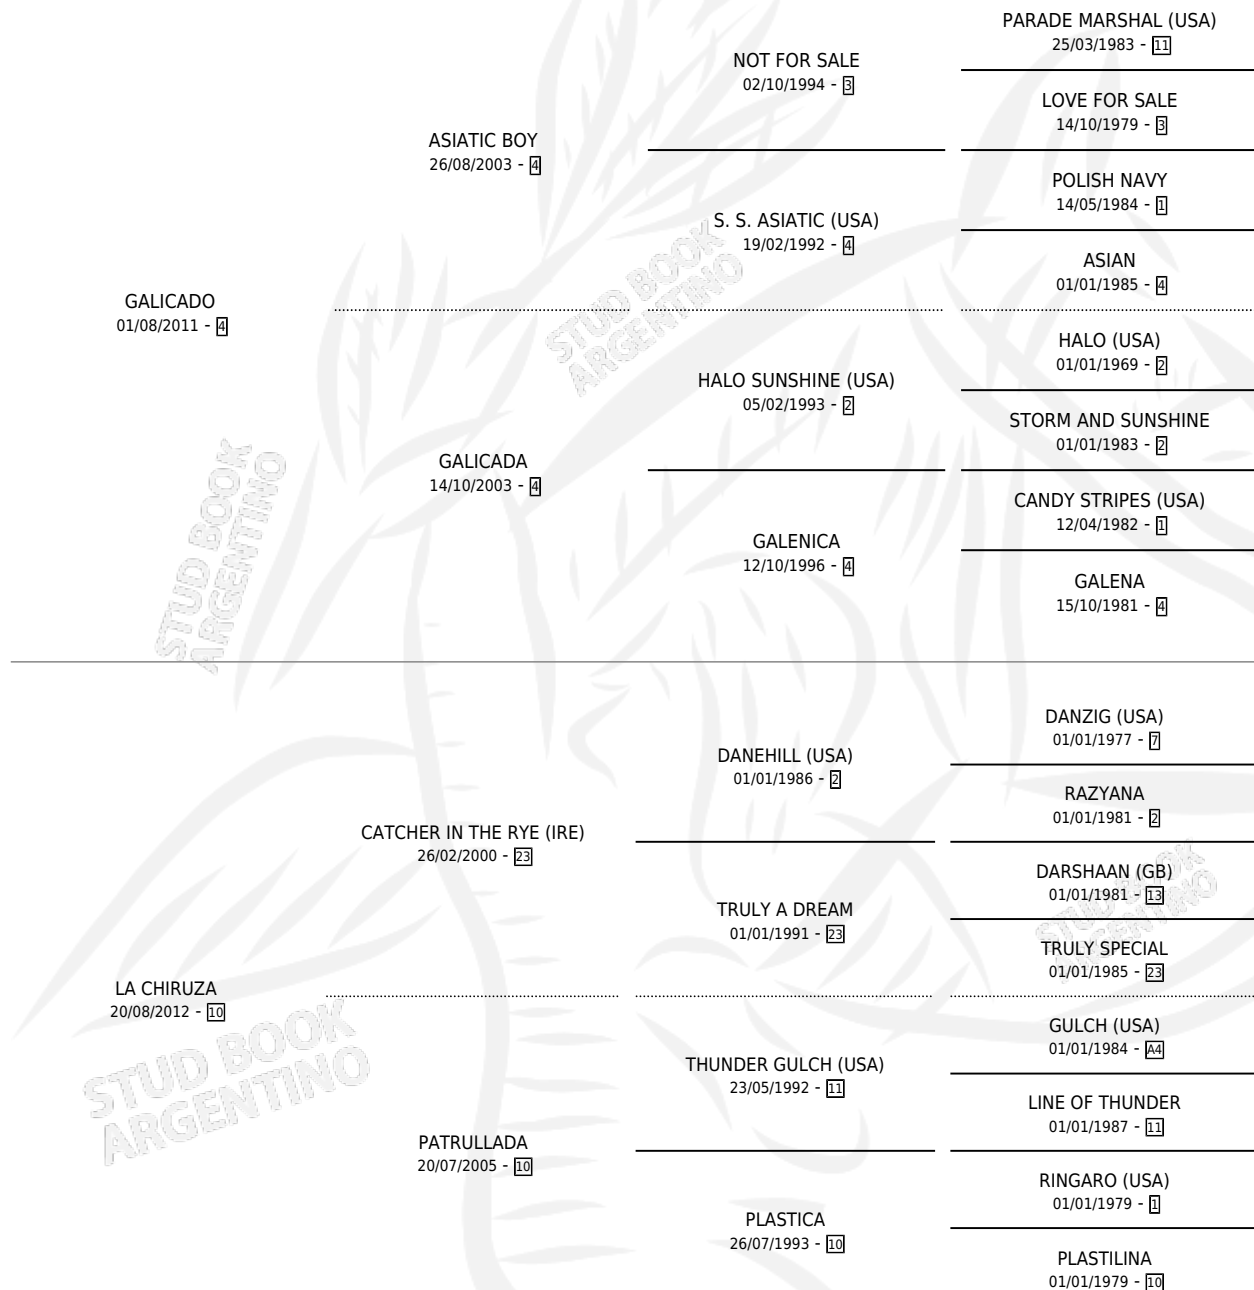

ROSAS DE OTOÑO

por GALICADO y LA CHIRUZA por CATCHER IN THE RYE (IRE)

Argentina · Hembra · Zaino · SP · 04/08/2019
Familia 10-d · Volumen 43

ESTADO

TIPIFICACIÓN SANGUÍNEA	X
TIPIFICACIÓN POR ADN	✓
PASAPORTE	✓
IDENTIFICACIÓN POR MICROCHIP	✓
REPRODUCTOR	X

Lugar de nacimiento: Campo particular
Criador: My Flower S.A.

PEDIGREE

CAMPAÑA

Solo carreras oficiales de Argentina

POR EDAD

EDAD	CC	1°	2°	3°	4°	5°	NP	CLC	CLG	CLCG1	CLGG1	IMPORTE	GANANCIA / CC
2 AÑOS	1	0	0	0	0	0	1	0	0	0	0	\$0	\$0
TOTALES	1	0	0	0	0	0	1	0	0	0	0	\$0	\$0
%		0.0%	0.0%	0.0%	0.0%	0.0%	100%	0.0%	0.0%	0.0%	0.0%		