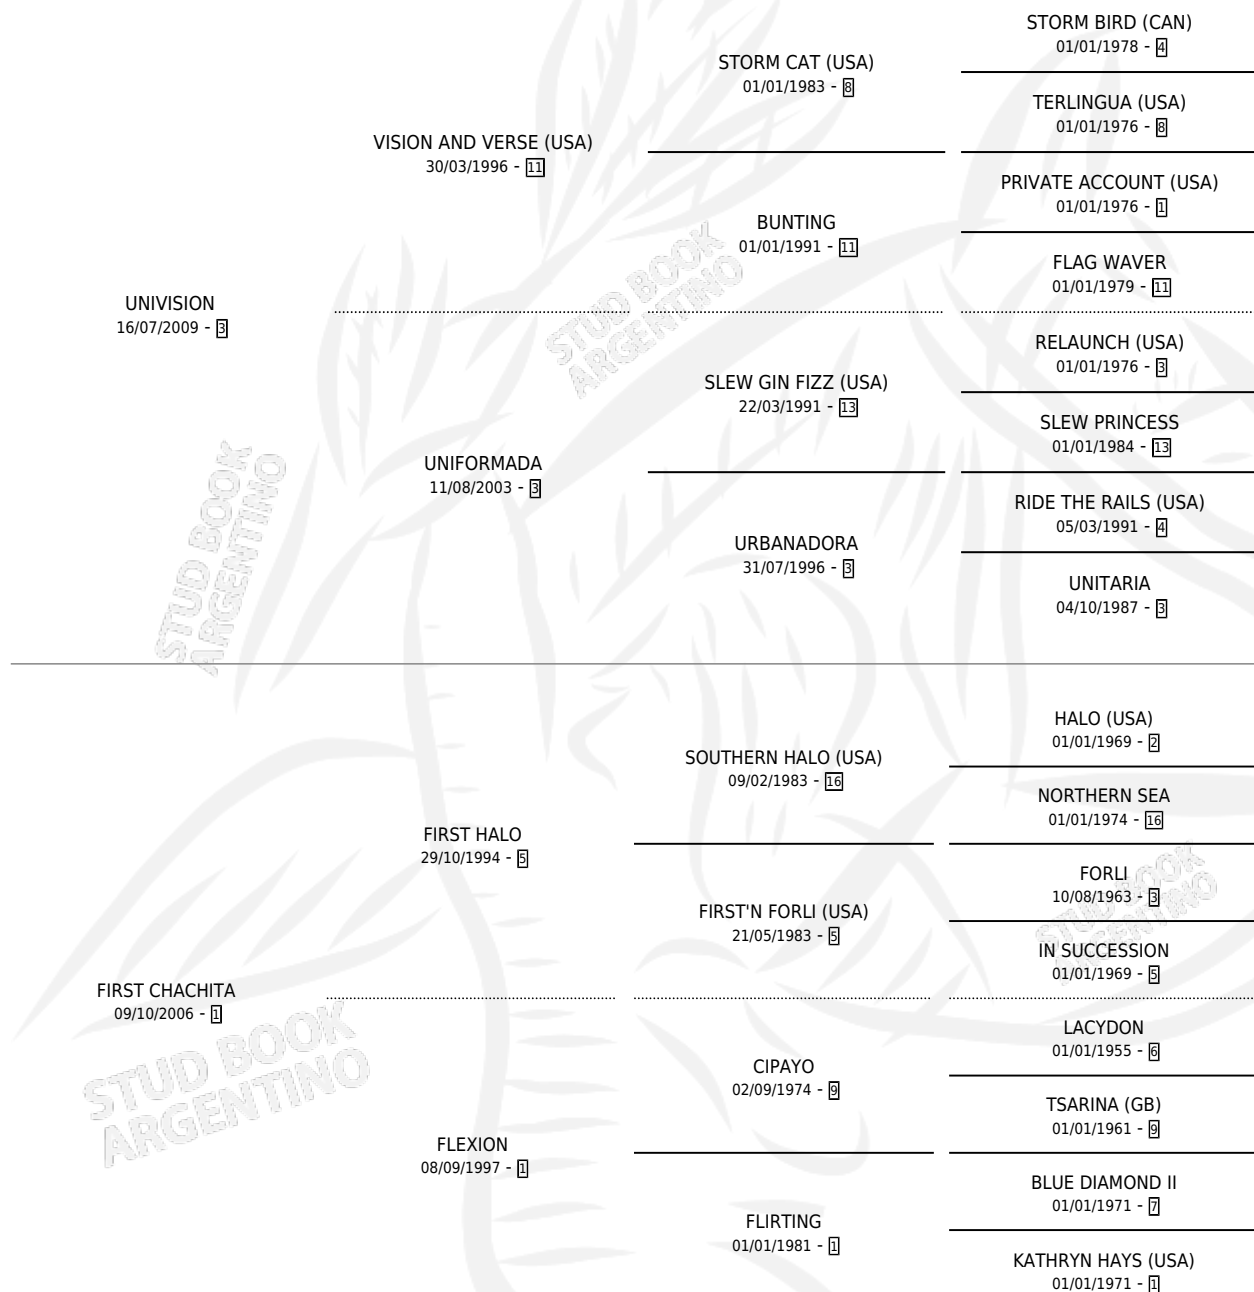

CHACHA VISION

por UNIVISION y FIRST CHACHITA por FIRST HALO

Argentina · Macho · Zaino · SP · 28/07/2019
Familia 1-d · Volumen 43

ESTADO

TIPIFICACIÓN SANGUÍNEA	X
TIPIFICACIÓN POR ADN	✓
PASAPORTE	✓
IDENTIFICACIÓN POR MICROCHIP	✓
REPRODUCTOR	X

Lugar de nacimiento: Luna Nueva
Criador: Luna Nueva

PEDIGREE

CAMPAÑA

Solo carreras oficiales de Argentina

POR EDAD

EDAD	CC	1°	2°	3°	4°	5°	NP	CLC	CLG	CLCG1	CLGG1	IMPORTE	GANANCIA / CC
3 AÑOS	8	0	0	0	2	0	6	0	0	0	0	\$292,520	\$36,565
4 AÑOS	13	1	0	0	1	0	11	0	0	0	0	\$975,400	\$75,031
5 AÑOS	2	0	0	1	1	0	0	0	0	0	0	\$705,000	\$352,500
TOTALES	23	1	0	1	4	0	17	0	0	0	0	\$1,972,920	\$85,779
%		4.3%	0.0%	4.3%	17.4%	0.0%	73.9%	0.0%	0.0%	0.0%	0.0%		