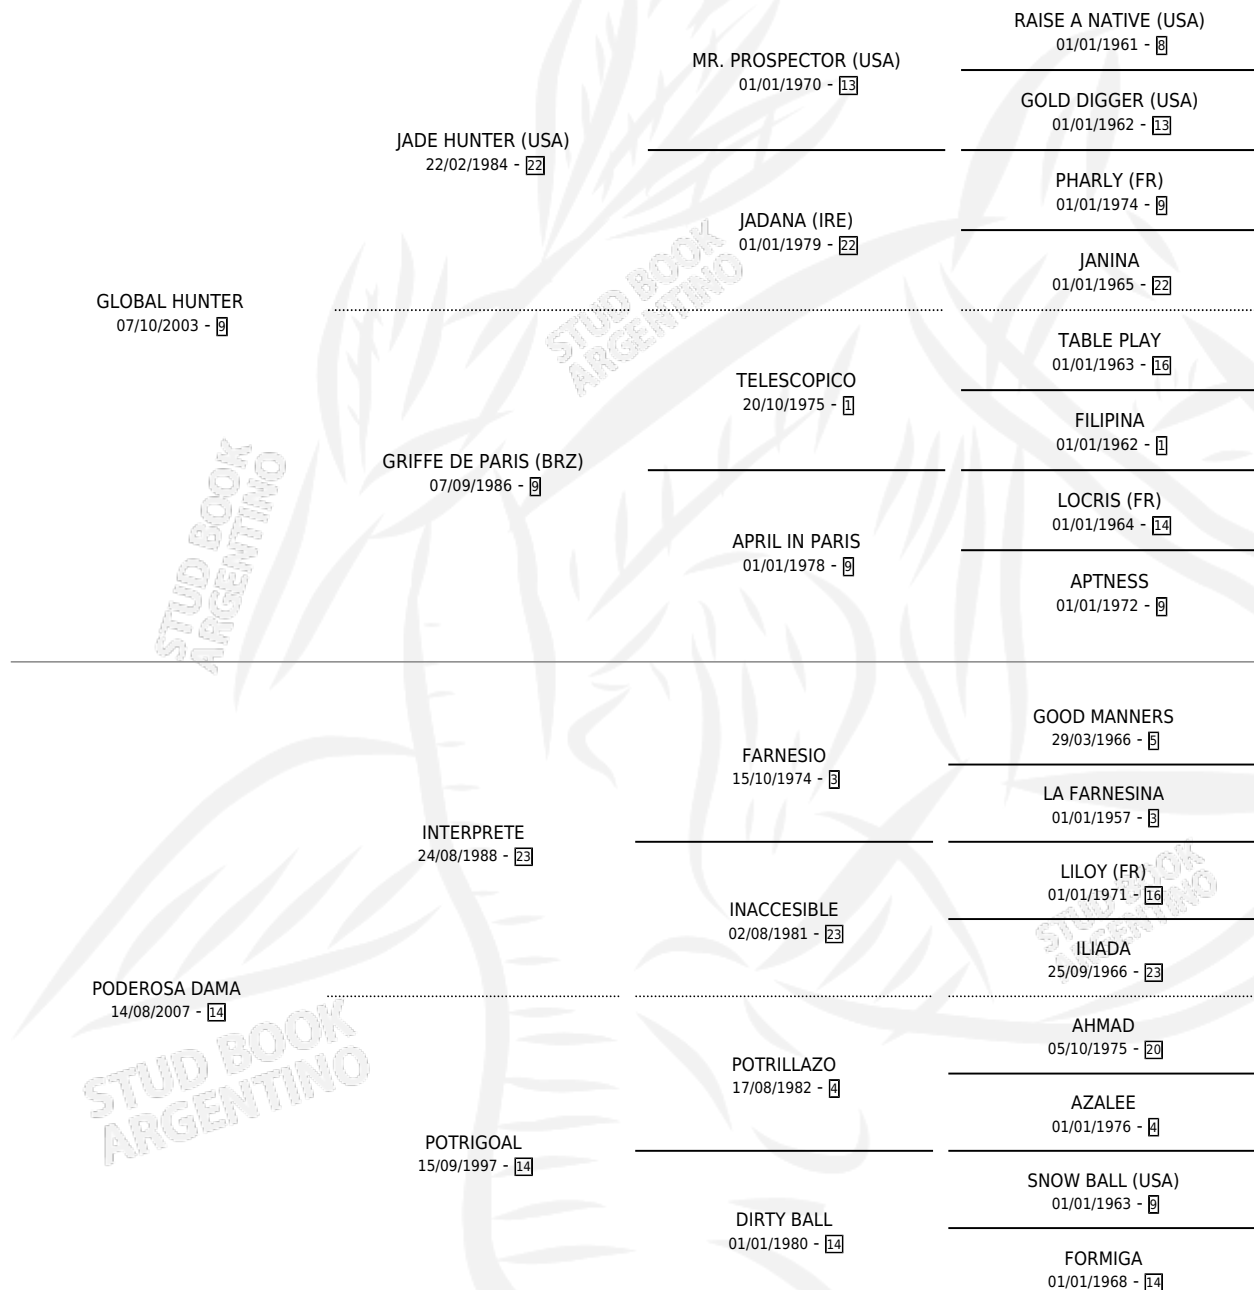

ESPERANZA GLOBAL

por GLOBAL HUNTER y PODEROSA DAMA por INTERPRETE

Argentina · Hembra · Alazan · SP · 03/08/2019
Familia 14-a · Volumen 43

ESTADO

TIPIFICACIÓN SANGUÍNEA	X
TIPIFICACIÓN POR ADN	✓
PASAPORTE	✓
IDENTIFICACIÓN POR MICROCHIP	✓
REPRODUCTOR	X

Lugar de nacimiento: Pueblo Viejo

Criador: Pueblo Viejo

PEDIGREE