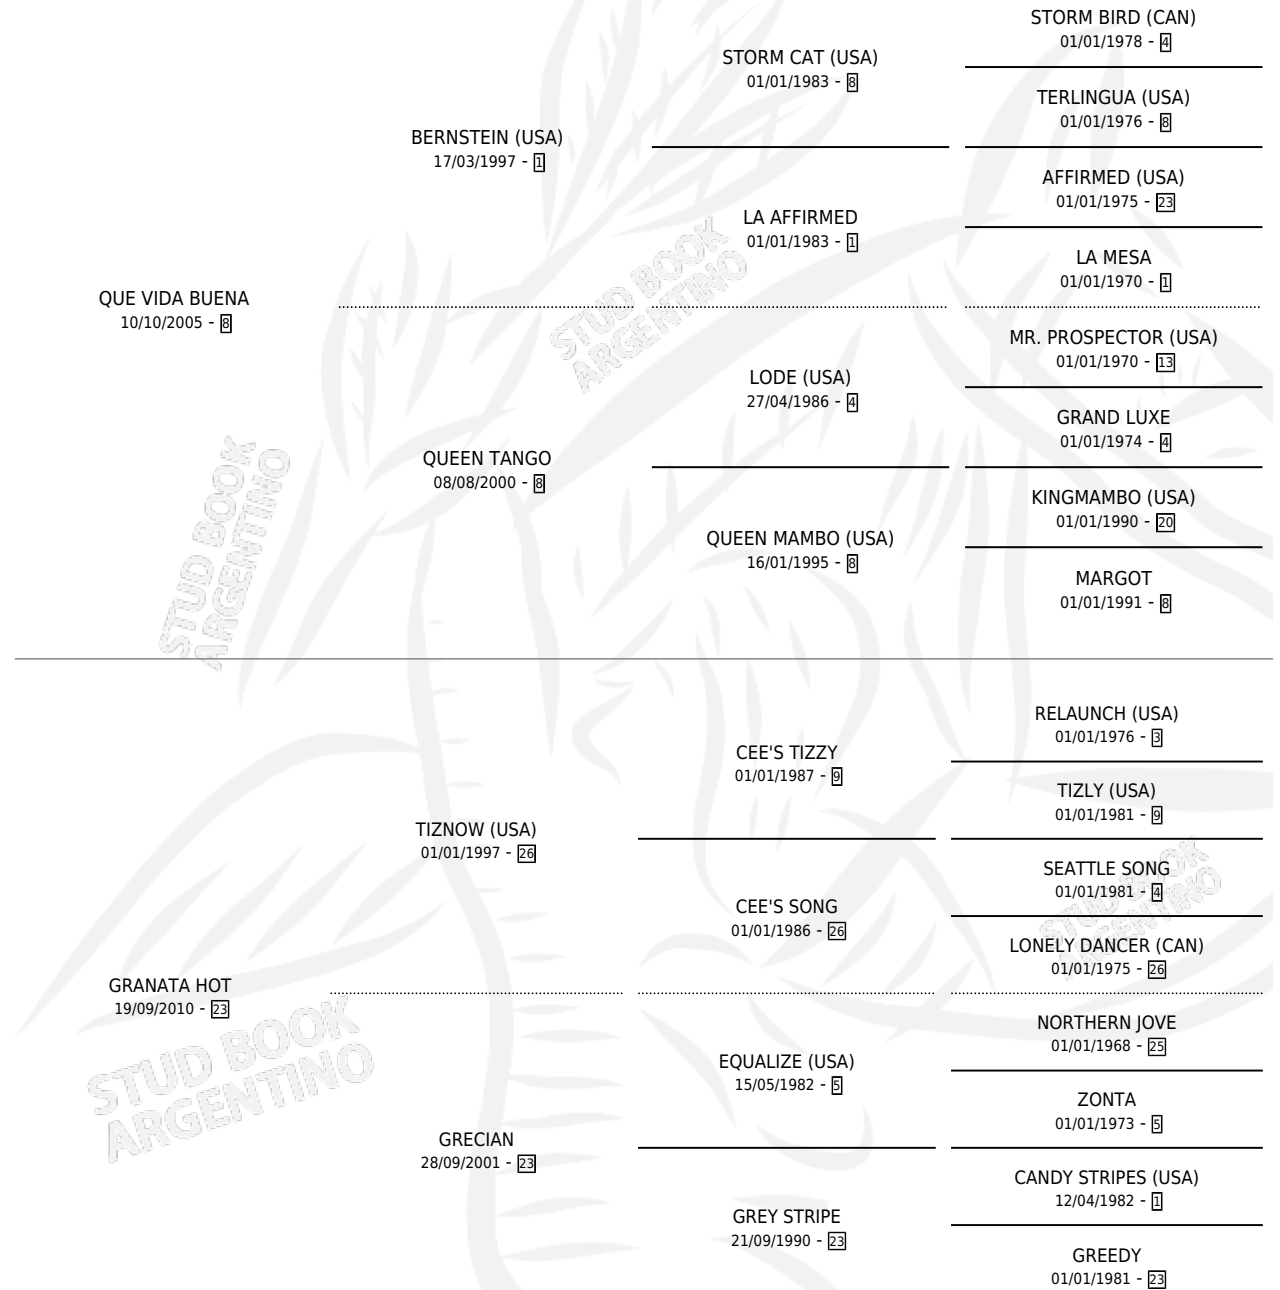

LIFE STARTS NOW

por QUE VIDA BUENA y GRANATA HOT por TIZNOW (USA)

Argentina · Hembra · Tordillo · SP · 28/07/2019
Familia 23-a · Volumen 43

ESTADO

TIPIFICACIÓN SANGUÍNEA	X
TIPIFICACIÓN POR ADN	✓
PASAPORTE	✓
IDENTIFICACIÓN POR MICROCHIP	✓
REPRODUCTOR	✓

Lugar de nacimiento: Pueblo Viejo
Criador: Pueblo Viejo

PEDIGREE