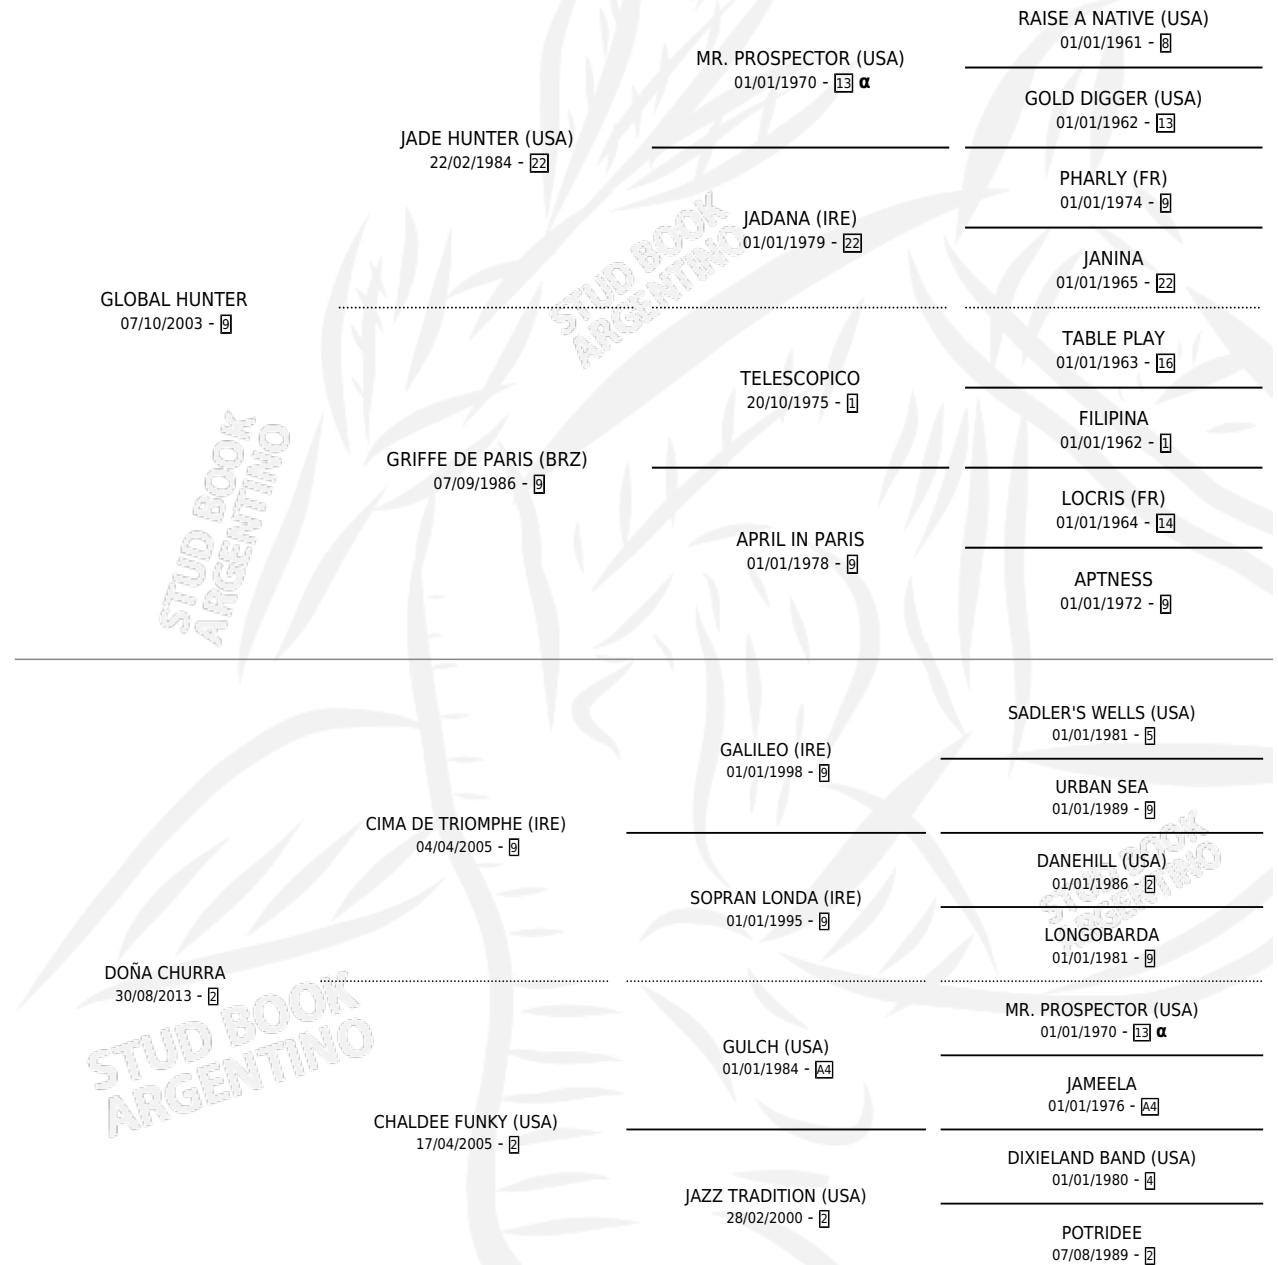

ETHERIUM

por GLOBAL HUNTER y DOÑA CHURRA por CIMA DE TRIOMPHE (IRE)

Argentina · Macho · Alazan · SP · 15/08/2019
Familia 2-u · Volumen 43

ESTADO

TIPIFICACIÓN SANGUÍNEA	X
TIPIFICACIÓN POR ADN	✓
PASAPORTE	✓
IDENTIFICACIÓN POR MICROCHIP	✓
REPRODUCTOR	X

Lugar de nacimiento: San Benito

Criador: San Benito

PEDIGREE

INBREEDING : α