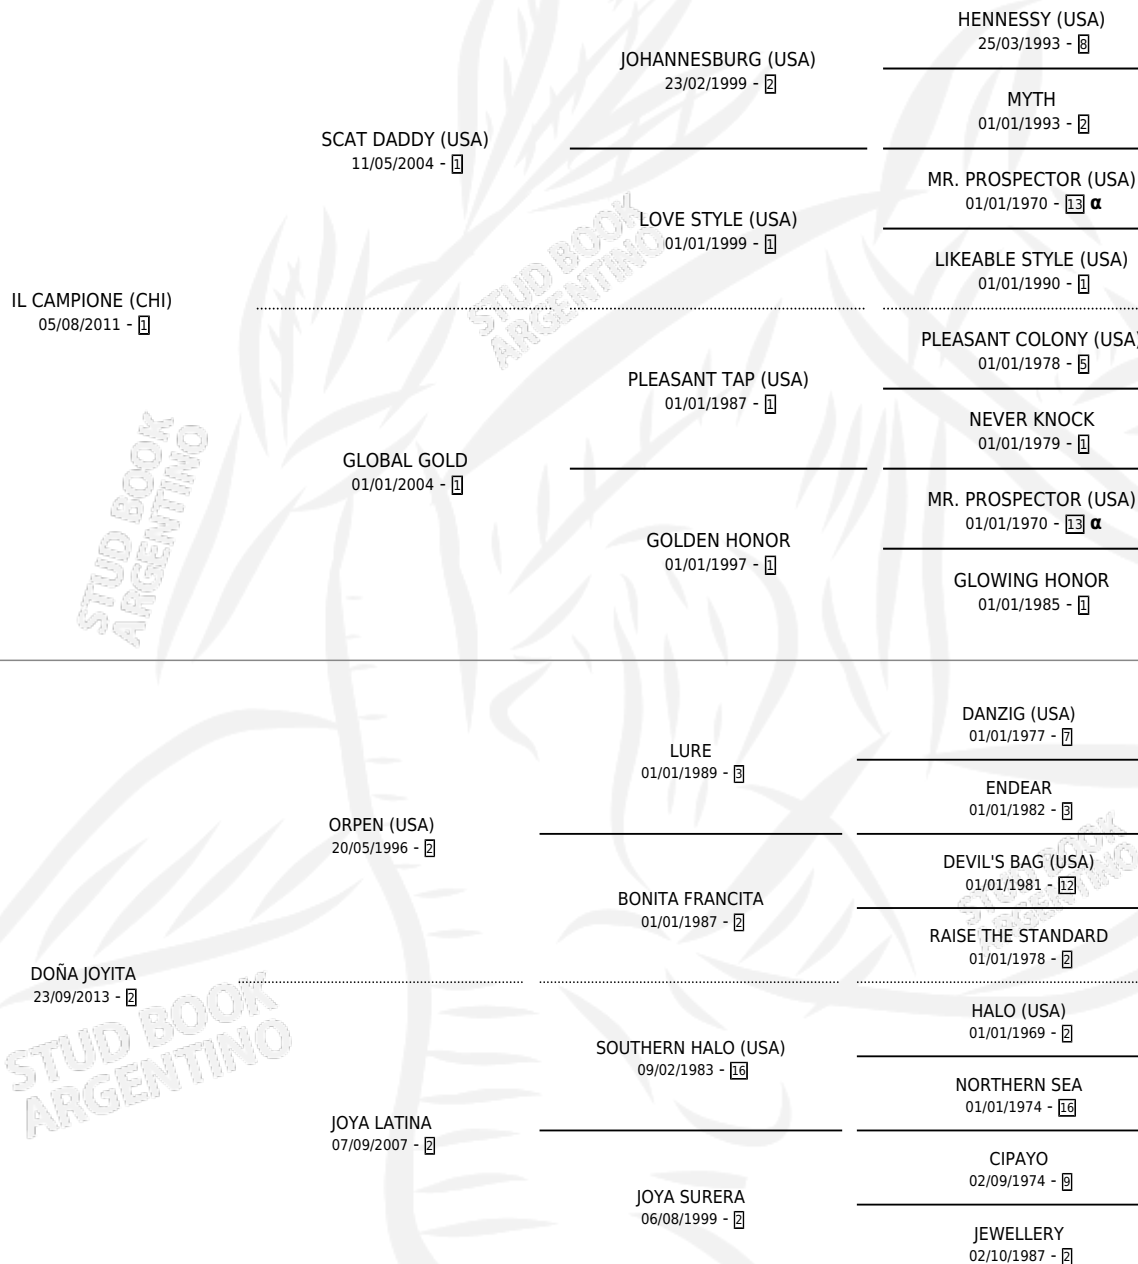

DOÑA YERBA

por **IL CAMPIONE (CHI)** y **DOÑA JOYITA** por **ORPEN (USA)**

Argentina · Hembra · Zaino · SP · 01/08/2019
Familia 2-g · Volumen 43

ESTADO

TIPIFICACIÓN SANGUÍNEA	X
TIPIFICACIÓN POR ADN	✓
PASAPORTE	✓
IDENTIFICACIÓN POR MICROCHIP	✓
REPRODUCTOR	✓

Lugar de nacimiento: San Benito
Criador: San Benito

~

HIJOS

	MACHOS	HEMBRAS
2 NACIERON	0	2
SIN ACTUACIONES		

PEDIGREE

INBREEDING : α