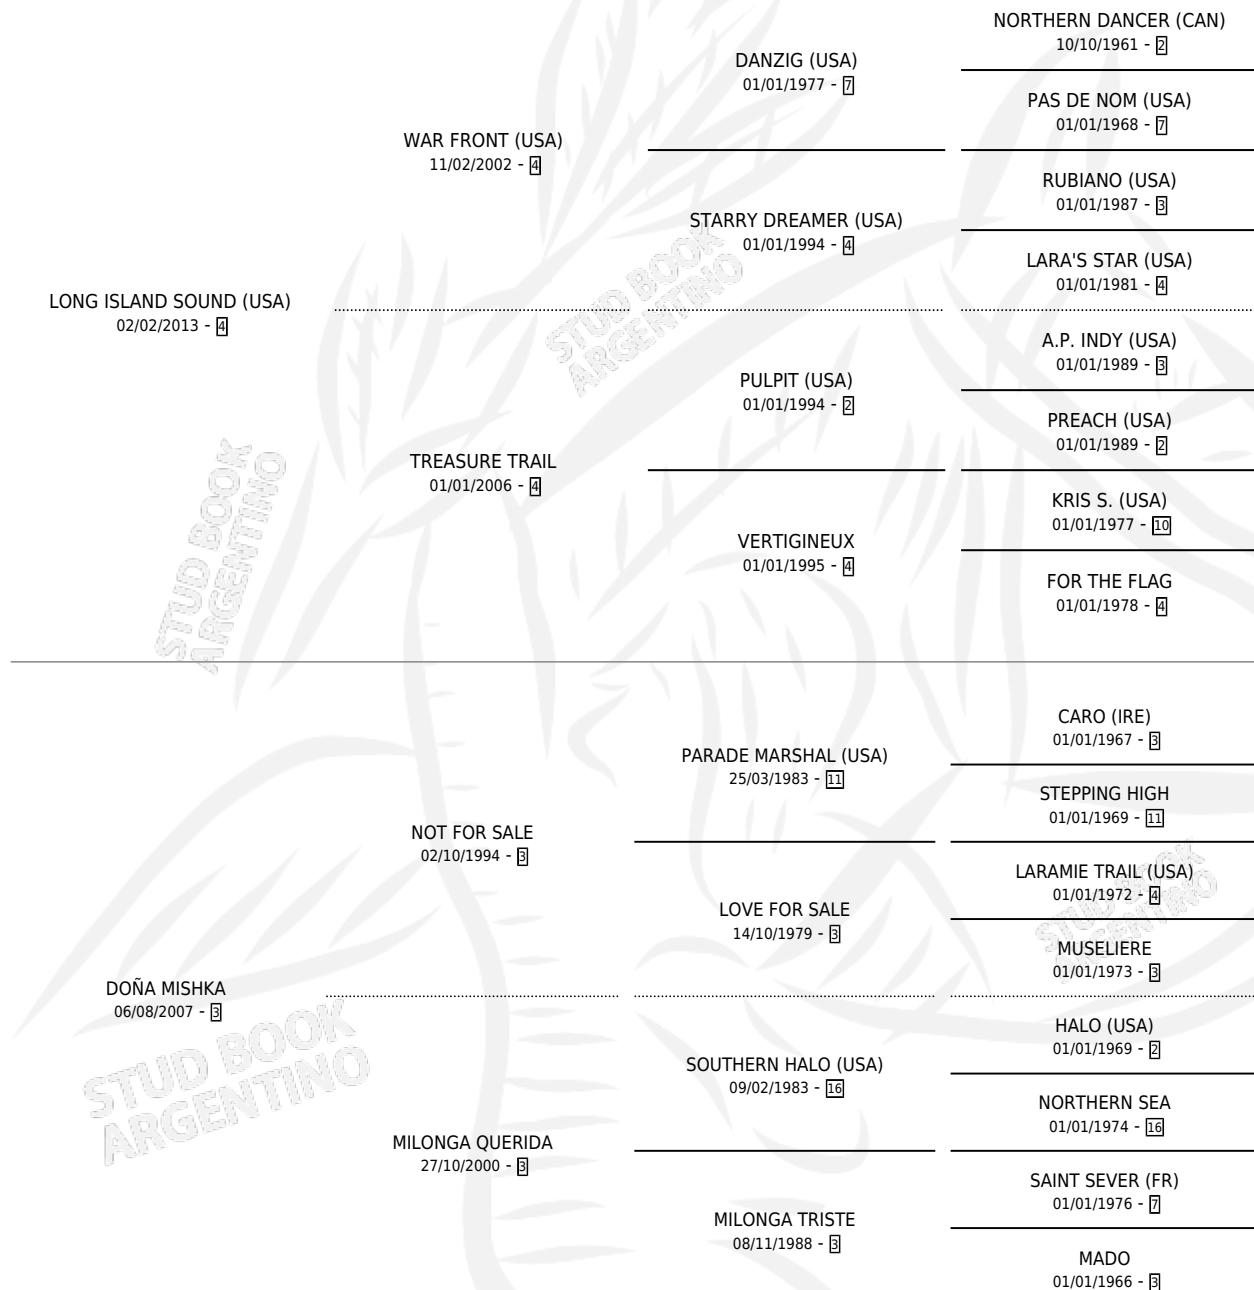

DON KAZAKO

por LONG ISLAND SOUND (USA) y DOÑA MISHKA por
NOT FOR SALE

Argentina · Macho · Alazan · SP · 17/08/2019
Familia 3-h · Volumen 43

ESTADO

TIPIFICACIÓN SANGUÍNEA	X
TIPIFICACIÓN POR ADN	✓
PASAPORTE	✓
IDENTIFICACIÓN POR MICROCHIP	✓
REPRODUCTOR	X

Lugar de nacimiento: San Benito
Criador: San Benito

PEDIGREE

CAMPAÑA

Solo carreras oficiales de Argentina

POR EDAD

EDAD	CC	1°	2°	3°	4°	5°	NP	CLC	CLG	CLCG1	CLGG1	IMPORTE	GANANCIA / CC
2 AÑOS	6	2	1	1	0	1	1	5	1	0	0	\$2,465,500	\$410,917
3 AÑOS	7	1	3	0	2	1	0	7	1	0	0	\$4,844,800	\$692,114
TOTALES	13	3	4	1	2	2	1	12	2	0	0	\$7,310,300	\$562,331
%		23.1%	30.8%	7.7%	15.4%	15.4%	7.7%	92.3%	16.7%	0.0%	0.0%		