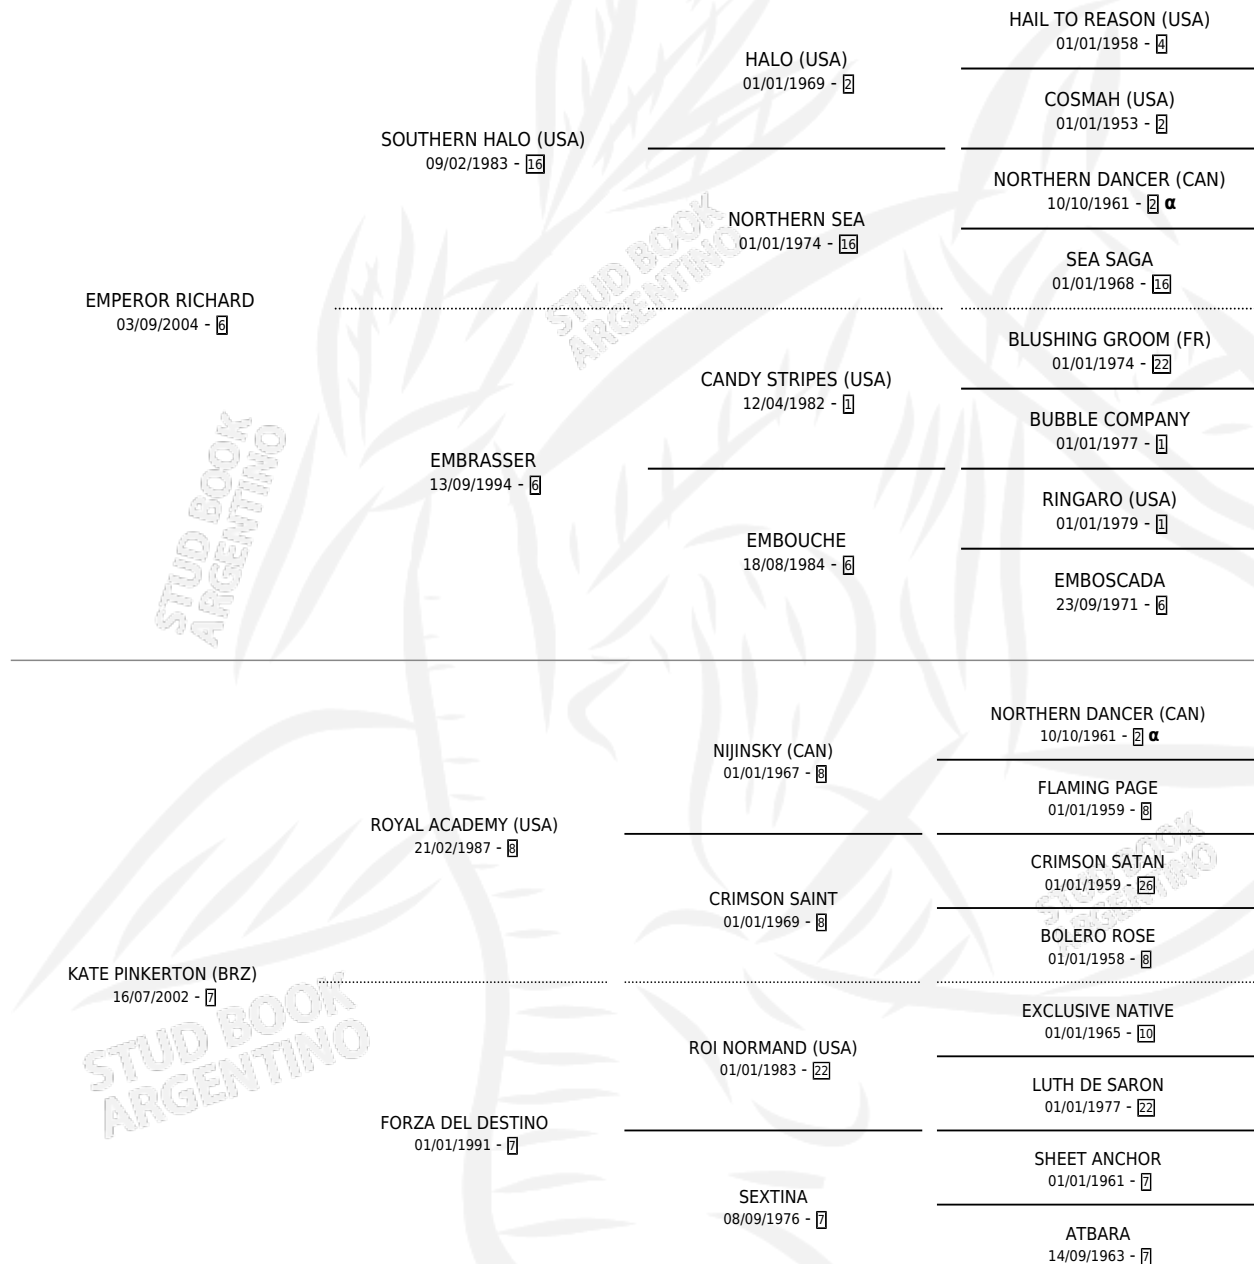

BOMBINHA RICHARD

por **EMPEROR RICHARD** y **KATE PINKERTON (BRZ)** por **ROYAL ACADEMY (USA)**

Argentina · Hembra · Zaino · SP · 22/08/2019
Familia 7 · Volumen 43

ESTADO

TIPIFICACIÓN SANGUÍNEA	X
TIPIFICACIÓN POR ADN	✓
PASAPORTE	✓
IDENTIFICACIÓN POR MICROCHIP	✓
REPRODUCTOR	✓

Lugar de nacimiento: La Maravilla
Criador: La Maravilla

~

HIJOS

	MACHOS	HEMBRAS
1 NACIERON	0	1
SIN ACTUACIONES		

PEDIGREE

INBREEDING : α

CAMPAÑA

Solo carreras oficiales de Argentina