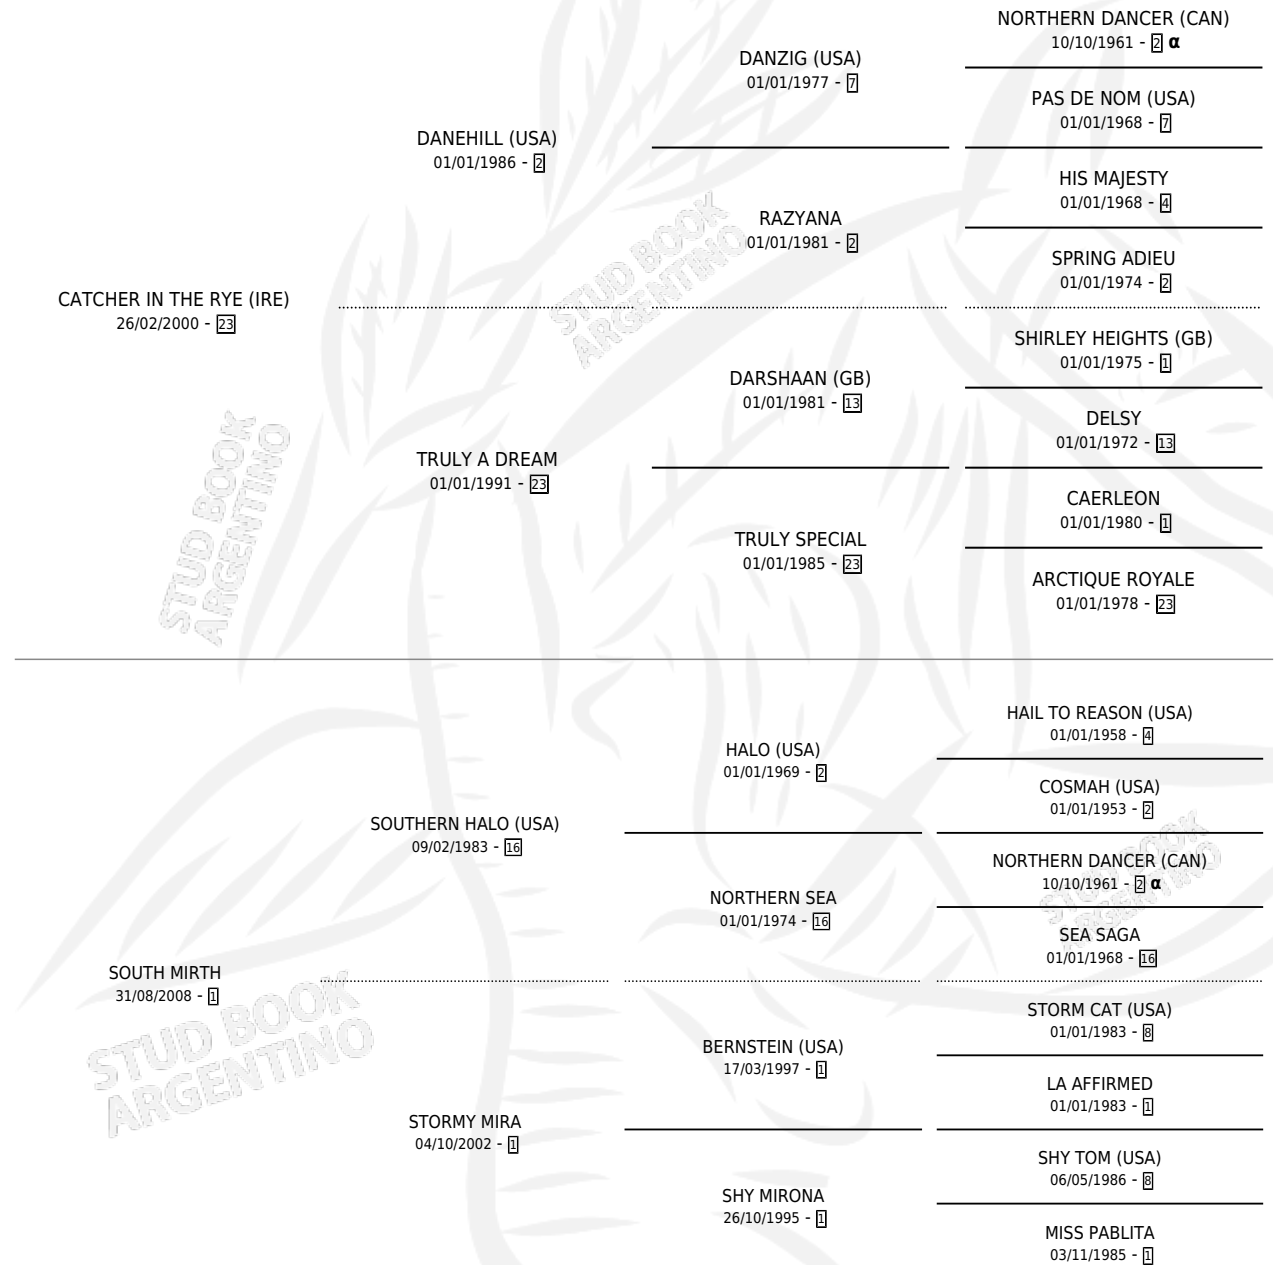

RYE BEAUTY

PEDIGREE

por **CATCHER IN THE RYE (IRE)** y **SOUTH MIRTH** por **SOUTHERN HALO (USA)**

Argentina · Hembra · Zaino · SP · 02/08/2019
Familia 1-s · Volumen 43

ESTADO

TIPIFICACIÓN SANGUÍNEA	X
TIPIFICACIÓN POR ADN	✓
PASAPORTE	✓
IDENTIFICACIÓN POR MICROCHIP	✓
REPRODUCTOR	✓

Lugar de nacimiento: La Maravilla
Criador: La Maravilla

~

HIJOS

	MACHOS	HEMBRAS
1 NACIERON	1	0
SIN ACTUACIONES		

INBREEDING : α