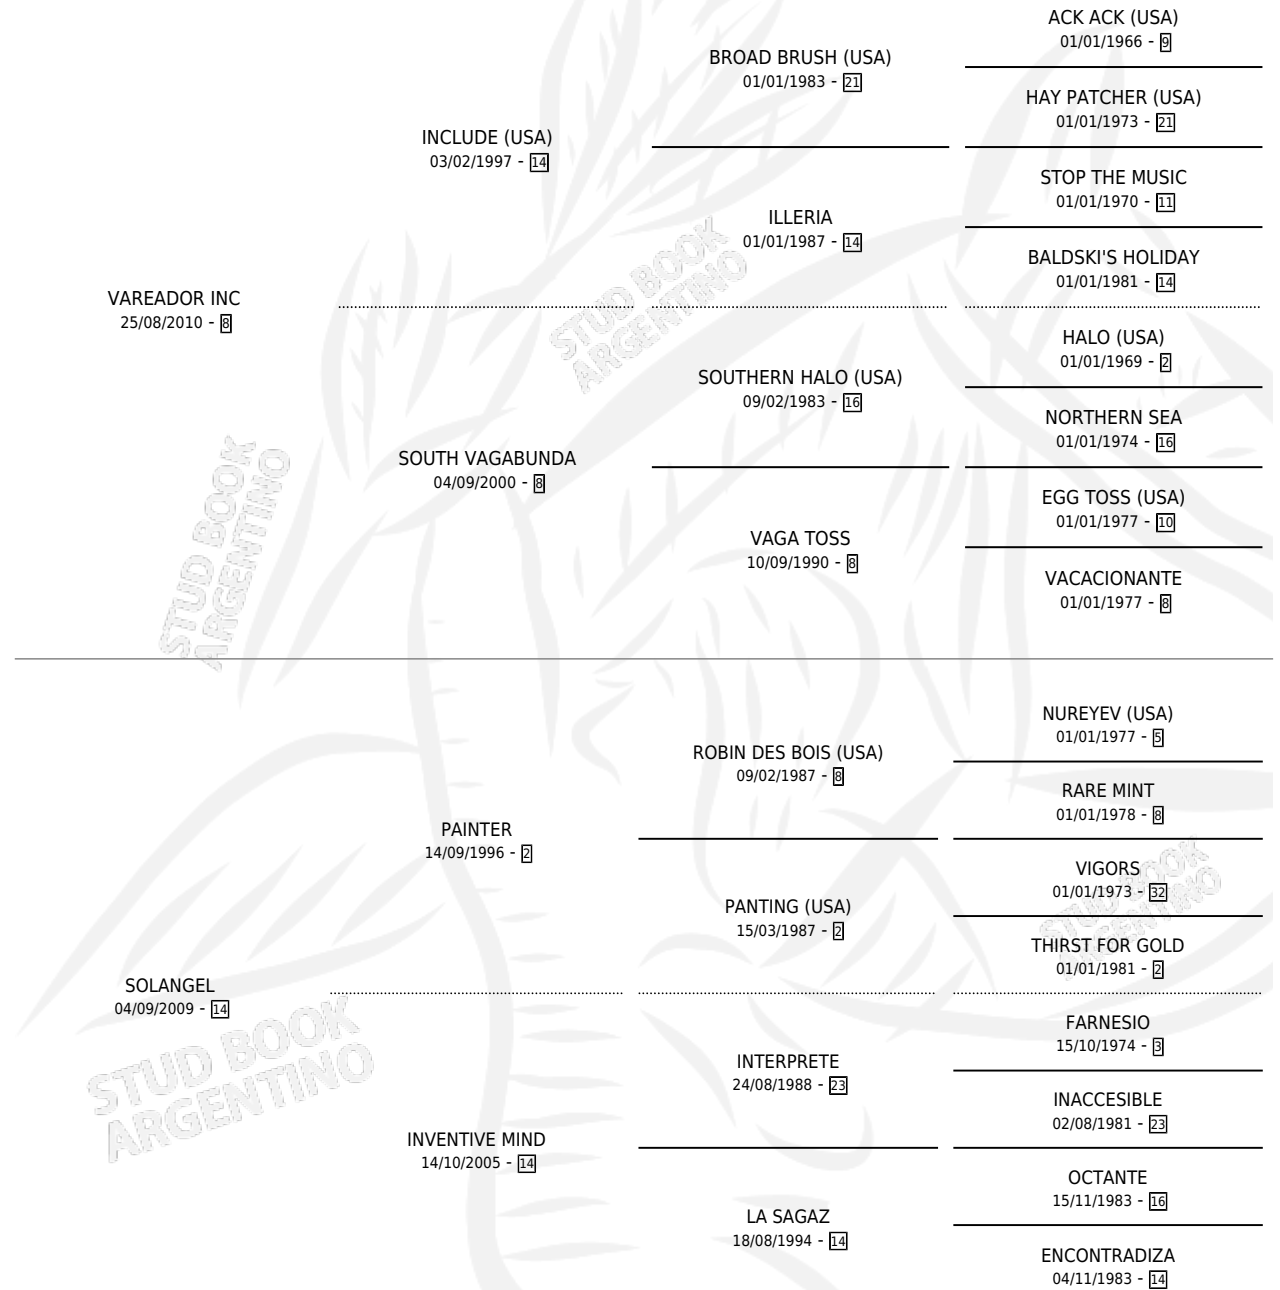

SOL ANGELICAL

por VAREADOR INC y SOLANGEL por PAINTER

Argentina · Hembra · Zaino · SP · 10/08/2019
Familia 14-b · Volumen 43

ESTADO

TIPIFICACIÓN SANGUÍNEA	X
TIPIFICACIÓN POR ADN	X
PASAPORTE	X
IDENTIFICACIÓN POR MICROCHIP	✓
REPRODUCTOR	✓

Lugar de nacimiento: El Sol Naciente

Criador: Barrionuevo Juan Angel y Pizarro Diego
Valentin

PEDIGREE

S

mientos 0 / Efectividad 0.00%

PADRILLO	PRODUCTO	CRIADOR	1ER SERVICIO	ÚLTIMO SERVICIO
GIVAUDAN	∅		22/11/2025	22/11/2025
GIVAUDAN	∅		09/11/2024	09/11/2024