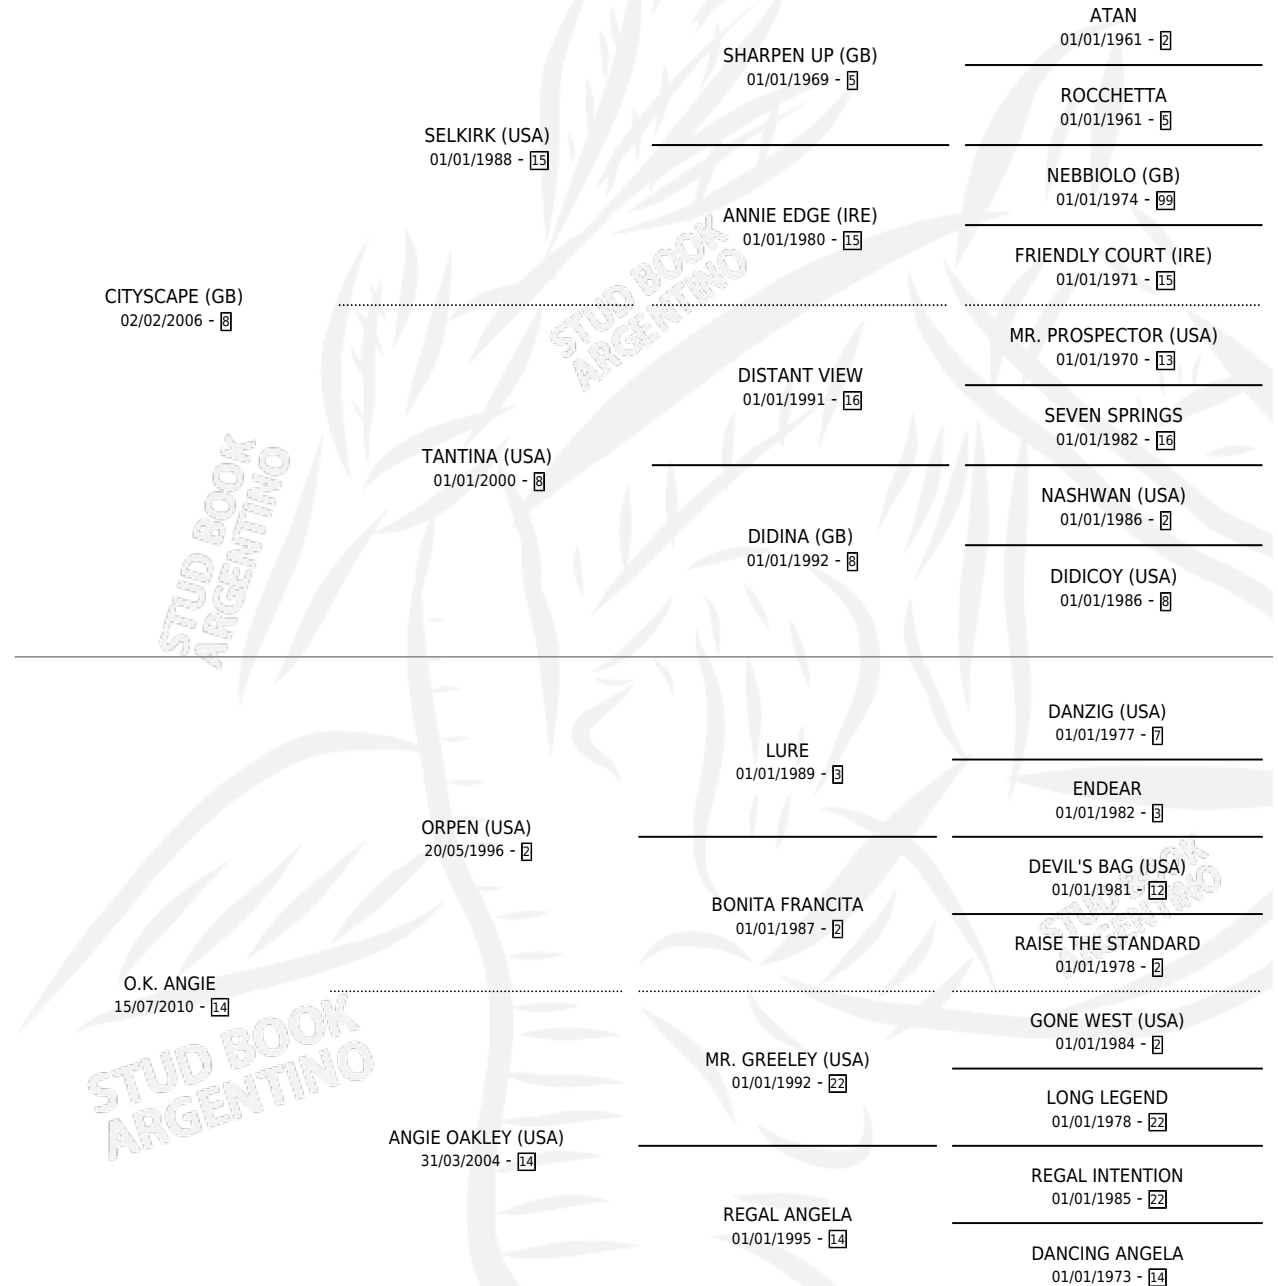

THE PUNISHER

por CITYSCAPE (GB) y O.K. ANGIE por ORPEN (USA)

Argentina · Macho · Zaino · SP · 28/07/2019
Familia 14-c · Volumen 43

DISTINCIONES

MEJOR FONDISTA 2022

ESTADO

TIPIFICACIÓN SANGUÍNEA	X
TIPIFICACIÓN POR ADN	✓
PASAPORTE	✓
IDENTIFICACIÓN POR MICROCHIP	✓
REPRODUCTOR	X

Lugar de nacimiento: La Providencia
Criador: El Angel De Venecia S.R.L.

PEDIGREE