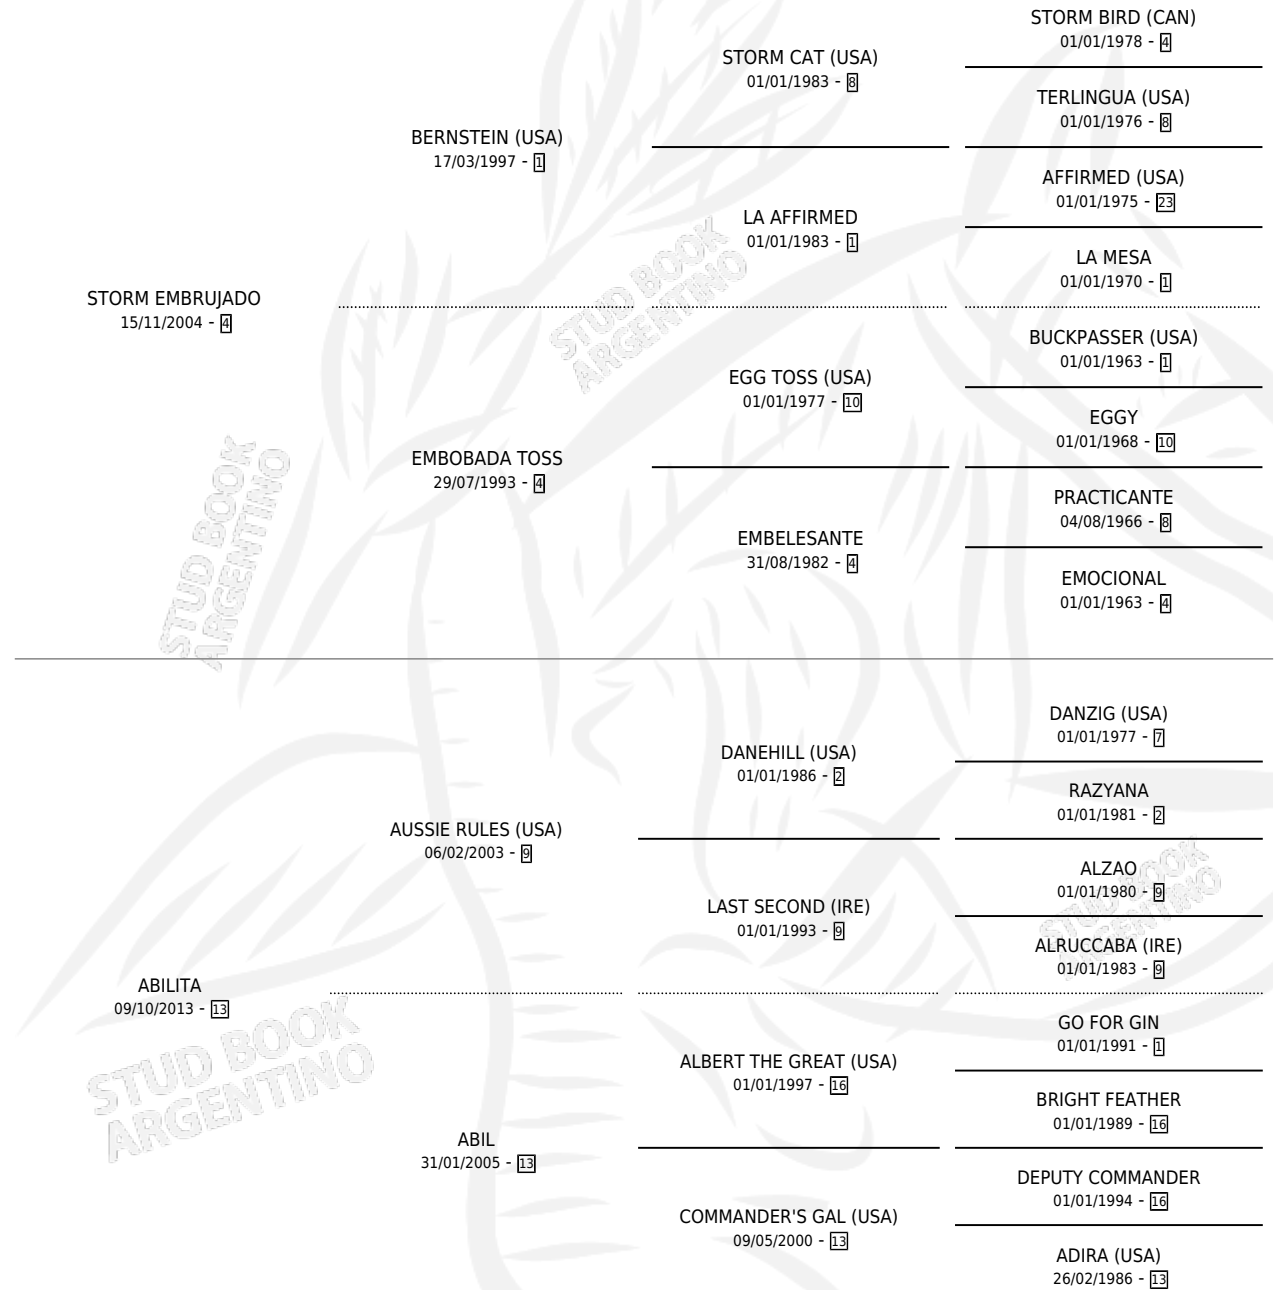

SPERARE

por **STORM EMBRUJADO** y **ABILITA** por **AUSSIE RULES**
(USA)

Argentina · Hembra · Zaino · SP · 11/08/2019
Familia 13-c · Volumen 43

ESTADO

TIPIFICACIÓN SANGUÍNEA	X
TIPIFICACIÓN POR ADN	✓
PASAPORTE	✓
IDENTIFICACIÓN POR MICROCHIP	✓
REPRODUCTOR	✓

Lugar de nacimiento: El Wing
Criador: El Wing

~

HIJOS

	MACHOS	HEMBRAS
1 NACIERON	1	0
SIN ACTUACIONES		

PEDIGREE

S

mientos 1 / Efectividad 33.33%

PADRILLO	PRODUCTO	CRIADOR	1ER SERVICIO	ÚLTIMO SERVICIO
ROMAN JOY	∅		13/10/2024	13/10/2024
SPERARE ROMAN JOY	∅		03/09/2023	03/09/2023
Datos oficiales del Stud Book Argentino HOMAGE (USA)	SPERO (M Z, 13/08/2023)	EL WING	01/09/2022	01/09/2022