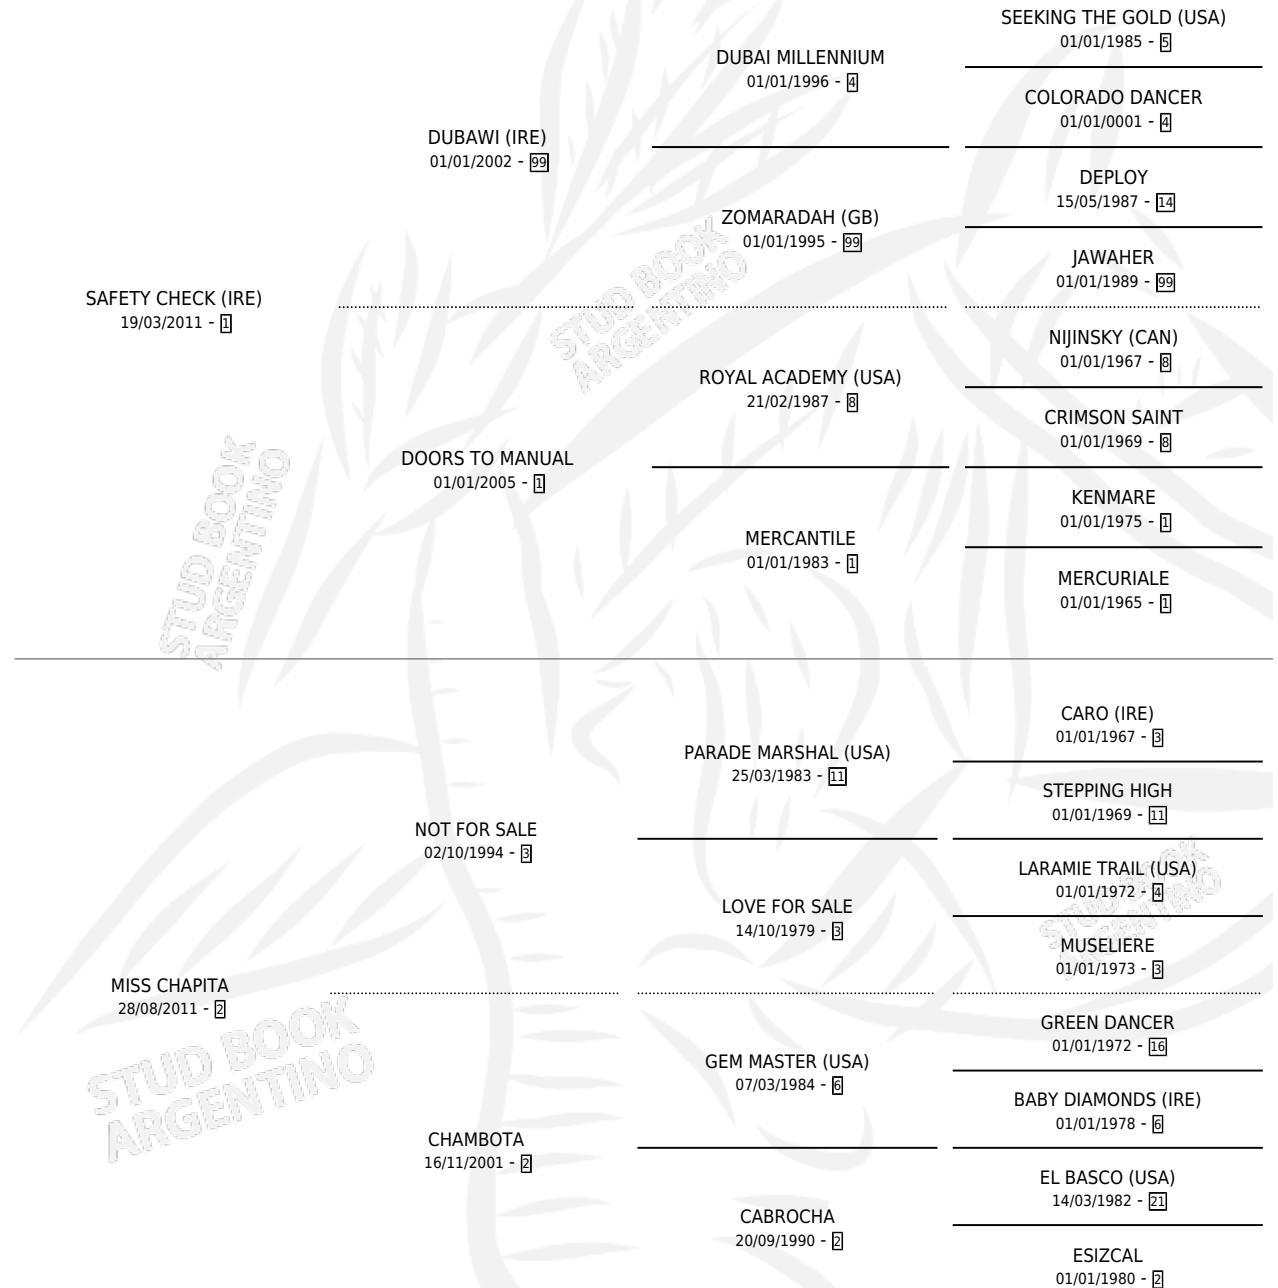

GAUCHO POWER

por SAFETY CHECK (IRE) y MISS CHAPITA por NOT FOR SALE

Argentina · Macho · Alazan · SP · 05/07/2019
Familia 2-h · Volumen 43

ESTADO

TIPIFICACIÓN SANGUÍNEA	X
TIPIFICACIÓN POR ADN	X
PASAPORTE	X
IDENTIFICACIÓN POR MICROCHIP	X
REPRODUCTOR	X

Lugar de nacimiento: El Wing

Criador: Zeinal Menendez Walter David

PEDIGREE