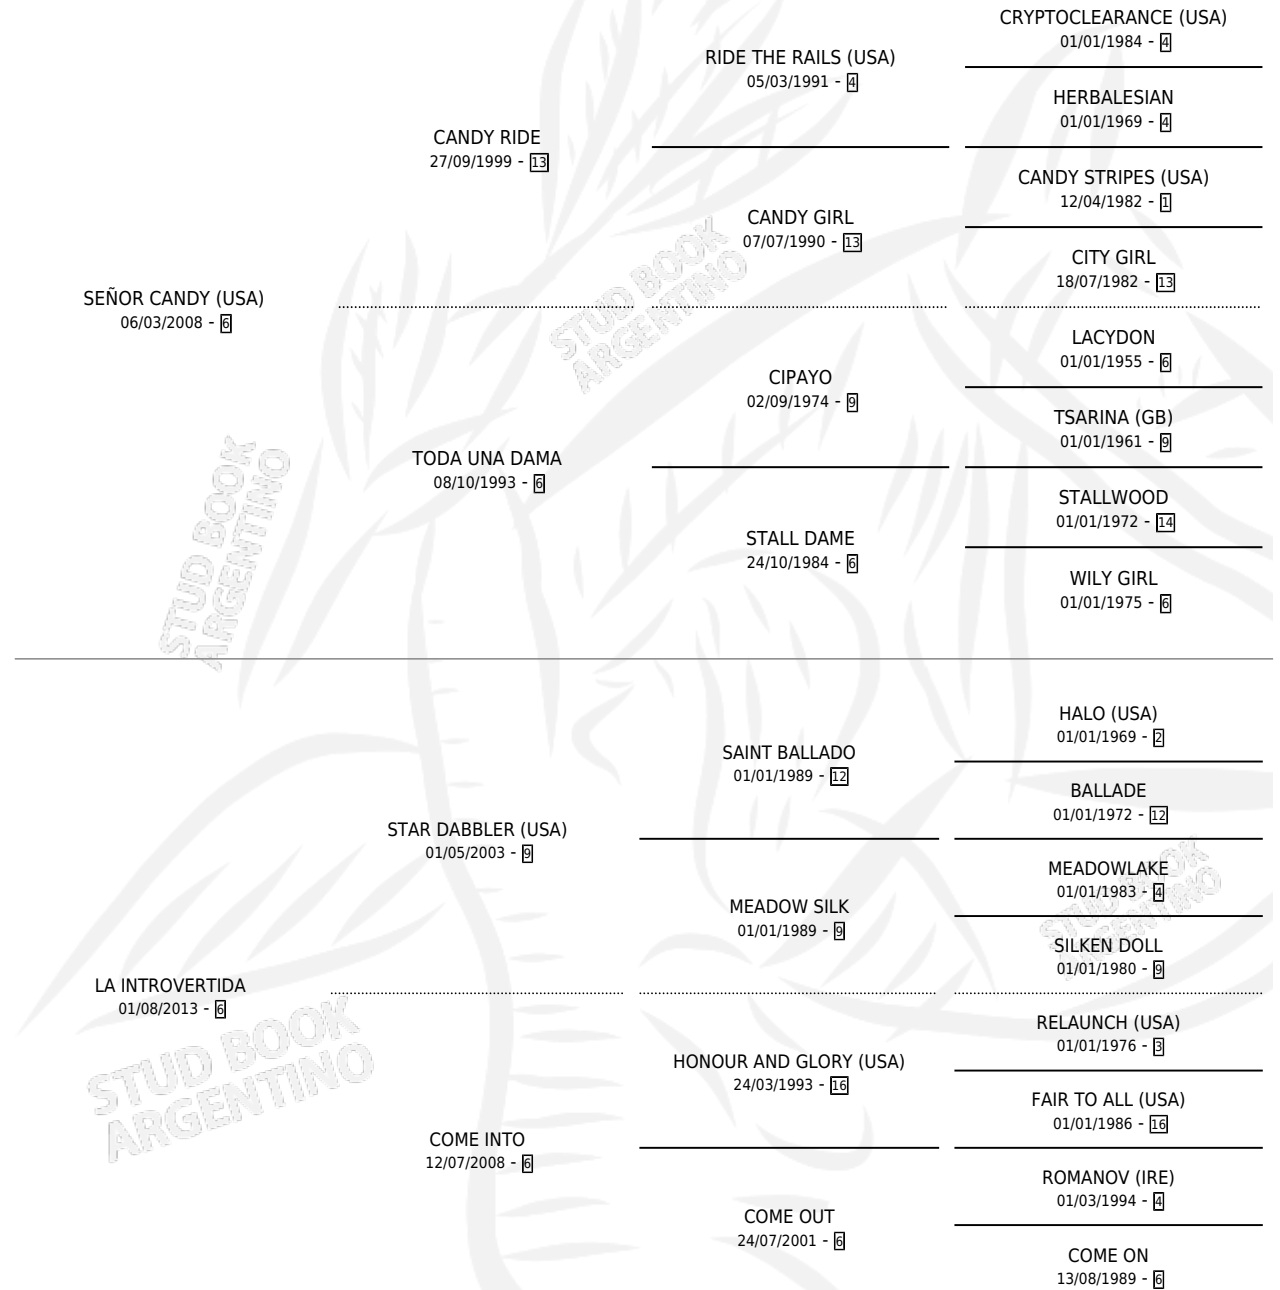

CARGA INVERTIDA

por SEÑOR CANDY (USA) y LA INTROVERTIDA por STAR DABBLER (USA)

Argentina · Hembra · Alazan · SP · 24/07/2019
Familia 6-f · Volumen 43

ESTADO

TIPIFICACIÓN SANGUÍNEA	X
TIPIFICACIÓN POR ADN	X
PASAPORTE	X
IDENTIFICACIÓN POR MICROCHIP	X
REPRODUCTOR	X

Lugar de nacimiento: De La Pomme

Criador: De La Pomme

PEDIGREE

CARGA INVERTIDA

Datos oficiales del Stud Book Argentino

Documento generado el 12/06/2026

studbook.org.ar