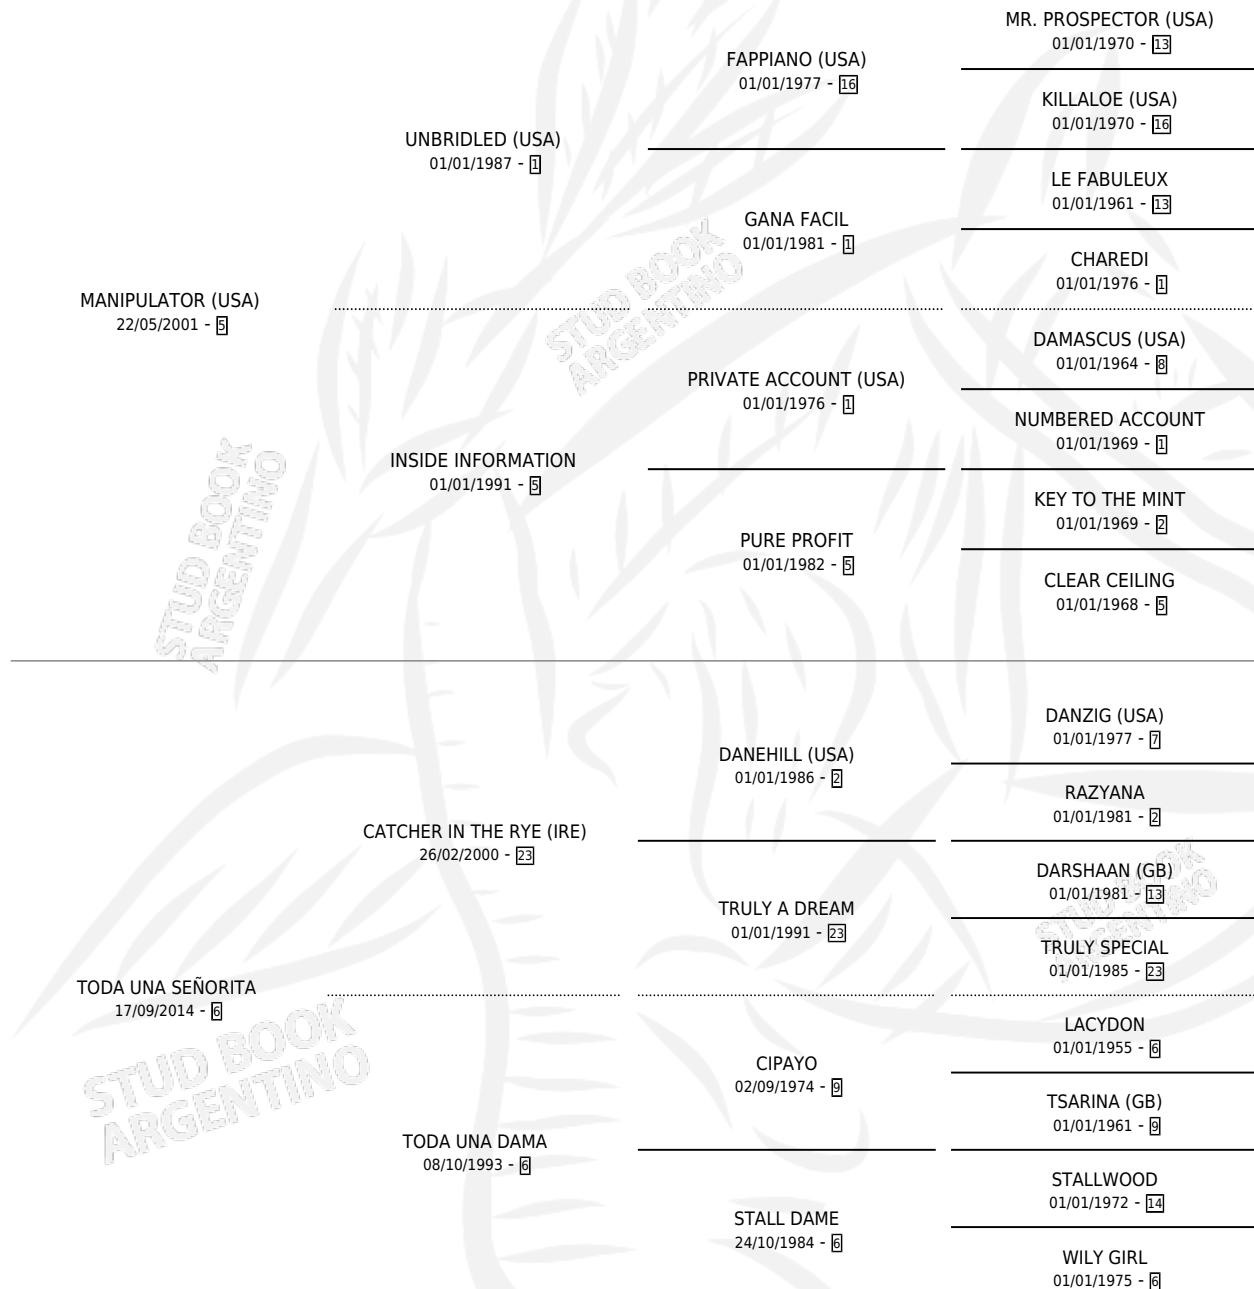

TODO UN RELATOR

por **MANIPULATOR (USA)** y **TODA UNA SEÑORITA** por
CATCHER IN THE RYE (IRE)

Argentina · Macho · Zaino · SP · 16/07/2019
Familia 6-e · Volumen 43

ESTADO

TIPIFICACIÓN SANGUÍNEA	X
TIPIFICACIÓN POR ADN	✓
PASAPORTE	✓
IDENTIFICACIÓN POR MICROCHIP	✓
REPRODUCTOR	X

Lugar de nacimiento: De La Pomme
Criador: De La Pomme

PEDIGREE

CAMPAÑA

Solo carreras oficiales de Argentina

POR EDAD

EDAD	CC	1°	2°	3°	4°	5°	NP	CLC	CLG	CLCG1	CLGG1	IMPORTE	GANANCIA / CC
3 AÑOS	7	1	1	1	0	0	4	0	0	0	0	\$1,323,562	\$189,080
4 AÑOS	2	0	1	0	0	0	1	0	0	0	0	\$344,600	\$172,300
5 AÑOS	3	0	0	0	0	0	3	0	0	0	0	\$99,300	\$33,100
TOTALES	12	1	2	1	0	0	8	0	0	0	0	\$1,767,462	\$147,288
%		8.3%	16.7%	8.3%	0.0%	0.0%	66.7%	0.0%	0.0%	0.0%	0.0%		