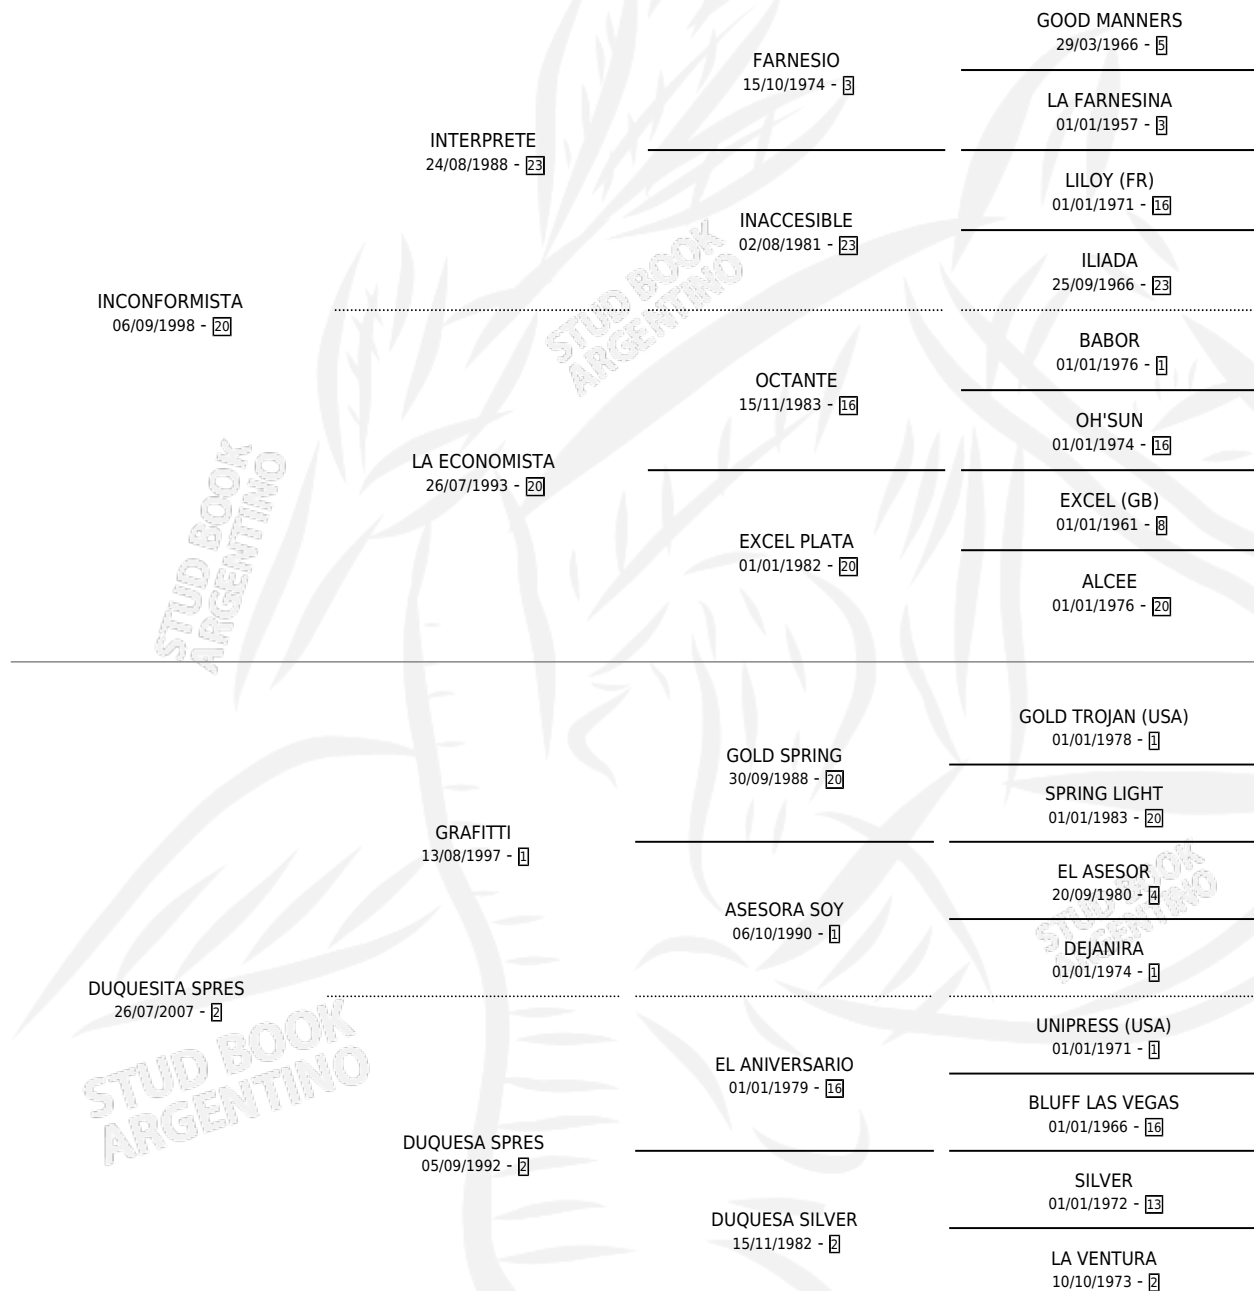

EL SUCESOR

por **INCONFORMISTA** y **DUQUESITA SPRES** por **GRAFITTI**

Argentina · Macho · Zaino · SP · 23/07/2019
Familia 2-f · Volumen 43

ESTADO

TIPIFICACIÓN SANGUÍNEA	X
TIPIFICACIÓN POR ADN	✓
PASAPORTE	✓
IDENTIFICACIÓN POR MICROCHIP	✓
REPRODUCTOR	X

Lugar de nacimiento: Las Dos H

Criador: Las Dos H

PEDIGREE

EL SUCESOR

Datos oficiales del Stud Book Argentino

Documento generado el 11/06/2026

studbook.org.ar