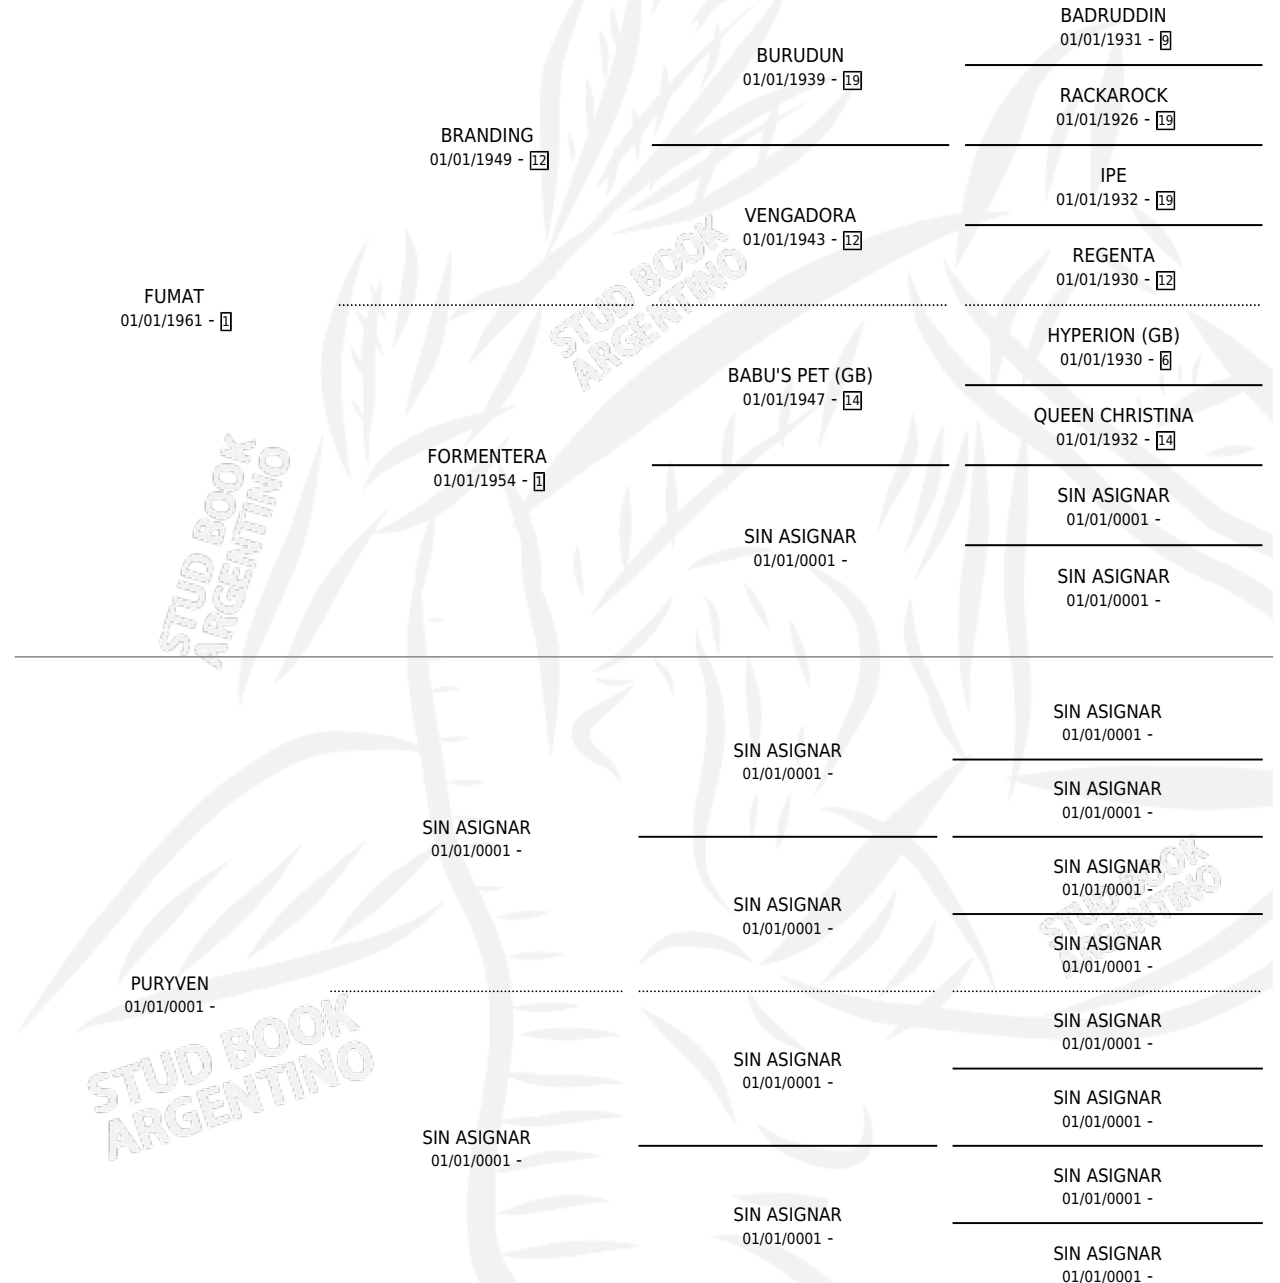

Lugar de nacimiento: Campo particular

Criador: Mate Amargo

~

HIJOS

	MACHOS	HEMBRAS
2 NACIERON	0	2
SIN ACTUACIONES		

PEDIGREE

S

mientos 2 / Efectividad 40.00%