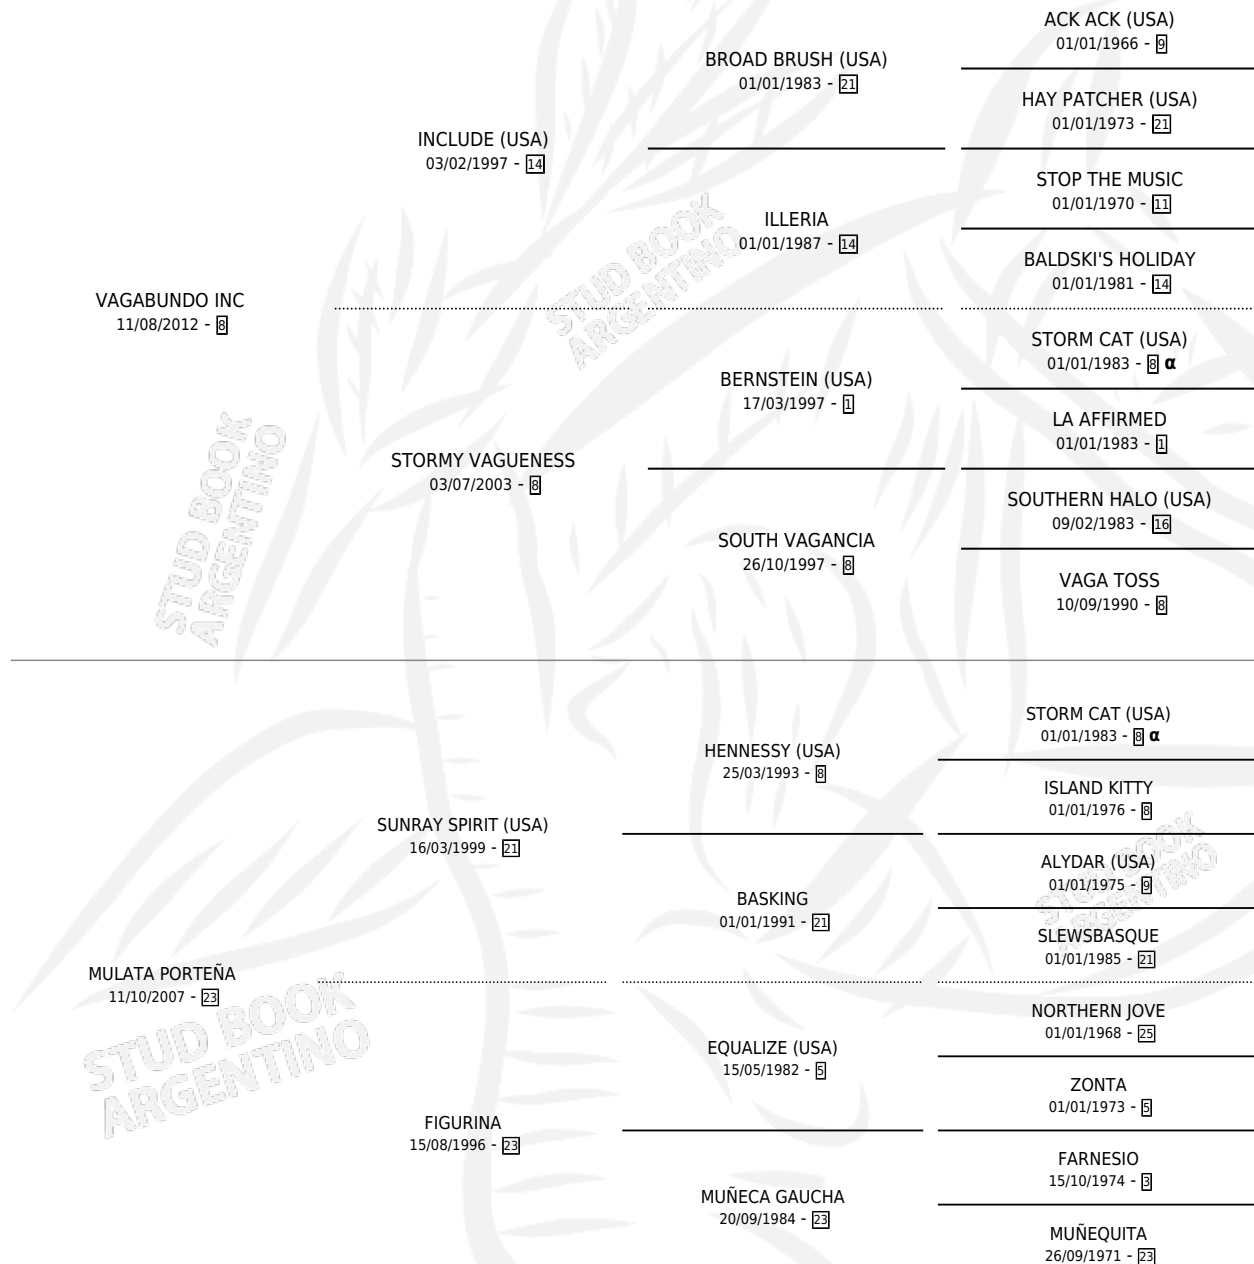

MORMONT

por VAGABUNDO INC y MULATA PORTEÑA por SUNRAY SPIRIT (USA)

Argentina · Macho · Zaino · SP · 14/08/2019
Familia 23-a · Volumen 43

ESTADO

TIPIFICACIÓN SANGUÍNEA	X
TIPIFICACIÓN POR ADN	✓
PASAPORTE	✓
IDENTIFICACIÓN POR MICROCHIP	✓
REPRODUCTOR	X

Lugar de nacimiento: El Doguito

Criador: El Doguito

PEDIGREE

INBREEDING : α

CAMPAÑA

Solo carreras oficiales de Argentina

POR EDAD

EDAD	CC	1°	2°	3°	4°	5°	NP	CLC	CLG	CLCG1	CLGG1	IMPORTE	GANANCIA / CC
2 AÑOS	1	0	0	0	0	0	1	0	0	0	0	\$0	\$0
3 AÑOS	6	0	0	0	1	0	5	0	0	0	0	\$200,150	\$33,358
4 AÑOS	7	0	0	0	0	2	5	0	0	0	0	\$397,766	\$56,824
5 AÑOS	9	0	0	1	1	0	7	0	0	0	0	\$991,400	\$110,156
6 AÑOS	7	0	1	1	1	1	3	0	0	0	0	\$2,072,550	\$296,079
TOTALES	30	0	1	2	3	3	21	0	0	0	0	\$3,661,866	\$122,062
%		0.0%	3.3%	6.7%	10.0%	10.0%	70.0%	0.0%	0.0%	0.0%	0.0%		

Placés en La Plata en 30 carreras disputadas.

POR DISTANCIA

HIPODROMO	CC	1°	2°	3°	4°	5°	NP	CLC	CLG	CLCG1	CLGG1	IMPORTE
PALERMO	1	0	0	0	0	0	1	0	0	0	0	\$150,000
1400 MTS	1	0	0	0	0	0	1	0	0	0	0	\$150,000
LA PLATA	29	0	1	2	3	3	20	0	0	0	0	\$3,511,866
1600 MTS	14	0	1	0	2	1	10	0	0	0	0	\$1,882,570
1400 MTS	4	0	0	1	0	0	3	0	0	0	0	\$602,000
1700 MTS	1	0	0	1	0	0	0	0	0	0	0	\$391,000
1500 MTS	2	0	0	0	0	0	2	0	0	0	0	\$59,000
2000 MTS	8	0	0	0	1	2	5	0	0	0	0	\$577,296