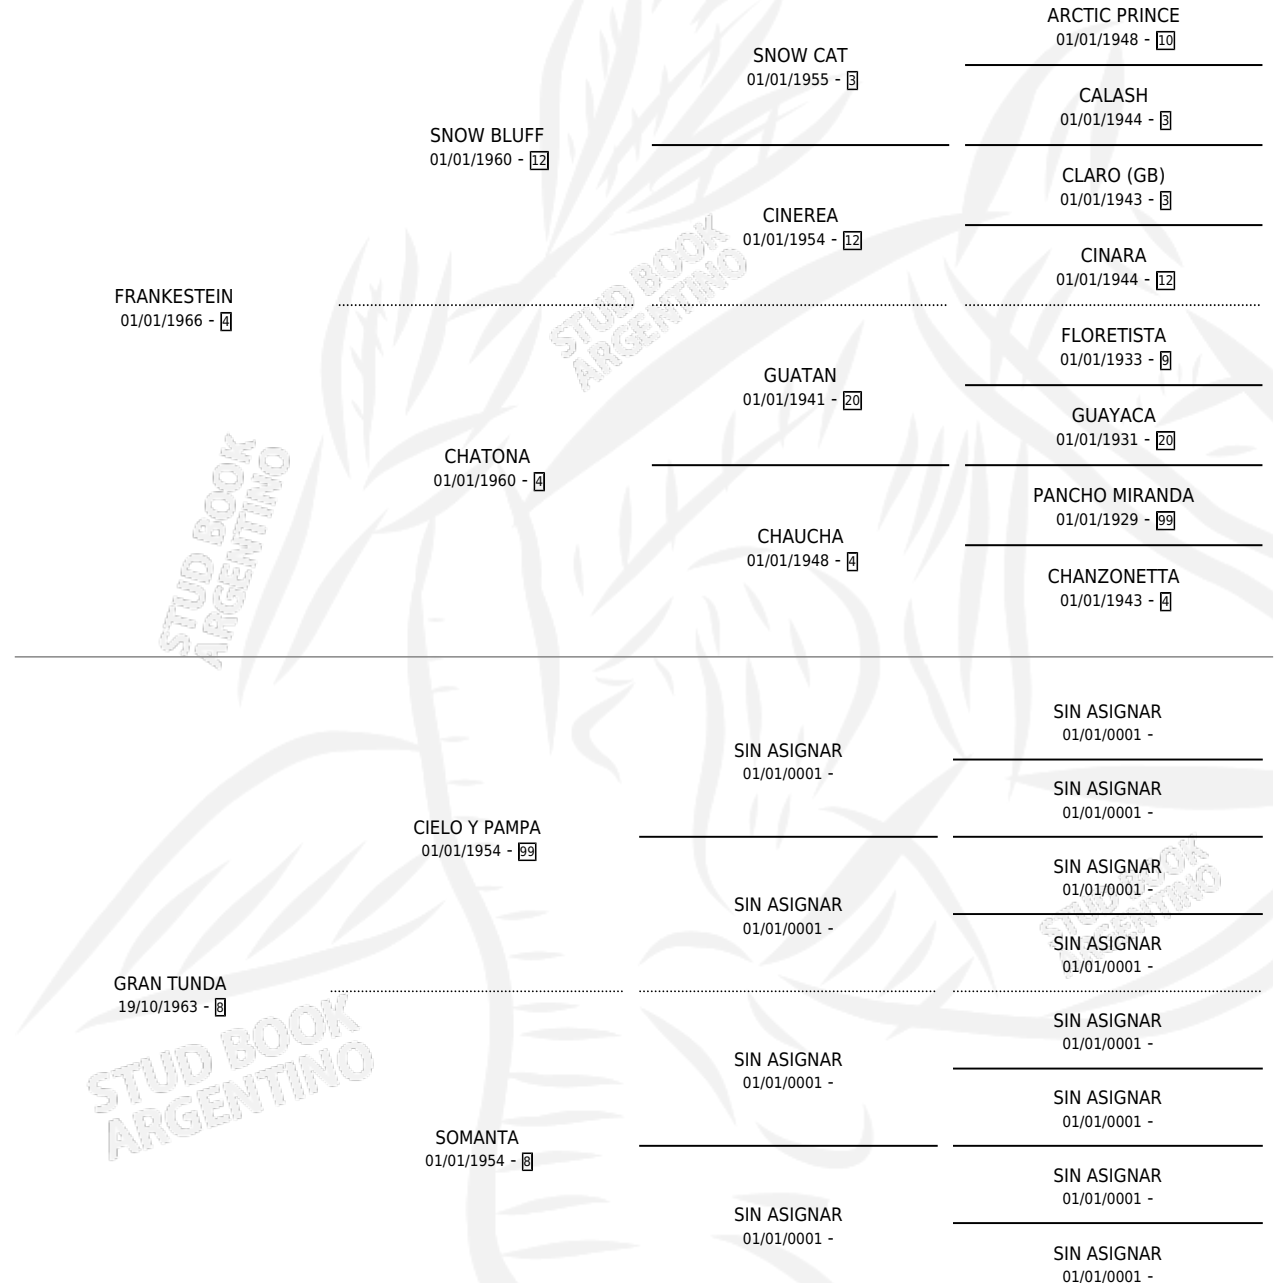

FRANCACHOLA

por FRANKESTEIN y GRAN TUNDA por CIELO Y PAMPA

Argentina · Hembra · Alazan · SP · 29/11/1977
Familia 8-g · Volumen 29

ESTADO

TIPIFICACIÓN SANGUÍNEA	X
TIPIFICACIÓN POR ADN	X
PASAPORTE	X
IDENTIFICACIÓN POR MICROCHIP	X
REPRODUCTOR	X

Lugar de nacimiento: Campo particular

Criador: Sin dato

PEDIGREE

FRANCACHOLA

Datos oficiales del Stud Book Argentino

Documento generado el 03/05/2026

studbook.org.ar