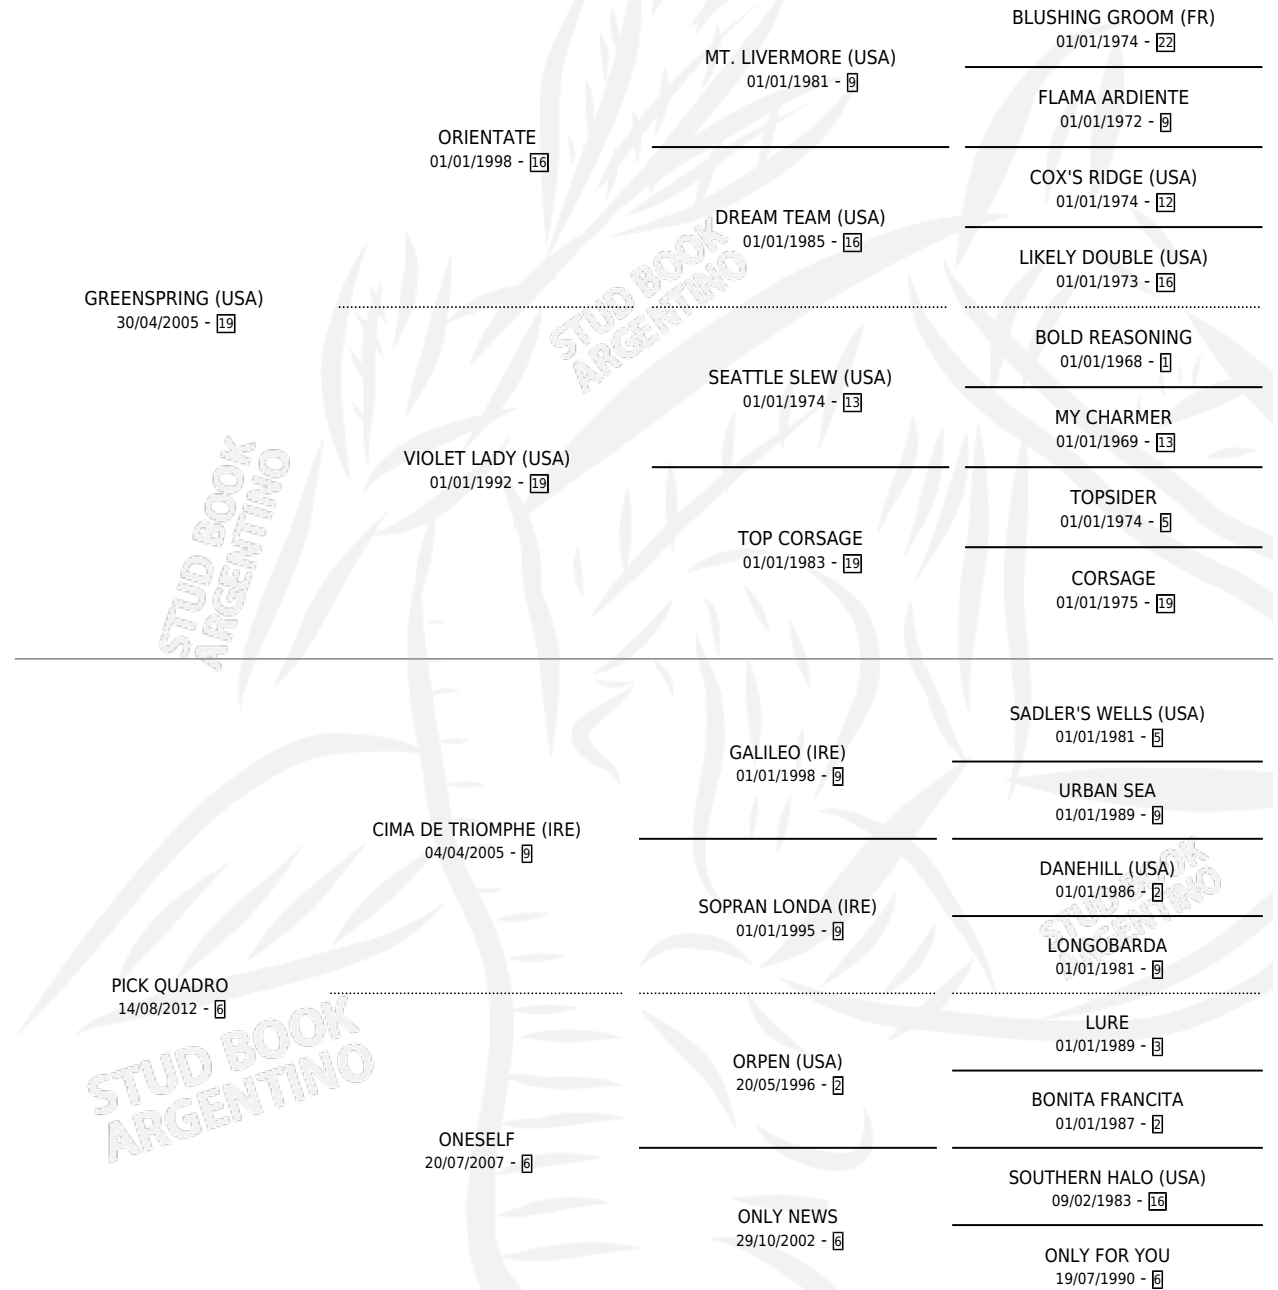

FANTASMA

por **GREENSPRING (USA)** y **PICK QUADRO** por **CIMA DE TRIOMPHE (IRE)**

Argentina · Macho · Zaino · SP · 28/07/2019
Familia 6-e · Volumen 43

ESTADO

TIPIFICACIÓN SANGUÍNEA	X
TIPIFICACIÓN POR ADN	✓
PASAPORTE	✓
IDENTIFICACIÓN POR MICROCHIP	✓
REPRODUCTOR	X

Lugar de nacimiento: Don Yayo

Criador: Don Yayo

PEDIGREE