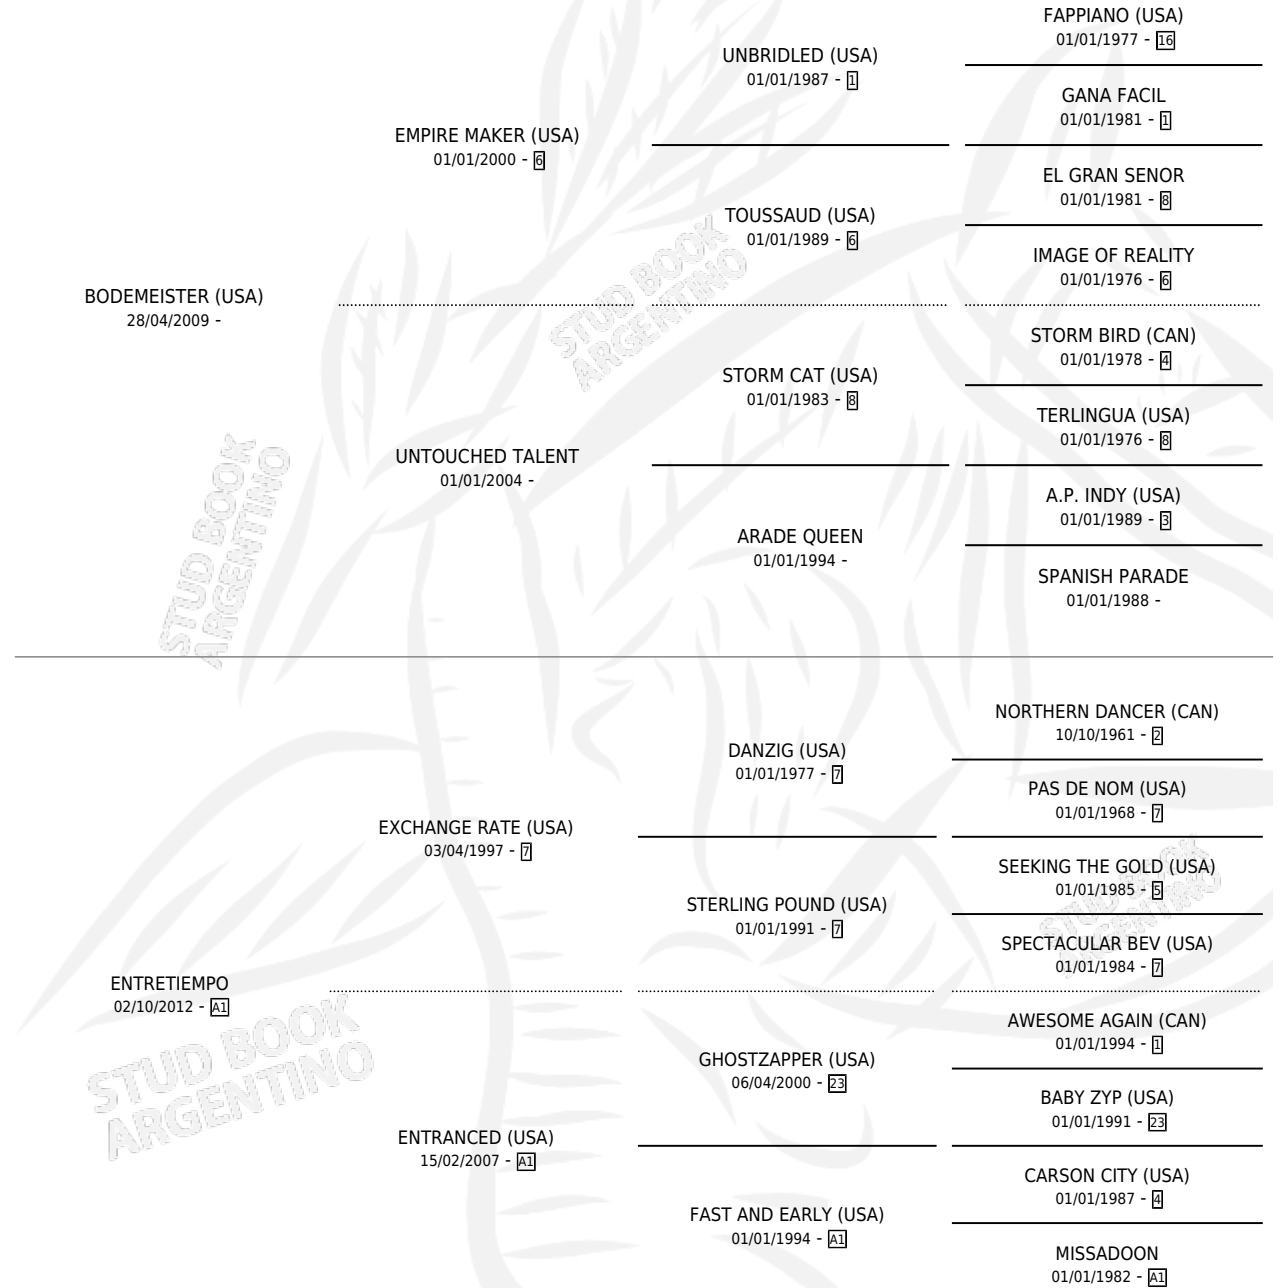

EL JADIDA

por BODEMEISTER (USA) y ENTRETIEMPO por EXCHANGE RATE (USA)

Argentina · Macho · Tordillo · SP · 10/07/2019
Familia A1 · Volumen 43

ESTADO

TIPIFICACIÓN SANGUÍNEA	X
TIPIFICACIÓN POR ADN	✓
PASAPORTE	✓
IDENTIFICACIÓN POR MICROCHIP	✓
REPRODUCTOR	X

Lugar de nacimiento: La Pasion
Criador: La Pasion

PEDIGREE

CAMPAÑA

Solo carreras oficiales de Argentina

POR EDAD

EDAD	CC	1°	2°	3°	4°	5°	NP	CLC	CLG	CLCG1	CLGG1	IMPORTE	GANANCIA / CC
2 AÑOS	1	0	0	0	0	0	1	0	0	0	0	\$0	\$0
3 AÑOS	7	1	1	2	1	0	2	0	0	0	0	\$1,580,750	\$225,821
4 AÑOS	5	0	0	2	1	1	1	0	0	0	0	\$629,500	\$125,900
TOTALES	13	1	1	4	2	1	4	0	0	0	0	\$2,210,250	\$170,019
%		7.7%	7.7%	30.8%	15.4%	7.7%	30.8%	0.0%	0.0%	0.0%	0.0%		