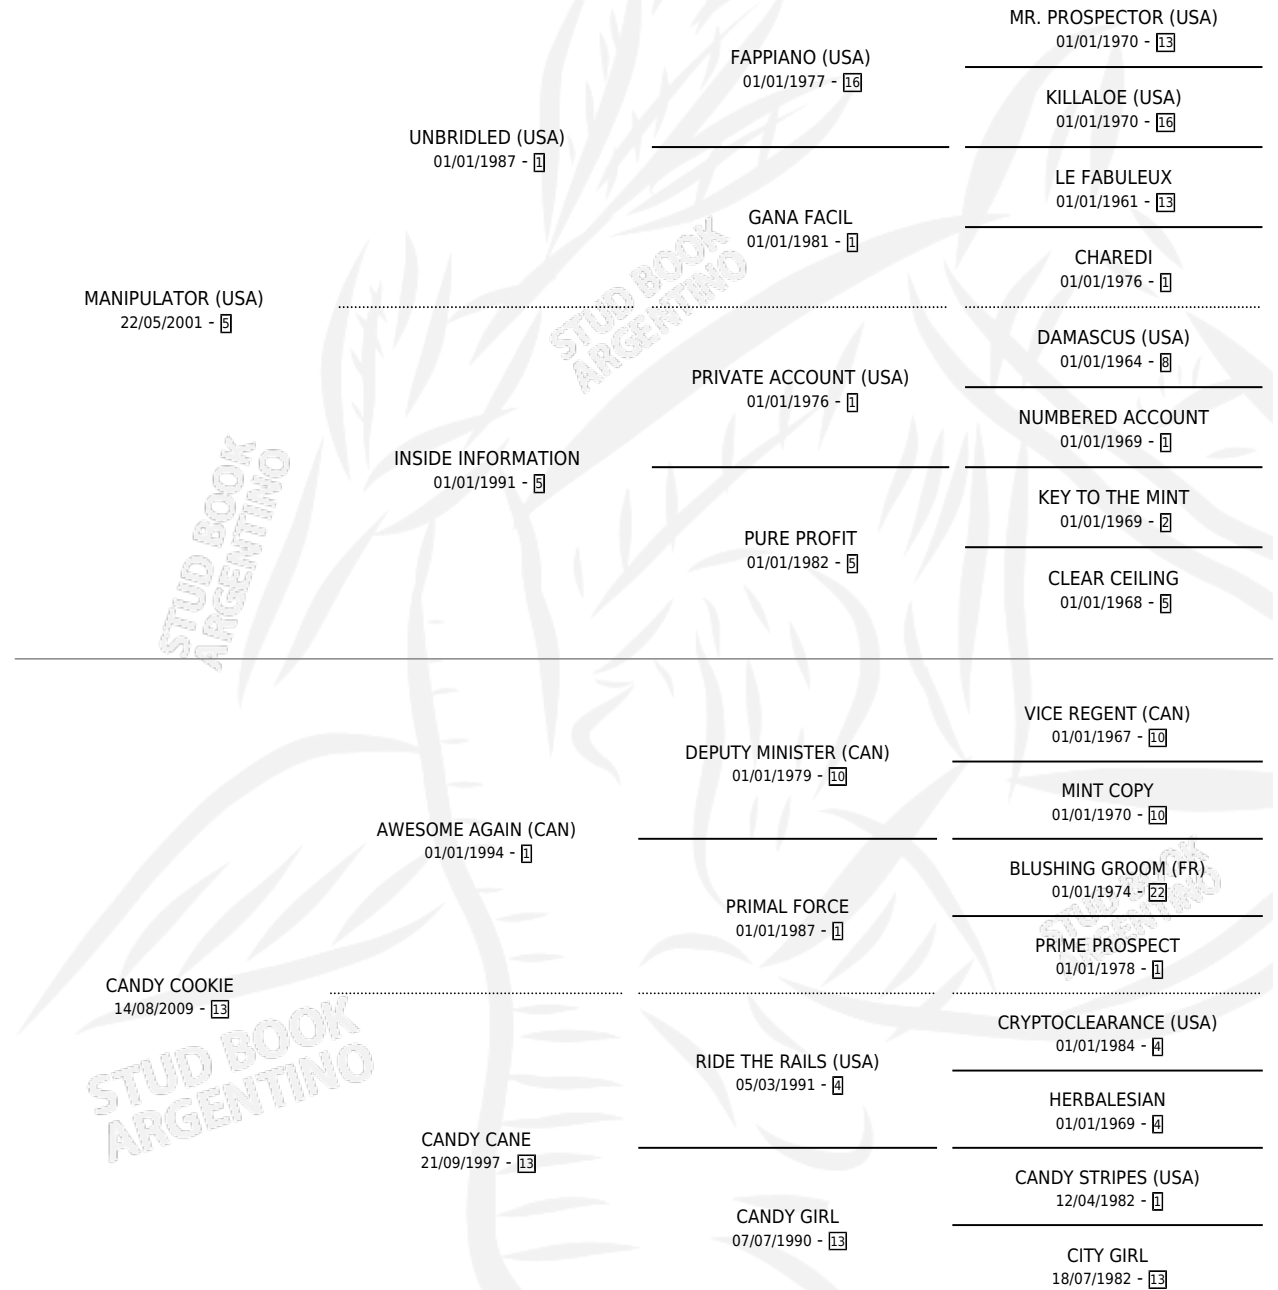

CALA TARIDA

por **MANIPULATOR (USA)** y **CANDY COOKIE** por **AWESOME AGAIN (CAN)**

Argentina · Hembra · Zaino · SP · 31/07/2019
Familia 13-c · Volumen 43

ESTADO

TIPIFICACIÓN SANGUÍNEA	X
TIPIFICACIÓN POR ADN	✓
PASAPORTE	✓
IDENTIFICACIÓN POR MICROCHIP	✓
REPRODUCTOR	✓

Lugar de nacimiento: La Pasion
Criador: La Pasion

PEDIGREE

CAMPAÑA

Solo carreras oficiales de Argentina

POR EDAD

EDAD	CC	1°	2°	3°	4°	5°	NP	CLC	CLG	CLCG1	CLGG1	IMPORTE	GANANCIA / CC
3 AÑOS	8	1	1	1	3	0	2	0	0	0	0	\$2,172,000	\$271,500
4 AÑOS	11	3	3	2	0	2	1	3	0	0	0	\$9,378,500	\$852,591
5 AÑOS	4	0	0	1	0	0	3	1	0	0	0	\$850,000	\$212,500
TOTALES	23	4	4	4	3	2	6	4	0	0	0	\$12,400,500	\$539,152
%		17.4%	17.4%	17.4%	13.0%	8.7%	26.1%	17.4%	0.0%	0.0%	0.0%		

Ganadora de 4 carreras en San Isidro - \$12,400,500, a los 3 y 4 años, incluso Handicap Lombardo, 2da Clasico Blue Prize, 3ra Handicap Prefectura Naval Argentina 214 Aniversario.

POR DISTANCIA

HIPODROMO	CC	1°	2°	3°	4°	5°	NP	CLC	CLG	CLCG1	CLGG1	IMPORTE
SAN ISIDRO	20	4	4	4	2	2	4	0	0	0	0	\$12,202,000
1400 MTS	3	0	0	1	0	0	2	0	0	0	0	\$194,000
2000 MTS	8	1	4	2	0	0	1	0	0	0	0	\$5,567,500
1600 MTS	8	2	0	1	2	2	1	0	0	0	0	\$3,600,500
1800 MTS	1	1	0	0	0	0	0	0	0	0	0	\$2,840,000
PALERMO	3	0	0	0	1	0	2	1	0	0	0	\$198,500
1600 MTS	2	0	0	0	1	0	1	0	0	0	0	\$198,500
2200 MTS	1	0	0	0	0	0	1	1	0	0	0	\$0