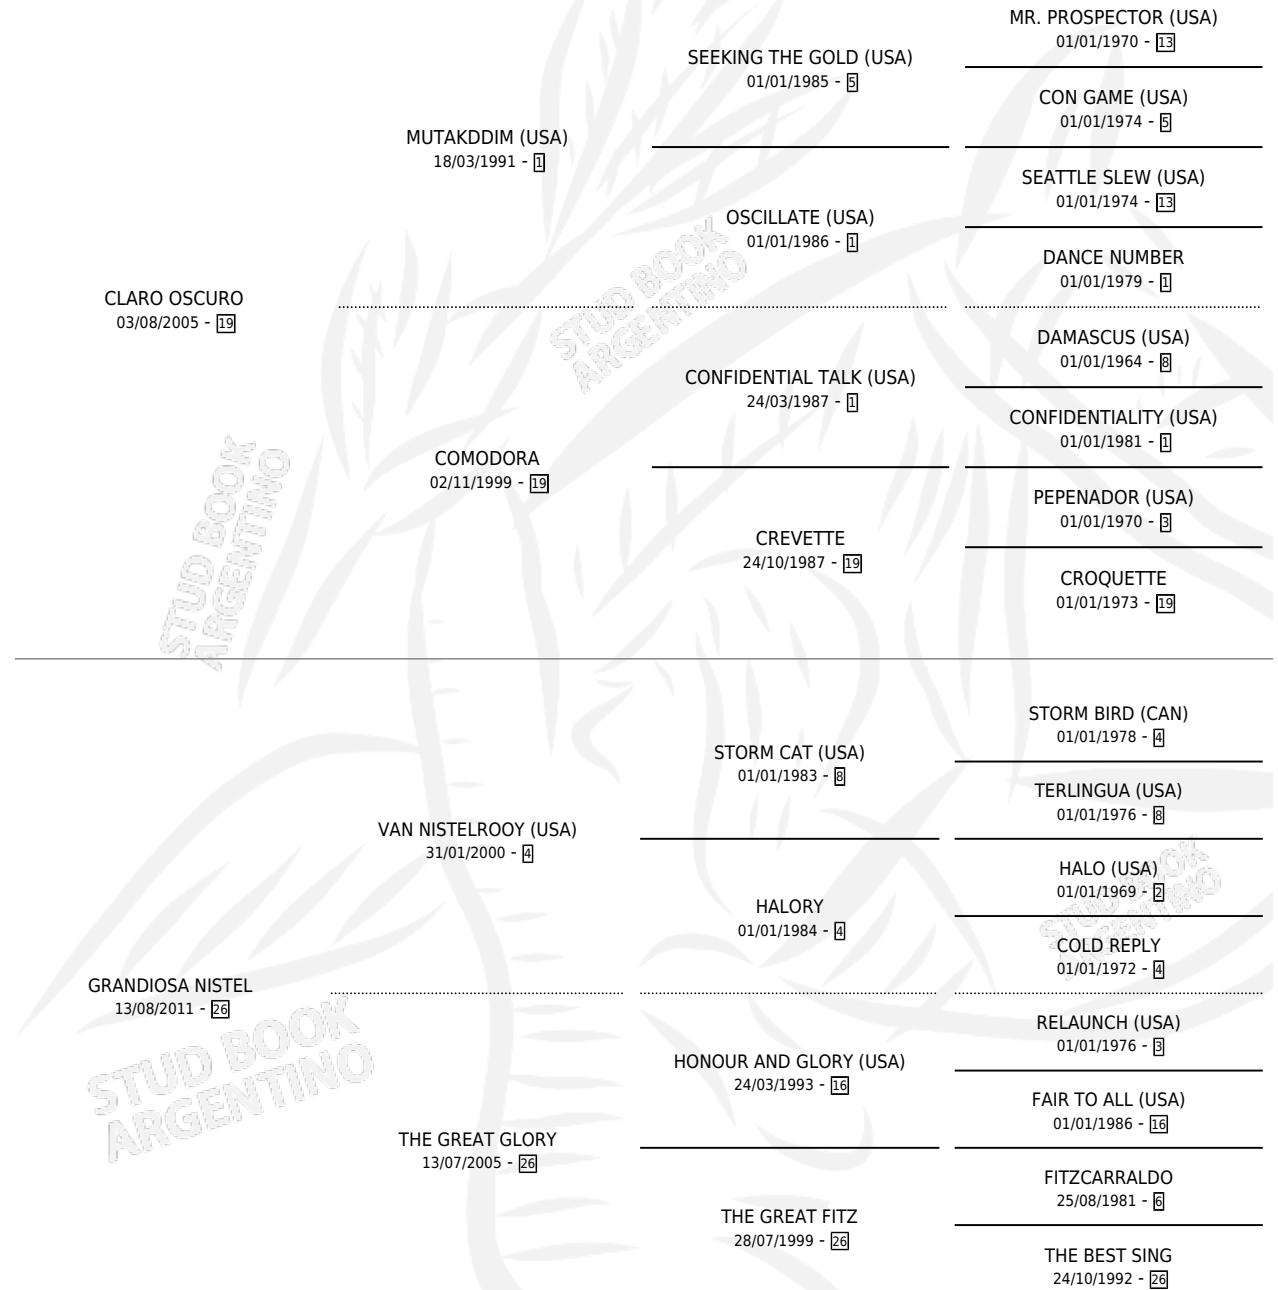

NISTEL CLARA

por CLARO OSCURO y GRANDIOSA NISTEL por VAN NISTELROOY (USA)

Argentina · Hembra · Alazan Tostado · SP · 24/07/2019
Familia 26 · Volumen 43

ESTADO

TIPIFICACIÓN SANGUÍNEA	X
TIPIFICACIÓN POR ADN	✓
PASAPORTE	✓
IDENTIFICACIÓN POR MICROCHIP	✓
REPRODUCTOR	X

Lugar de nacimiento: Pueblo Viejo
Criador: Blanc Ubaldo Conrado

PEDIGREE

CAMPAÑA

Solo carreras oficiales de Argentina

POR EDAD

EDAD	CC	1°	2°	3°	4°	5°	NP	CLC	CLG	CLCG1	CLGG1	IMPORTE	GANANCIA / CC
3 AÑOS	1	0	0	0	0	0	1	0	0	0	0	\$0	\$0
TOTALES	1	0	0	0	0	0	1	0	0	0	0	\$0	\$0
%		0.0%	0.0%	0.0%	0.0%	0.0%	100%	0.0%	0.0%	0.0%	0.0%		