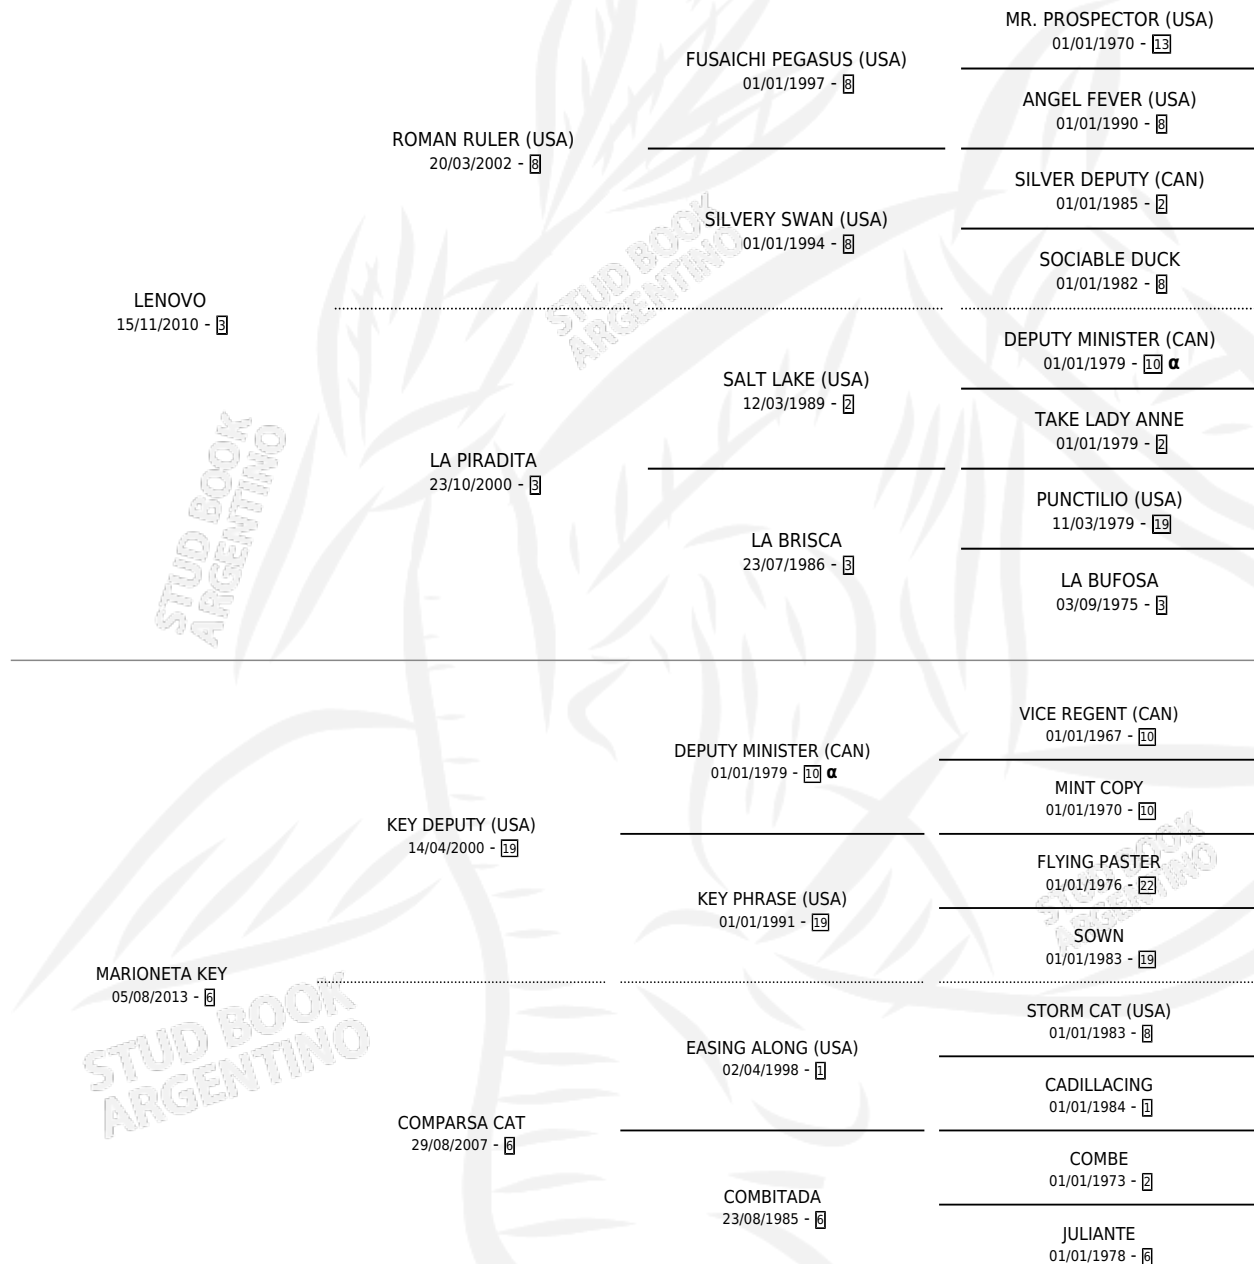

DON TITERE

por **LENOVO** y **MARIONETA KEY** por **KEY DEPUTY (USA)**

Argentina · Macho · Zaino · SP · 19/07/2019
Familia 6-d · Volumen 43

ESTADO

TIPIFICACIÓN SANGUÍNEA	X
TIPIFICACIÓN POR ADN	X
PASAPORTE	X
IDENTIFICACIÓN POR MICROCHIP	✓
REPRODUCTOR	X

Lugar de nacimiento: Los Irlandeses
Criador: Stud Haras Gran Muñeca S.A.

PEDIGREE

INBREEDING : α

DON TITERE

Datos oficiales del Stud Book Argentino

Documento generado el 06/05/2026

studbook.org.ar