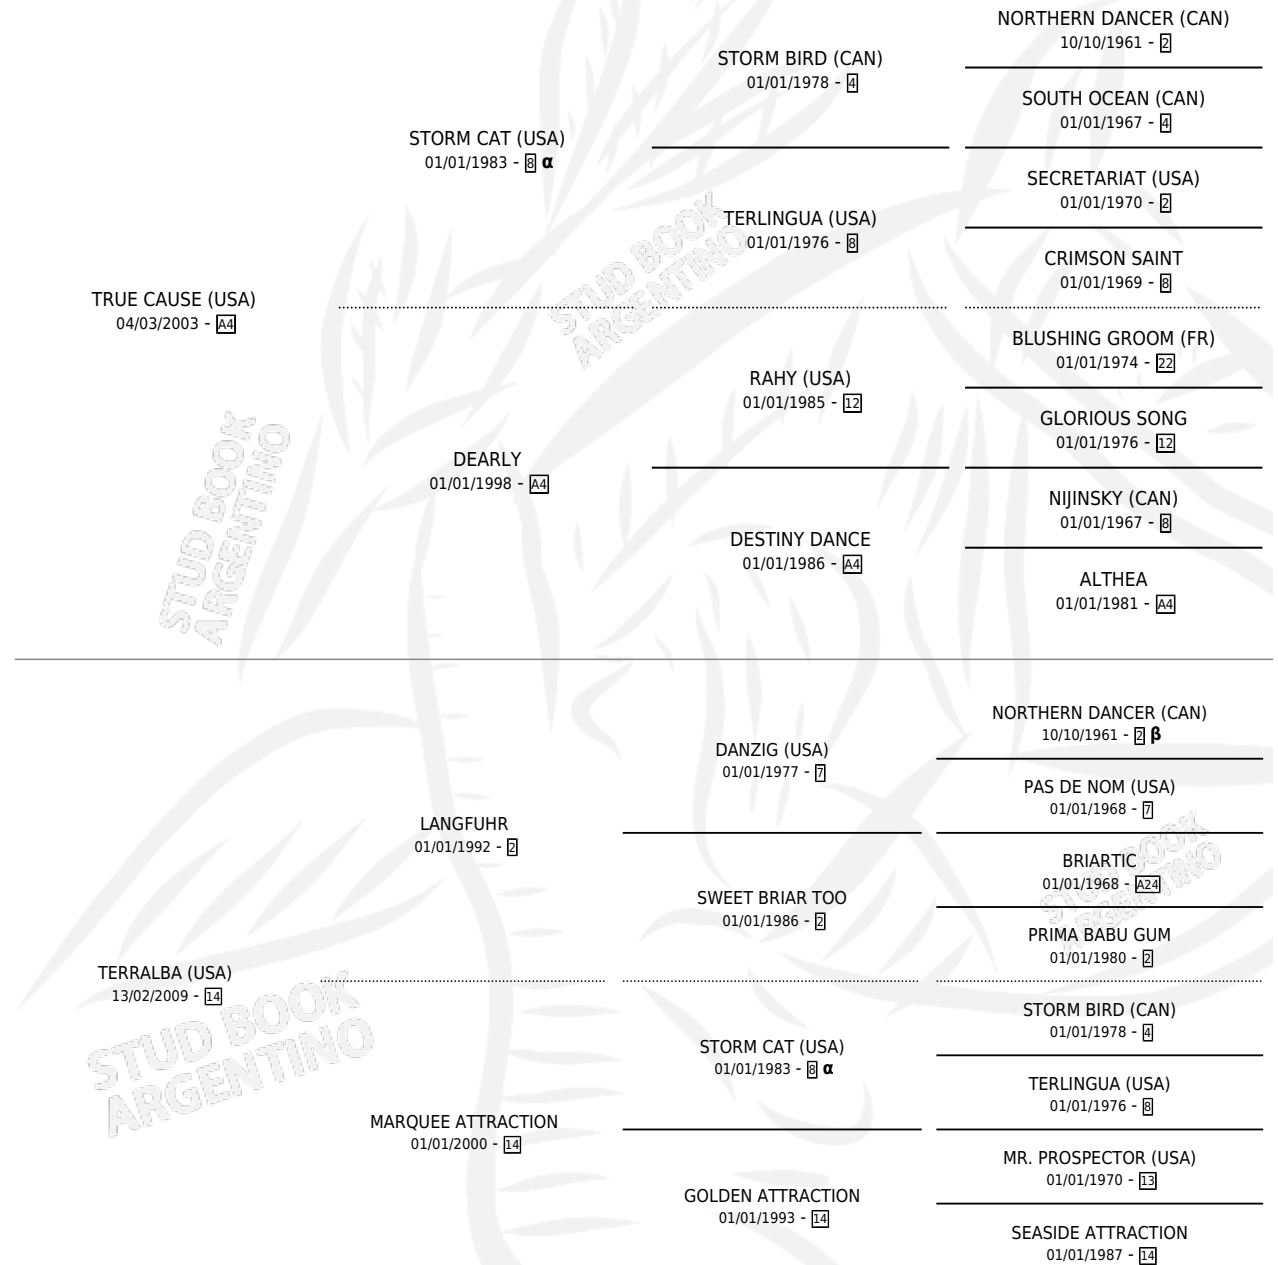

# TANNING

por **TRUE CAUSE (USA)** y **TERRALBA (USA)** por **LANGFUHR**

Argentina · Hembra · Alazan · SP · 08/08/2019  
Familia 14-c · Volumen 43

## ESTADO

TIPIFICACIÓN SANGUÍNEA	X
TIPIFICACIÓN POR ADN	✓
PASAPORTE	✓
IDENTIFICACIÓN POR MICROCHIP	✓
REPRODUCTOR	X

**Lugar de nacimiento:** Pozo de Luna

**Criador:** Pozo de Luna

## PEDIGREE

INBREEDING :  $\alpha, \beta$