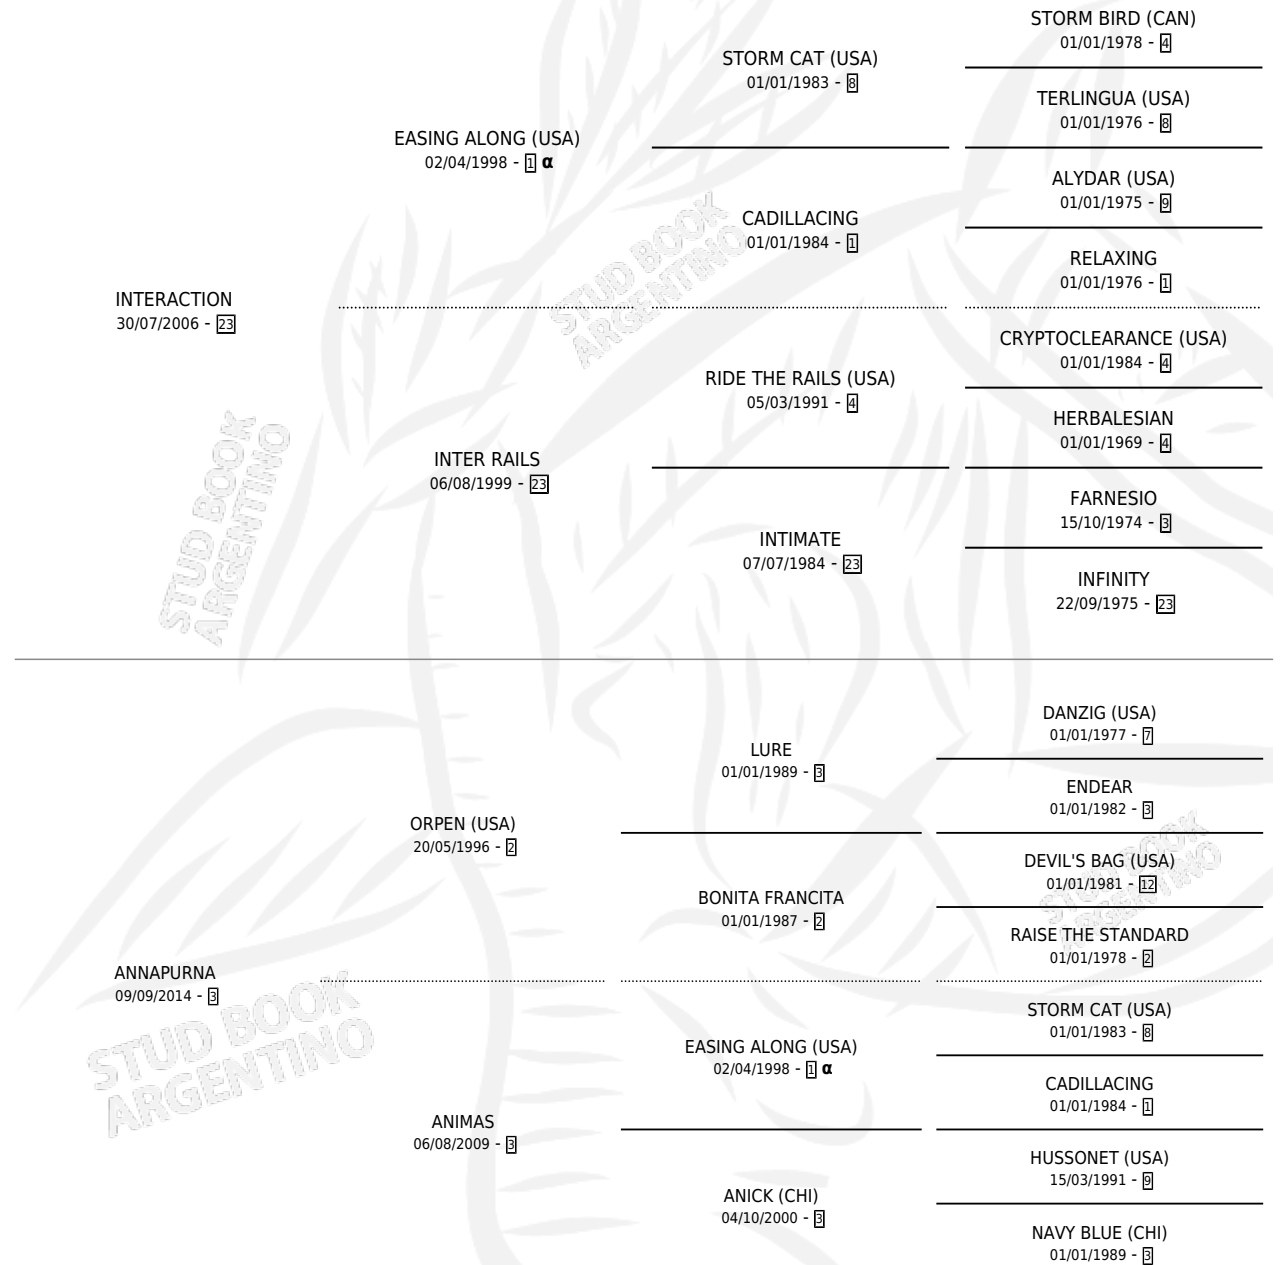

## ESTADO

TIPIFICACIÓN SANGUÍNEA	X
TIPIFICACIÓN POR ADN	✓
PASAPORTE	✓
IDENTIFICACIÓN POR MICROCHIP	✓
REPRODUCTOR	X

**Lugar de nacimiento:** Pozo de Luna

**Criador:** Pozo de Luna

## PEDIGREE

INBREEDING : α