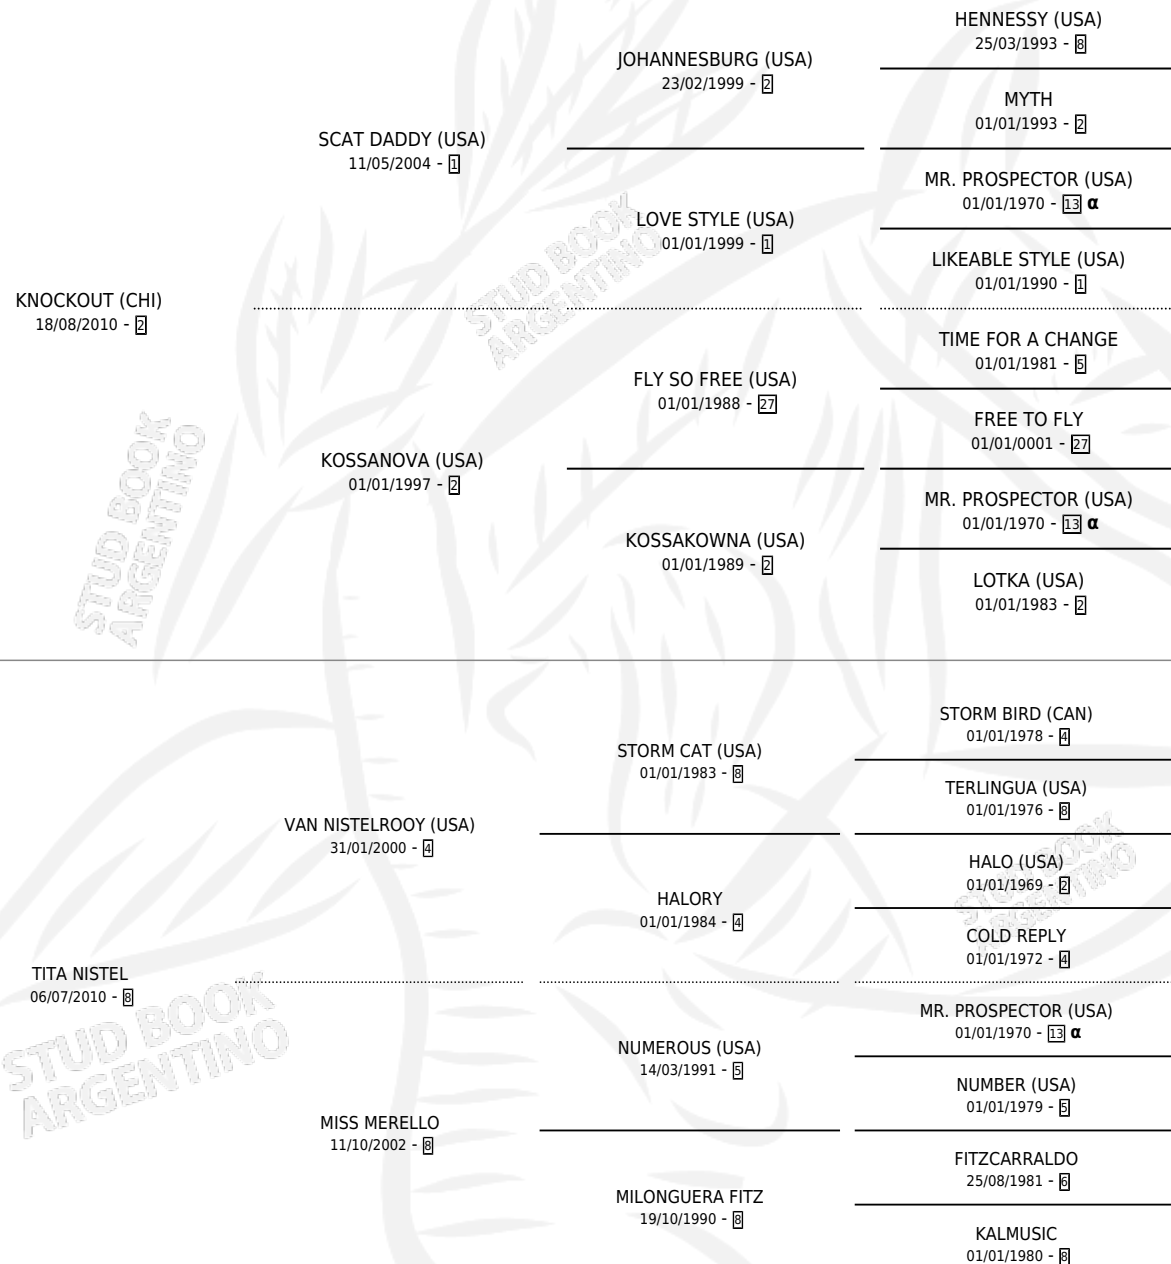

TITO SCAT

por **KNOCKOUT (CHI)** y **TITA NISTEL** por **VAN NISTELROOY (USA)**

Argentina · Macho · Alazan · SP · 15/08/2019
Familia 8-f · Volumen 43

ESTADO

TIPIFICACIÓN SANGUÍNEA	X
TIPIFICACIÓN POR ADN	✓
PASAPORTE	X
IDENTIFICACIÓN POR MICROCHIP	✓
REPRODUCTOR	X

Lugar de nacimiento: Caryjuan
Criador: Solveyra Eduardo Alfredo

PEDIGREE

INBREEDING : α

TITO SCAT

Datos oficiales del Stud Book Argentino

Documento generado el 15/05/2026

studbook.org.ar