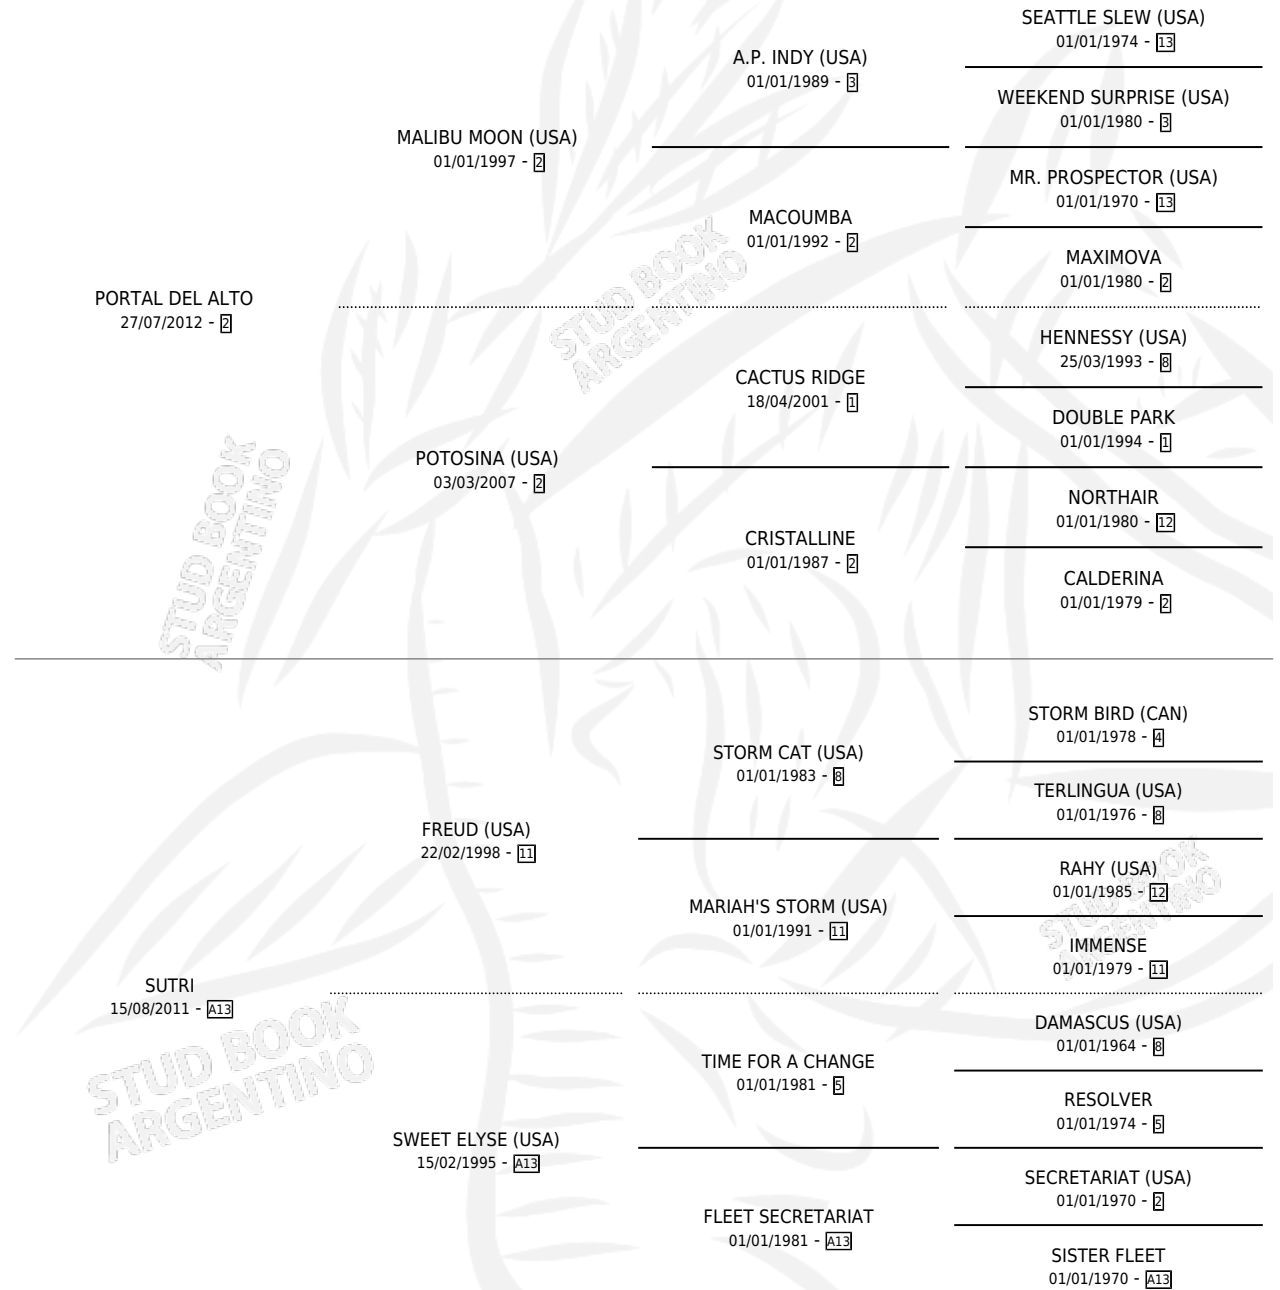

SAEPTUM

por PORTAL DEL ALTO y SUTRI por FREUD (USA)

Argentina · Macho · Zaino · SP · 07/08/2019
Familia A13 · Volumen 43

ESTADO

TIPIFICACIÓN SANGUÍNEA	X
TIPIFICACIÓN POR ADN	✓
PASAPORTE	✓
IDENTIFICACIÓN POR MICROCHIP	✓
REPRODUCTOR	X

Lugar de nacimiento: Tiveres

Criador: Tiveres

PEDIGREE

CAMPAÑA

Solo carreras oficiales de Argentina

POR EDAD

EDAD	CC	1°	2°	3°	4°	5°	NP	CLC	CLG	CLCG1	CLGG1	IMPORTE	GANANCIA / CC
3 AÑOS	1	0	0	0	0	0	1	0	0	0	0	\$0	\$0
4 AÑOS	6	2	0	1	0	1	2	0	0	0	0	\$2,983,250	\$497,208
5 AÑOS	1	0	0	1	0	0	0	0	0	0	0	\$207,545	\$207,545
6 AÑOS	1	0	0	0	0	0	1	0	0	0	0	\$100,000	\$100,000
TOTALES	9	2	0	2	0	1	4	0	0	0	0	\$3,290,795	\$365,644
%		22.2%	0.0%	22.2%	0.0%	11.1%	44.4%	0.0%	0.0%	0.0%	0.0%		