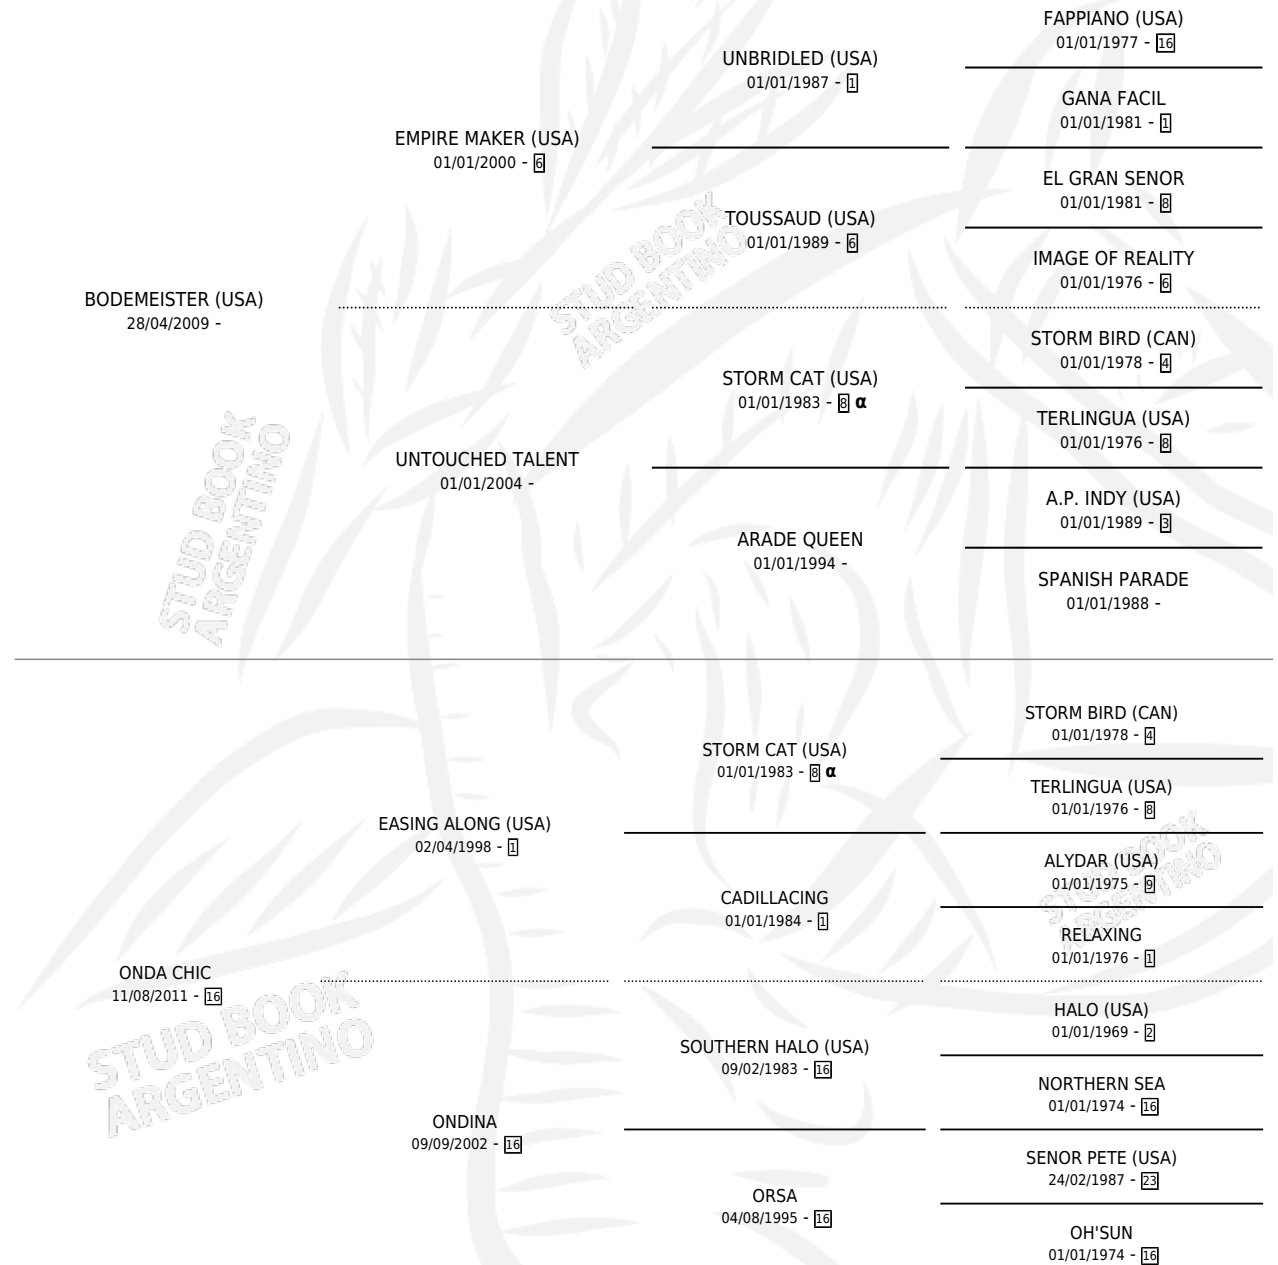

OSASUNA

por **BODEMEISTER (USA)** y **ONDA CHIC** por **EASING ALONG (USA)**

Argentina · Hembra · Zaino · SP · 11/08/2019
Familia 16-d · Volumen 43

ESTADO

TIPIFICACIÓN SANGUÍNEA	X
TIPIFICACIÓN POR ADN	✓
PASAPORTE	✓
IDENTIFICACIÓN POR MICROCHIP	✓
REPRODUCTOR	X

Lugar de nacimiento: La Pasion
Criador: La Pasion

PEDIGREE

INBREEDING : α

OSASUNA

Datos oficiales del Stud Book Argentino

Documento generado el 05/05/2026

studbook.org.ar