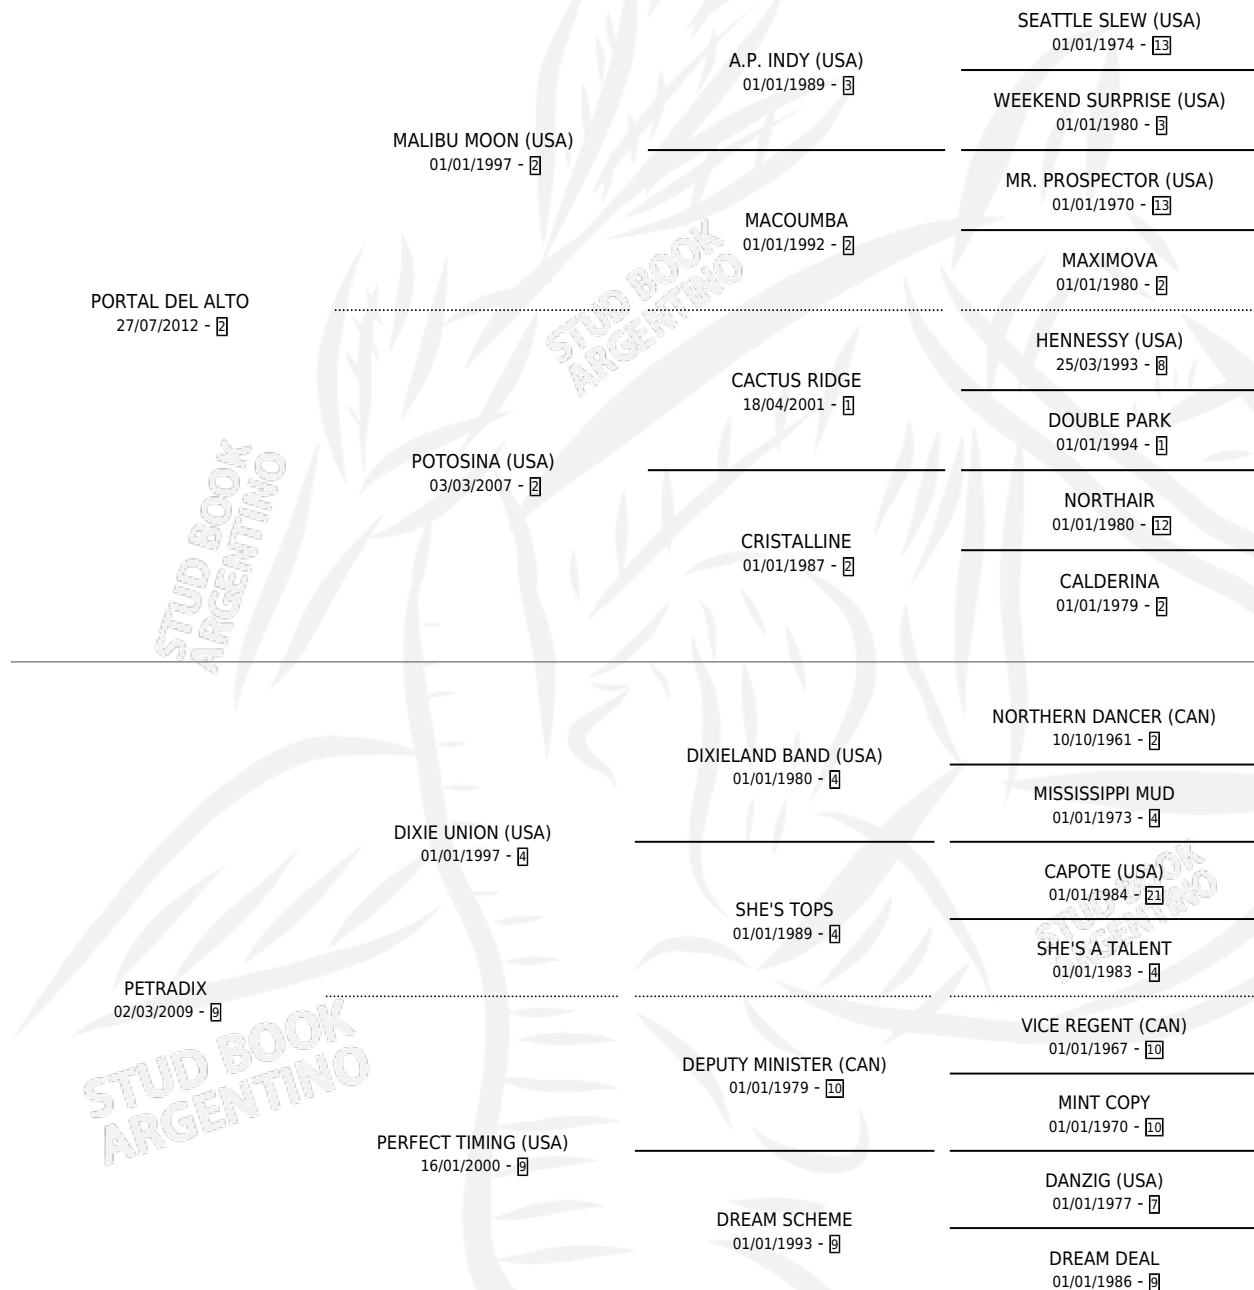

A STAR IS BORN

por **PORTAL DEL ALTO** y **PETRADIX** por **DIXIE UNION**
(USA)

Argentina · Hembra · Zaino · SP · 27/07/2019
Familia 9-f · Volumen 43

ESTADO

TIPIFICACIÓN SANGUÍNEA	X
TIPIFICACIÓN POR ADN	✓
PASAPORTE	✓
IDENTIFICACIÓN POR MICROCHIP	✓
REPRODUCTOR	✓

Lugar de nacimiento: La Nora
Criador: La Nora

~

HIJOS

	MACHOS	HEMBRAS
1 NACIERON	1	0
SIN ACTUACIONES		

PEDIGREE

CAMPAÑA

Solo carreras oficiales de Argentina

POR EDAD