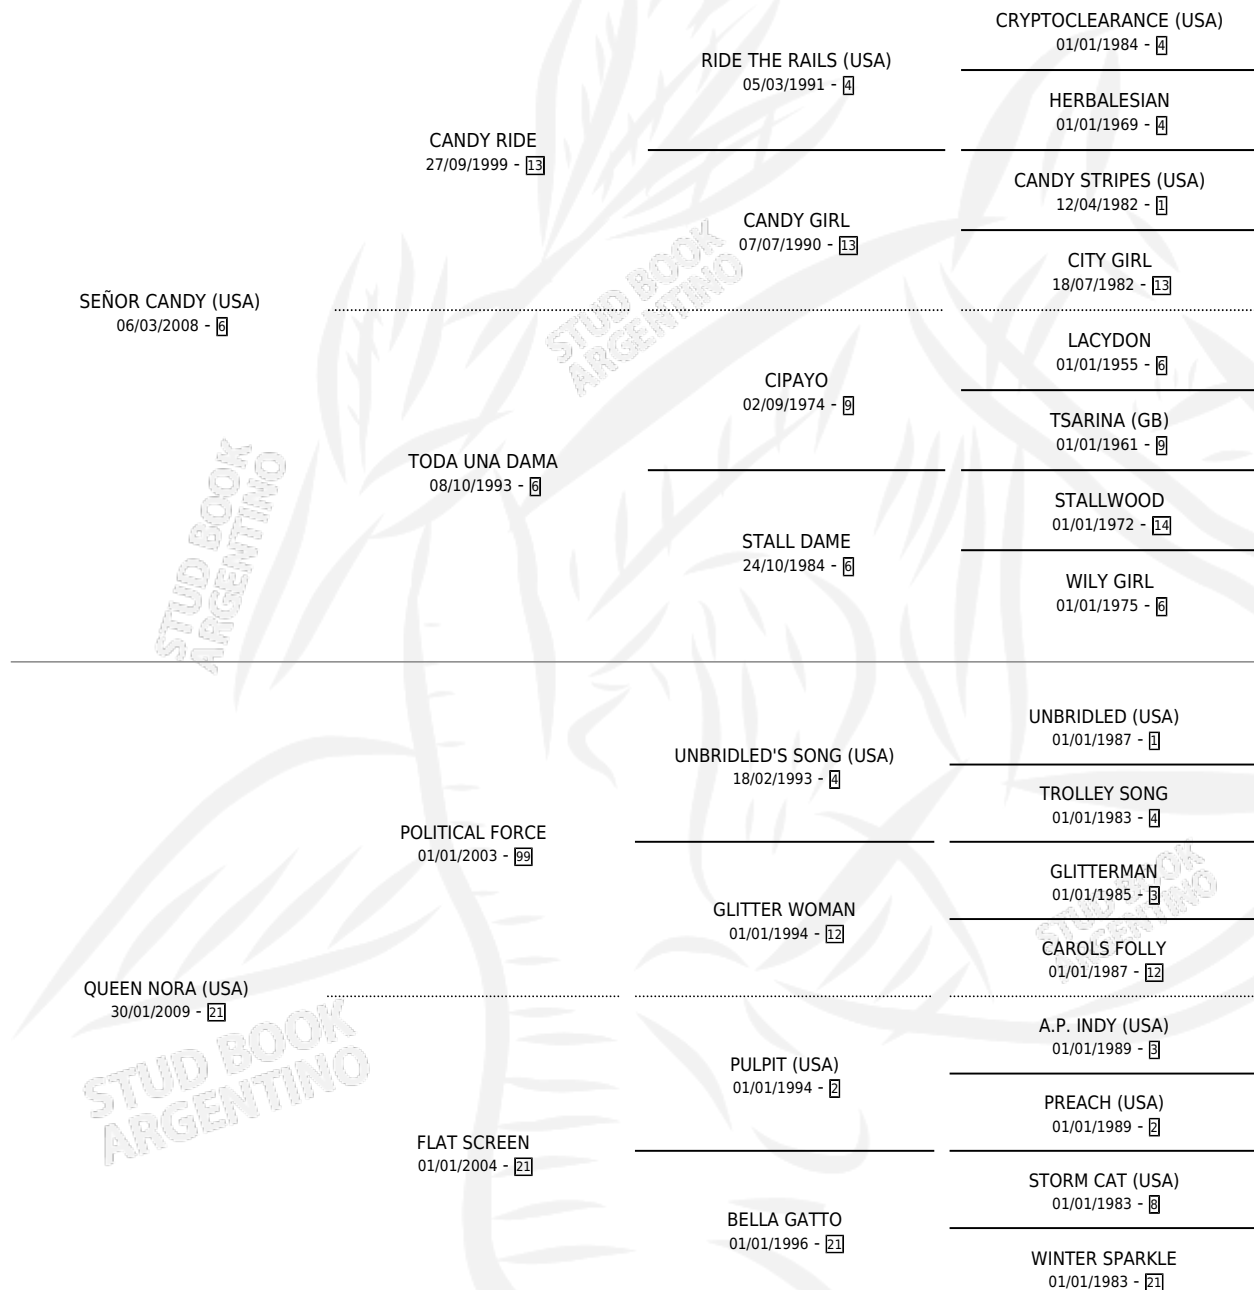

KING WONKA

por SEÑOR CANDY (USA) y QUEEN NORA (USA) por
POLITICAL FORCE

Argentina · Macho · Alazan · SP · 05/08/2019
Familia 21-a · Volumen 43

ESTADO

TIPIFICACIÓN SANGUÍNEA	X
TIPIFICACIÓN POR ADN	✓
PASAPORTE	✓
IDENTIFICACIÓN POR MICROCHIP	✓
REPRODUCTOR	X

Lugar de nacimiento: La Nora
Criador: La Nora

PEDIGREE