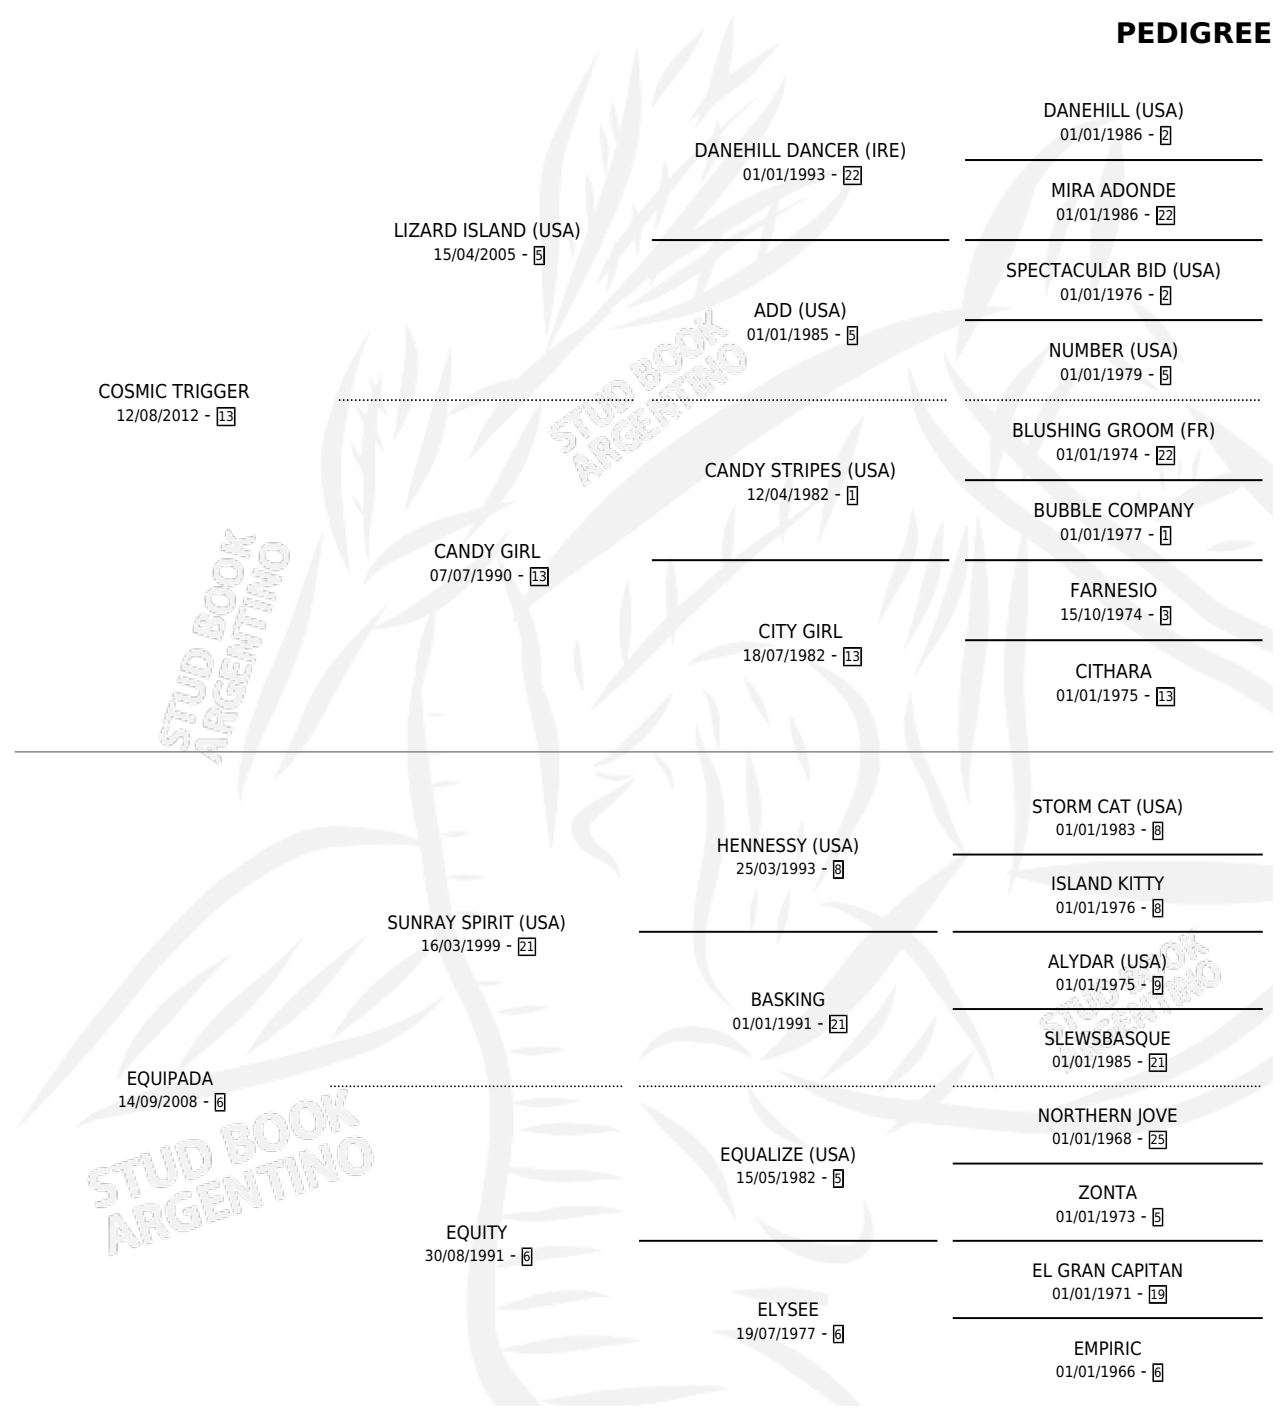

EQUIPPED

por **COSMIC TRIGGER** y **EQUIPADA** por **SUNRAY SPIRIT (USA)**

Argentina · Macho · Alazan · SP · 01/08/2019
Familia · Volumen 43

ESTADO

TIPIFICACIÓN SANGUÍNEA	X
TIPIFICACIÓN POR ADN	✓
PASAPORTE	✓
IDENTIFICACIÓN POR MICROCHIP	✓
REPRODUCTOR	X

Lugar de nacimiento: Abolengo
Criador: Abolengo

PEDIGREE

EXPORTACIÓN / IMPORTACIÓN

FECHA	MOVIMIENTO	PAÍS
18/08/2021	EXPORTADO	PERU

EQUIPPED

Datos oficiales del Stud Book Argentino

Documento generado el 11/06/2026