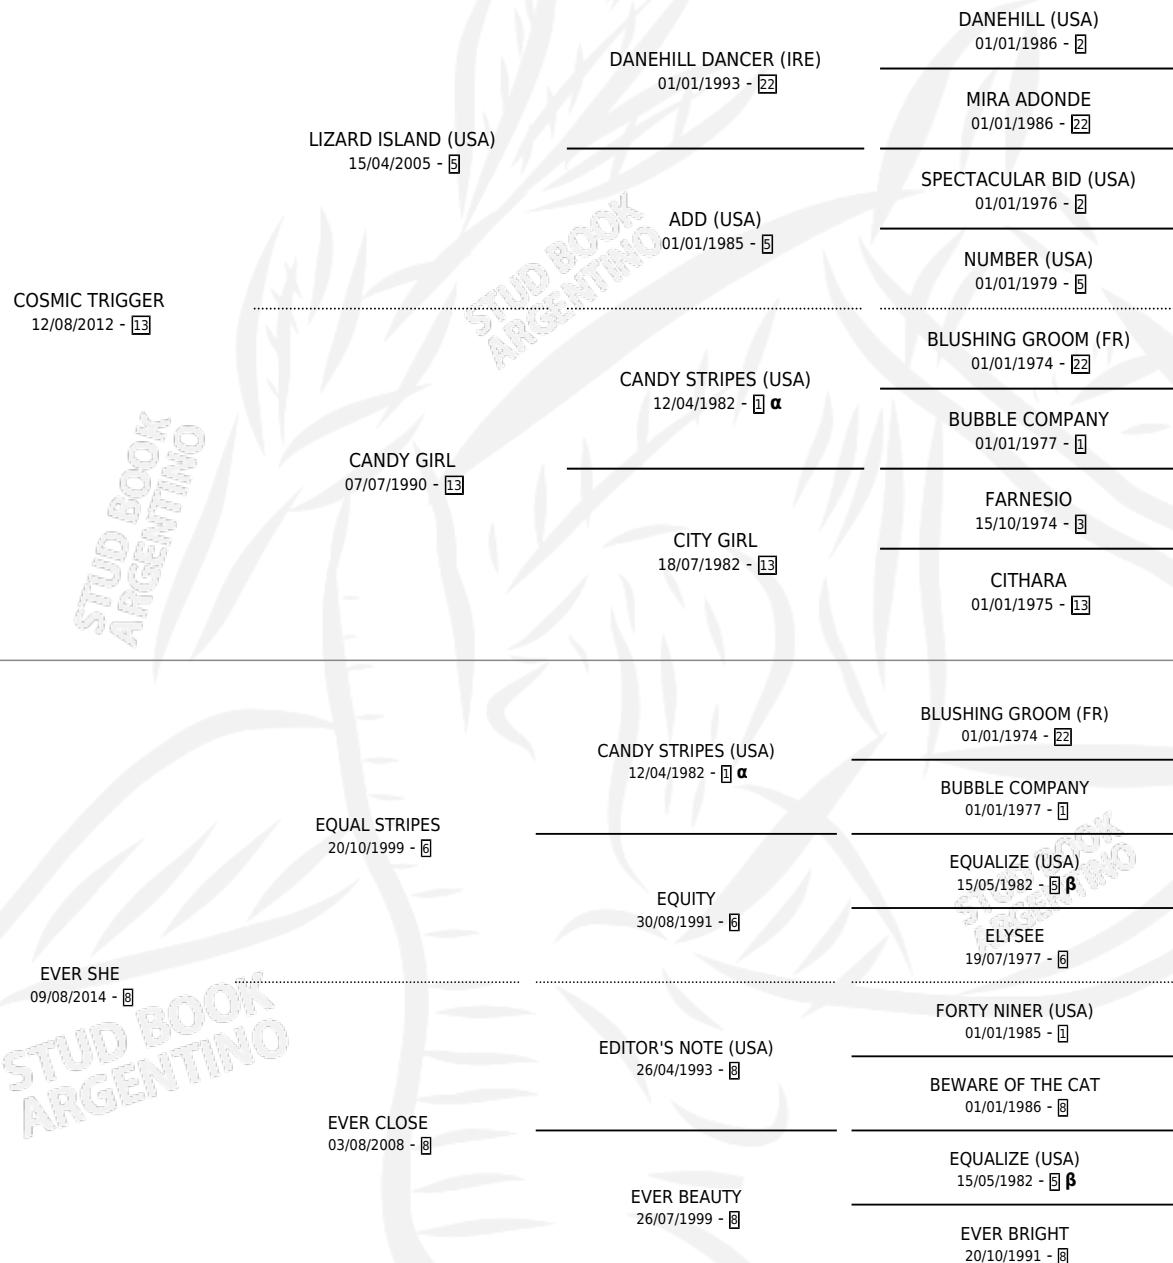

ELLARY

PEDIGREE

por **COSMIC TRIGGER** y **EVER SHE** por **EQUAL STRIPES**

INBREEDING : **α,β**

Argentina · Hembra · Alazan · SP · 02/08/2019
Familia · Volumen 43

ESTADO

TIPIFICACIÓN SANGUÍNEA	X
TIPIFICACIÓN POR ADN	✓
PASAPORTE	✓
IDENTIFICACIÓN POR MICROCHIP	✓
REPRODUCTOR	✓

Lugar de nacimiento: Abolengo
Criador: Abolengo

~

HIJOS

	MACHOS	HEMBRAS
1 NACIERON	1	0
SIN ACTUACIONES