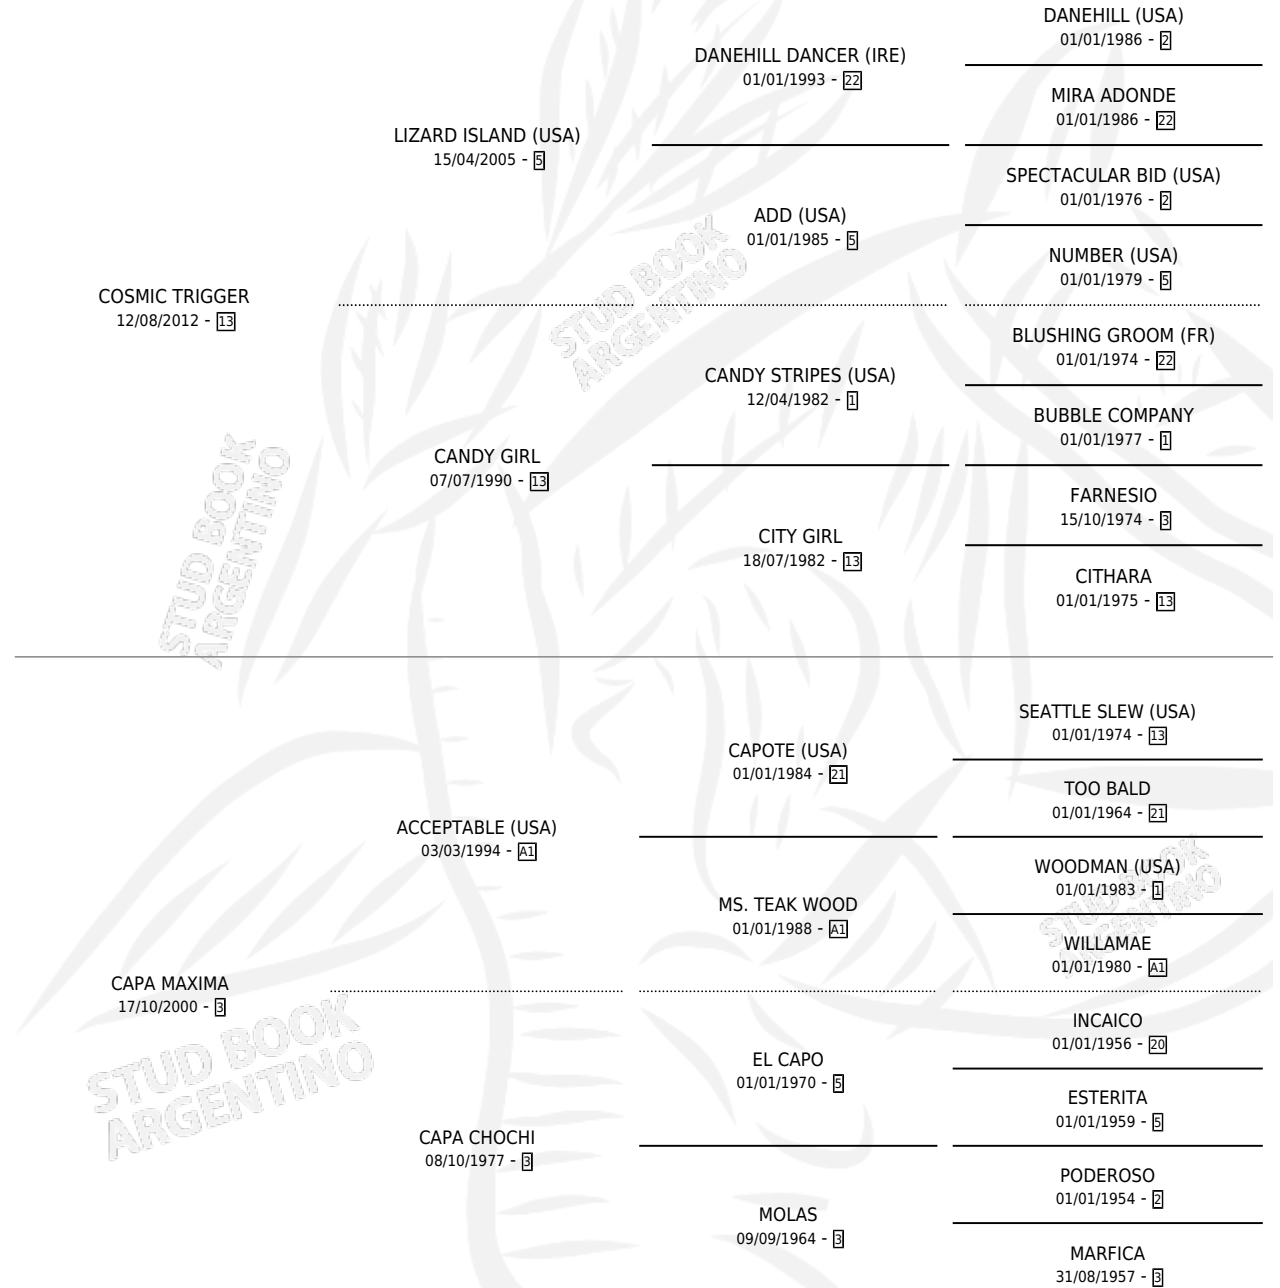

CAPA COSMICA

por **COSMIC TRIGGER** y **CAPA MAXIMA** por **ACCEPTABLE (USA)**

Argentina · Hembra · Alazan · SP · 04/08/2019
Familia · Volumen 43

ESTADO

TIPIFICACIÓN SANGUÍNEA	X
TIPIFICACIÓN POR ADN	✓
PASAPORTE	✓
IDENTIFICACIÓN POR MICROCHIP	✓
REPRODUCTOR	✓

Lugar de nacimiento: Abolengo
Criador: Abolengo

~

HIJOS

	MACHOS	HEMBRAS
2 NACIERON	0	2
SIN ACTUACIONES		

PEDIGREE

CAMPAÑA

Solo carreras oficiales de Argentina

POR EDAD

Ganadora de 2 carreras en San Isidro y La Plata - \$2,331,149, a los 3 años.

POR DISTANCIA

HIPODROMO	CC	1°	2°	3°	4°	5°	NP	CLC	CLG	CLCG1	CLGG1	IMPORTE
SAN ISIDRO	7	1	1	0	3	1	1	0	0	0	0	\$1,331,000
1400 MTS	4	1	1	0	1	1	0	0	0	0	0	\$1,190,500
1800 MTS	1	0	0	0	0	0	1	0	0	0	0	\$0
1200 MTS	2	0	0	0	2	0	0	0	0	0	0	\$140,500
PALERMO	1	0	0	0	1	0	0	0	0	0	0	\$150,000
1800 MTS	1	0	0	0	1	0	0	0	0	0	0	\$150,000
LA PLATA	1	1	0	0	0	0	0	0	0	0	0	\$850,149
1600 MTS	1	1	0	0	0	0	0	0	0	0	0	\$850,149