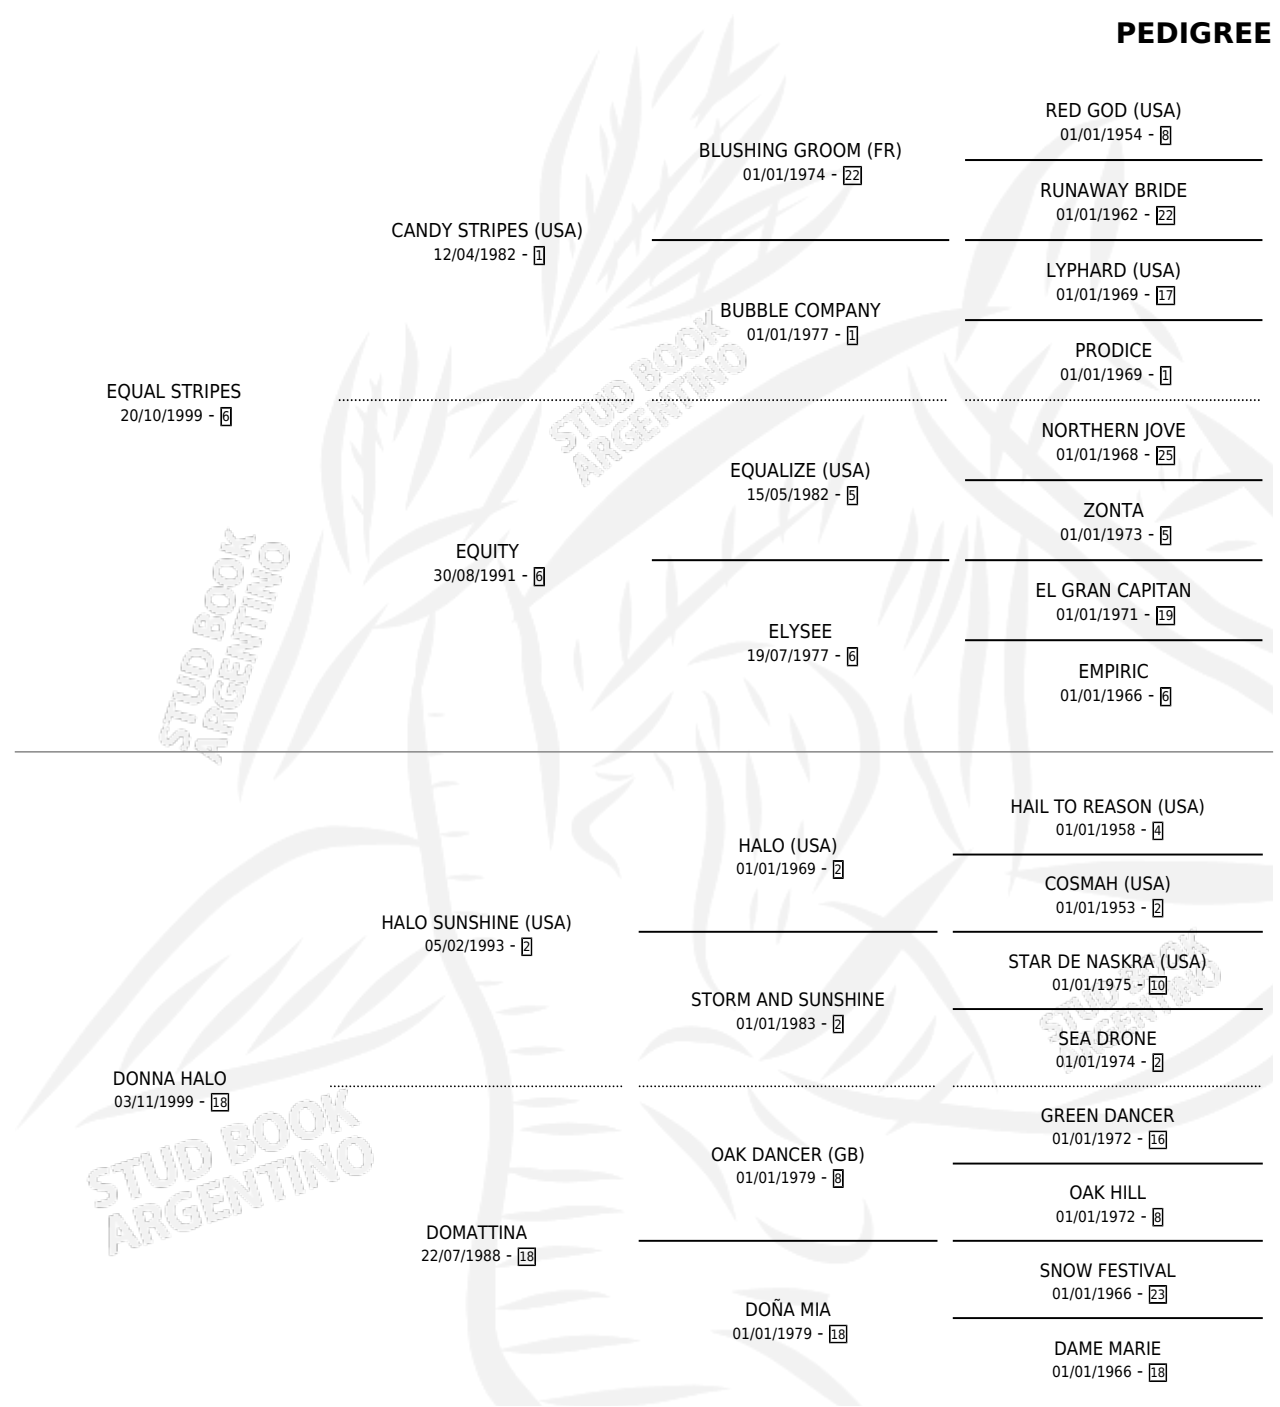

DONE DEAL

por **EQUAL STRIPES** y **DONNA HALO** por **HALO SUNSHINE**
(USA)

Argentina · Macho · Zaino · SP · 06/08/2019
Familia · Volumen 43

ESTADO

TIPIFICACIÓN SANGUÍNEA	X
TIPIFICACIÓN POR ADN	✓
PASAPORTE	✓
IDENTIFICACIÓN POR MICROCHIP	✓
REPRODUCTOR	X

Lugar de nacimiento: Abolengo
Criador: Abolengo

PEDIGREE