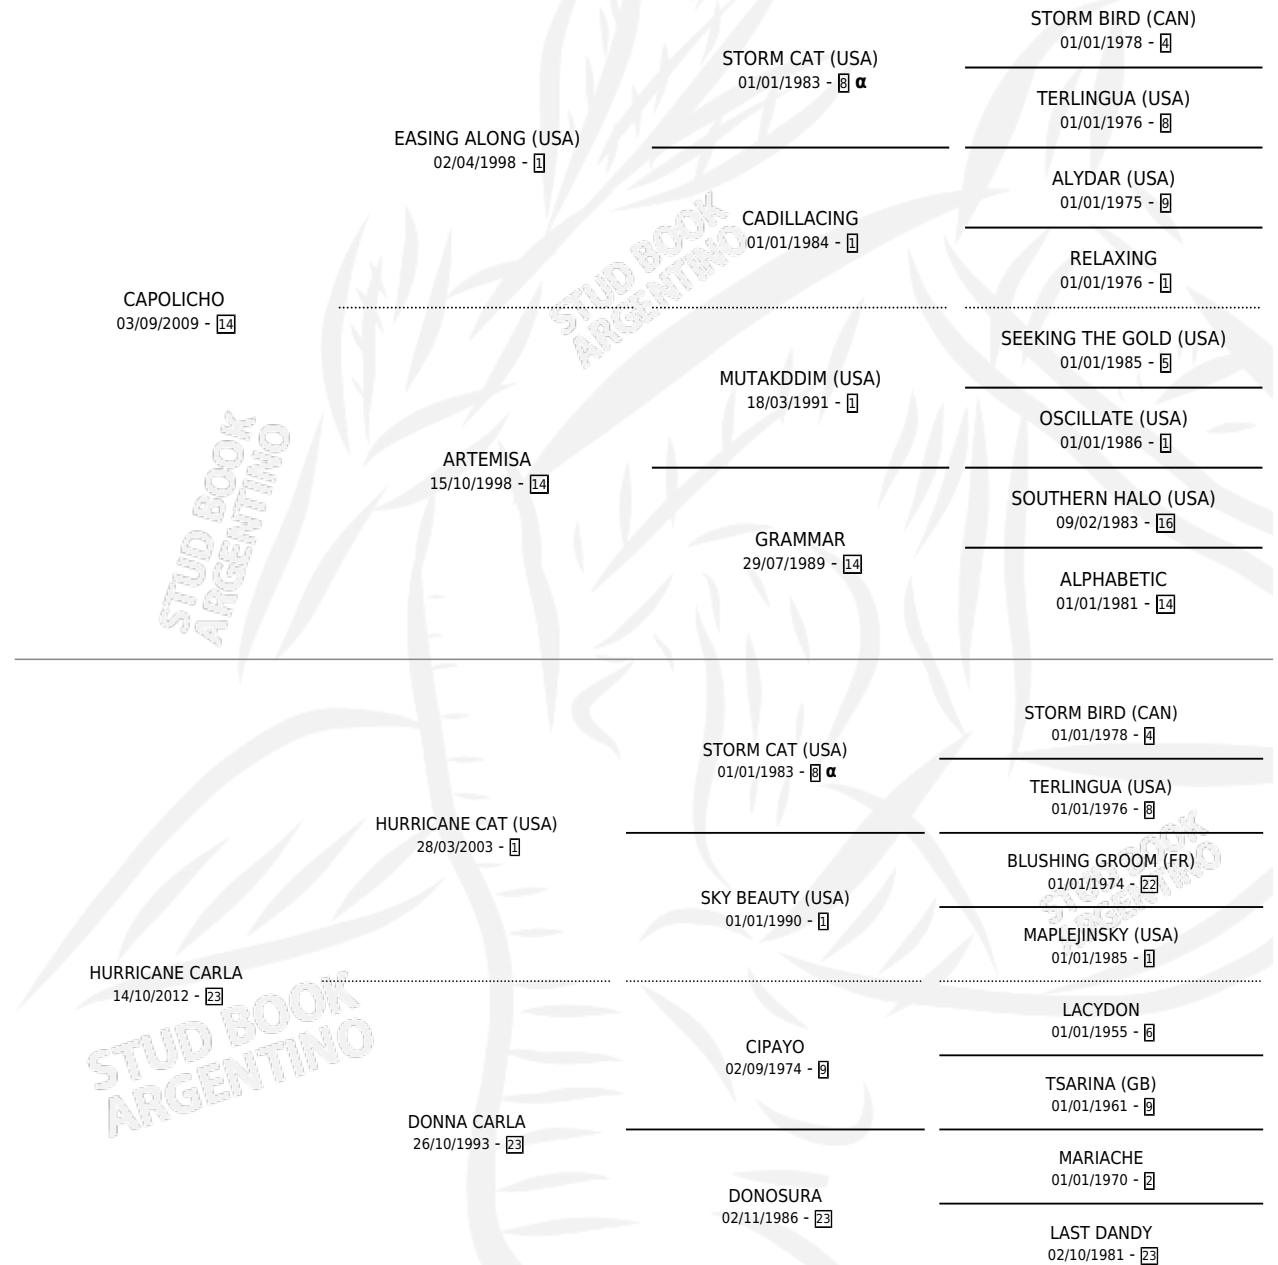

CAT CAPO

por **CAPOLICHO** y **HURRICANE CARLA** por **HURRICANE CAT (USA)**

Argentina · Macho · Zaino · SP · 15/07/2019
Familia 23-a · Volumen 43

ESTADO

TIPIFICACIÓN SANGUÍNEA	X
TIPIFICACIÓN POR ADN	✓
PASAPORTE	✓
IDENTIFICACIÓN POR MICROCHIP	✓
REPRODUCTOR	X

Lugar de nacimiento: Dilu
Criador: Dilu

PEDIGREE

INBREEDING : α

CAMPAÑA

Solo carreras oficiales de Argentina

POR EDAD

EDAD	CC	1°	2°	3°	4°	5°	NP	CLC	CLG	CLCG1	CLGG1	IMPORTE	GANANCIA / CC
3 AÑOS	12	1	5	1	1	0	4	0	0	0	0	\$2,380,100	\$198,342
4 AÑOS	13	2	4	1	2	0	4	0	0	0	0	\$5,657,104	\$435,162
5 AÑOS	2	0	0	0	0	1	1	0	0	0	0	\$238,000	\$119,000
TOTALES	27	3	9	2	3	1	9	0	0	0	0	\$8,275,204	\$306,489
%		11.1%	33.3%	7.4%	11.1%	3.7%	33.3%	0.0%	0.0%	0.0%	0.0%		

Ganador de 3 carreras en La Plata - \$8,275,204, a los 3 y 4 años.

POR DISTANCIA

HIPODROMO	CC	1°	2°	3°	4°	5°	NP	CLC	CLG	CLCG1	CLGG1	IMPORTE
PALERMO	2	0	0	0	0	0	2	0	0	0	0	\$140,000
1200 MTS	1	0	0	0	0	0	1	0	0	0	0	\$100,000
1000 MTS	1	0	0	0	0	0	1	0	0	0	0	\$40,000
LA PLATA	25	3	9	2	3	1	7	0	0	0	0	\$8,135,204
1100 MTS	6	1	1	1	1	1	1	0	0	0	0	\$2,293,397
1200 MTS	17	2	8	0	2	0	5	0	0	0	0	\$5,688,014
1400 MTS	2	0	0	1	0	0	1	0	0	0	0	\$153,793