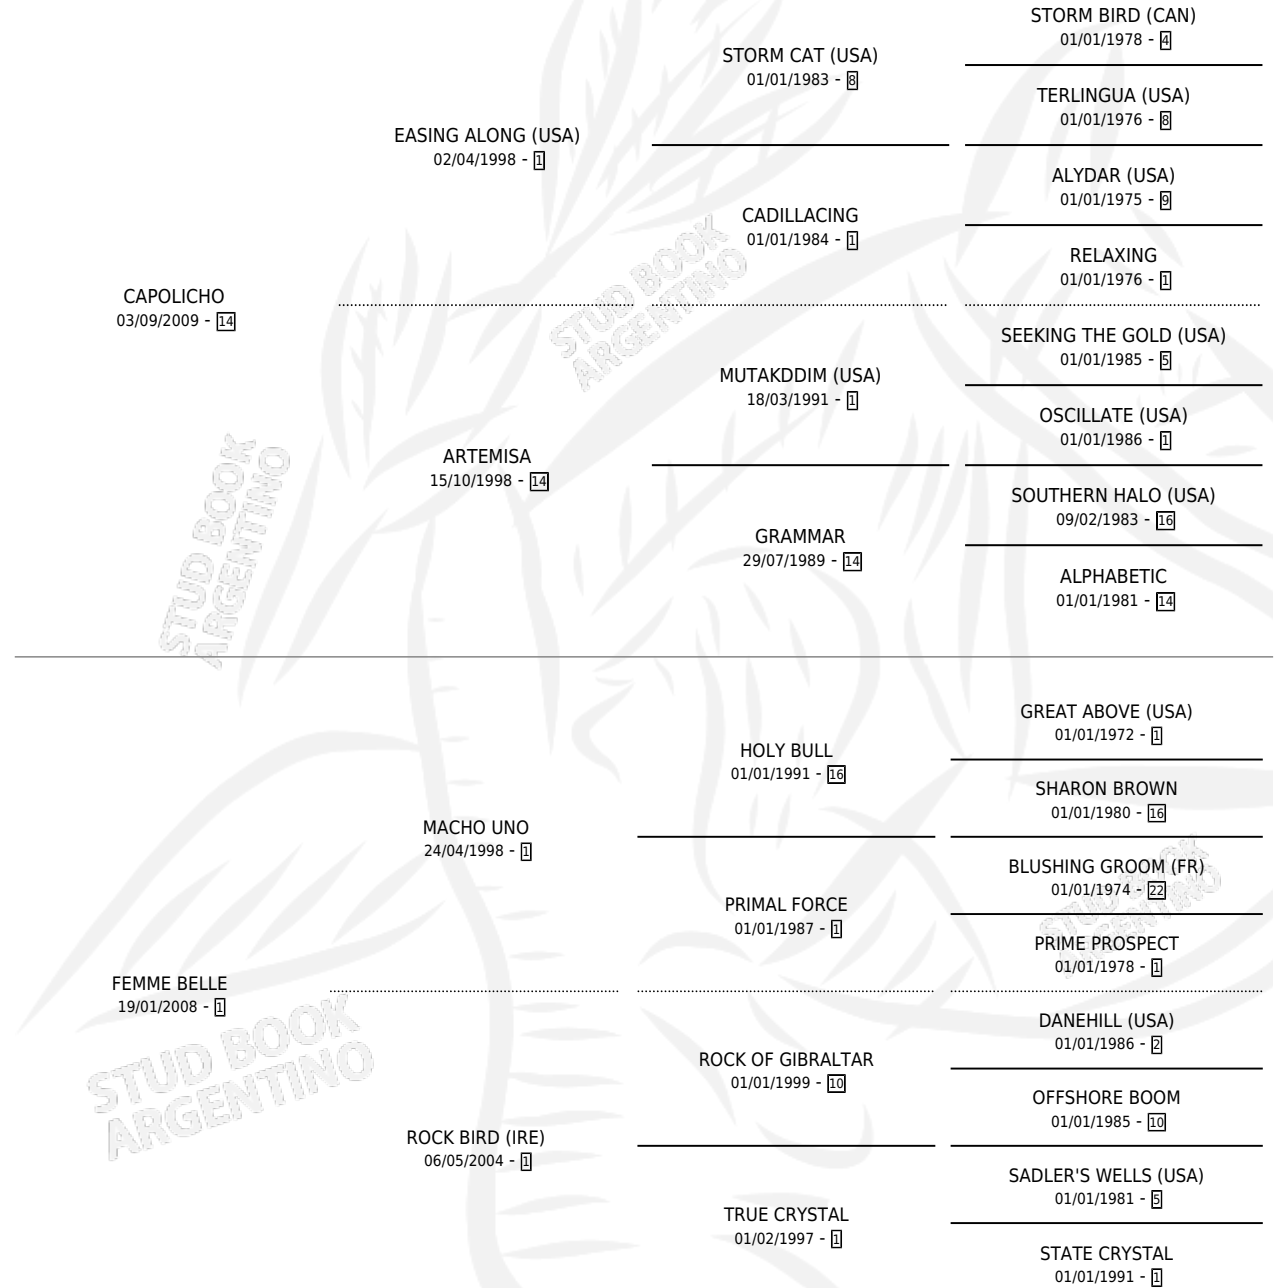

CAPO ANGELICAL

por CAPOLICHO y FEMME BELLE por MACHO UNO

Argentina · Macho · Tordillo · SP · 01/08/2019
Familia 1-s · Volumen 43

ESTADO

TIPIFICACIÓN SANGUÍNEA	X
TIPIFICACIÓN POR ADN	✓
PASAPORTE	✓
IDENTIFICACIÓN POR MICROCHIP	✓
REPRODUCTOR	X

Lugar de nacimiento: Dilu

Criador: Dilu

PEDIGREE

CAMPAÑA

Solo carreras oficiales de Argentina

POR EDAD

EDAD	CC	1°	2°	3°	4°	5°	NP	CLC	CLG	CLCG1	CLGG1	IMPORTE	GANANCIA / CC
3 AÑOS	3	0	0	0	0	0	3	0	0	0	0	\$46,860	\$15,620
4 AÑOS	5	1	1	1	0	0	2	0	0	0	0	\$1,314,100	\$262,820
TOTALES	8	1	1	1	0	0	5	0	0	0	0	\$1,360,960	\$170,120
%		12.5%	12.5%	12.5%	0.0%	0.0%	62.5%	0.0%	0.0%	0.0%	0.0%		