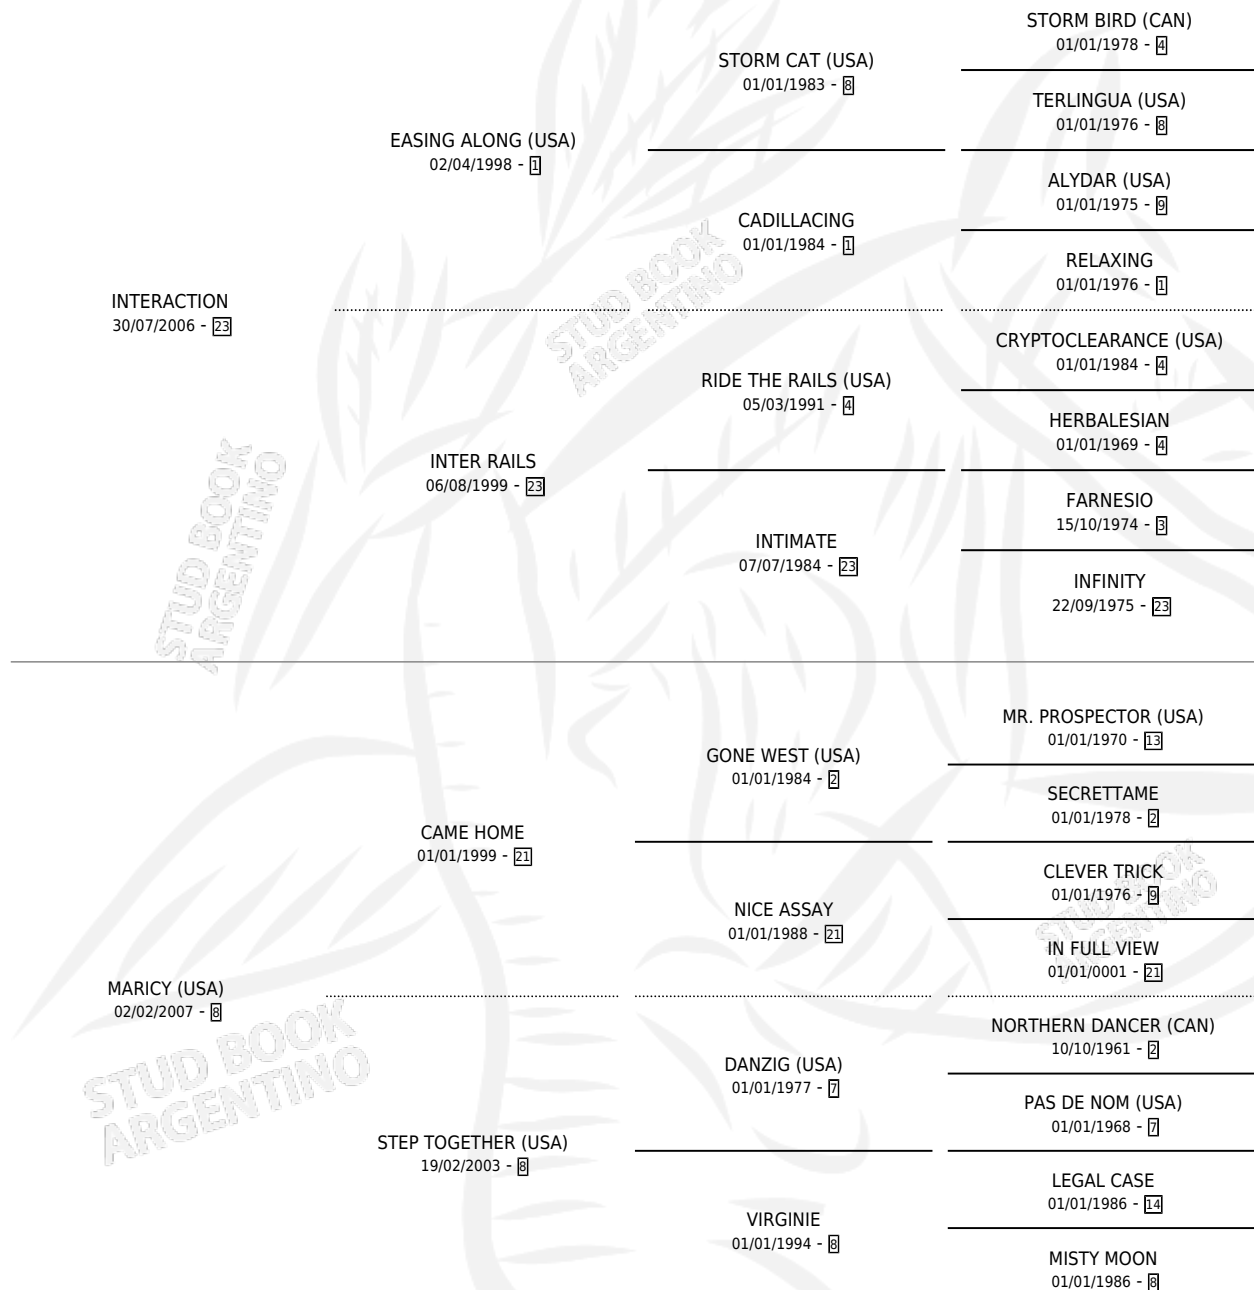

IZZARO

por **INTERACTION** y **MARICY (USA)** por **CAME HOME**

Argentina · Macho · Zaino · SP · 15/08/2019
Familia 8-g · Volumen 43

ESTADO

TIPIFICACIÓN SANGUÍNEA	X
TIPIFICACIÓN POR ADN	✓
PASAPORTE	✓
IDENTIFICACIÓN POR MICROCHIP	✓
REPRODUCTOR	X

Lugar de nacimiento: Alborada
Criador: Alborada

PEDIGREE