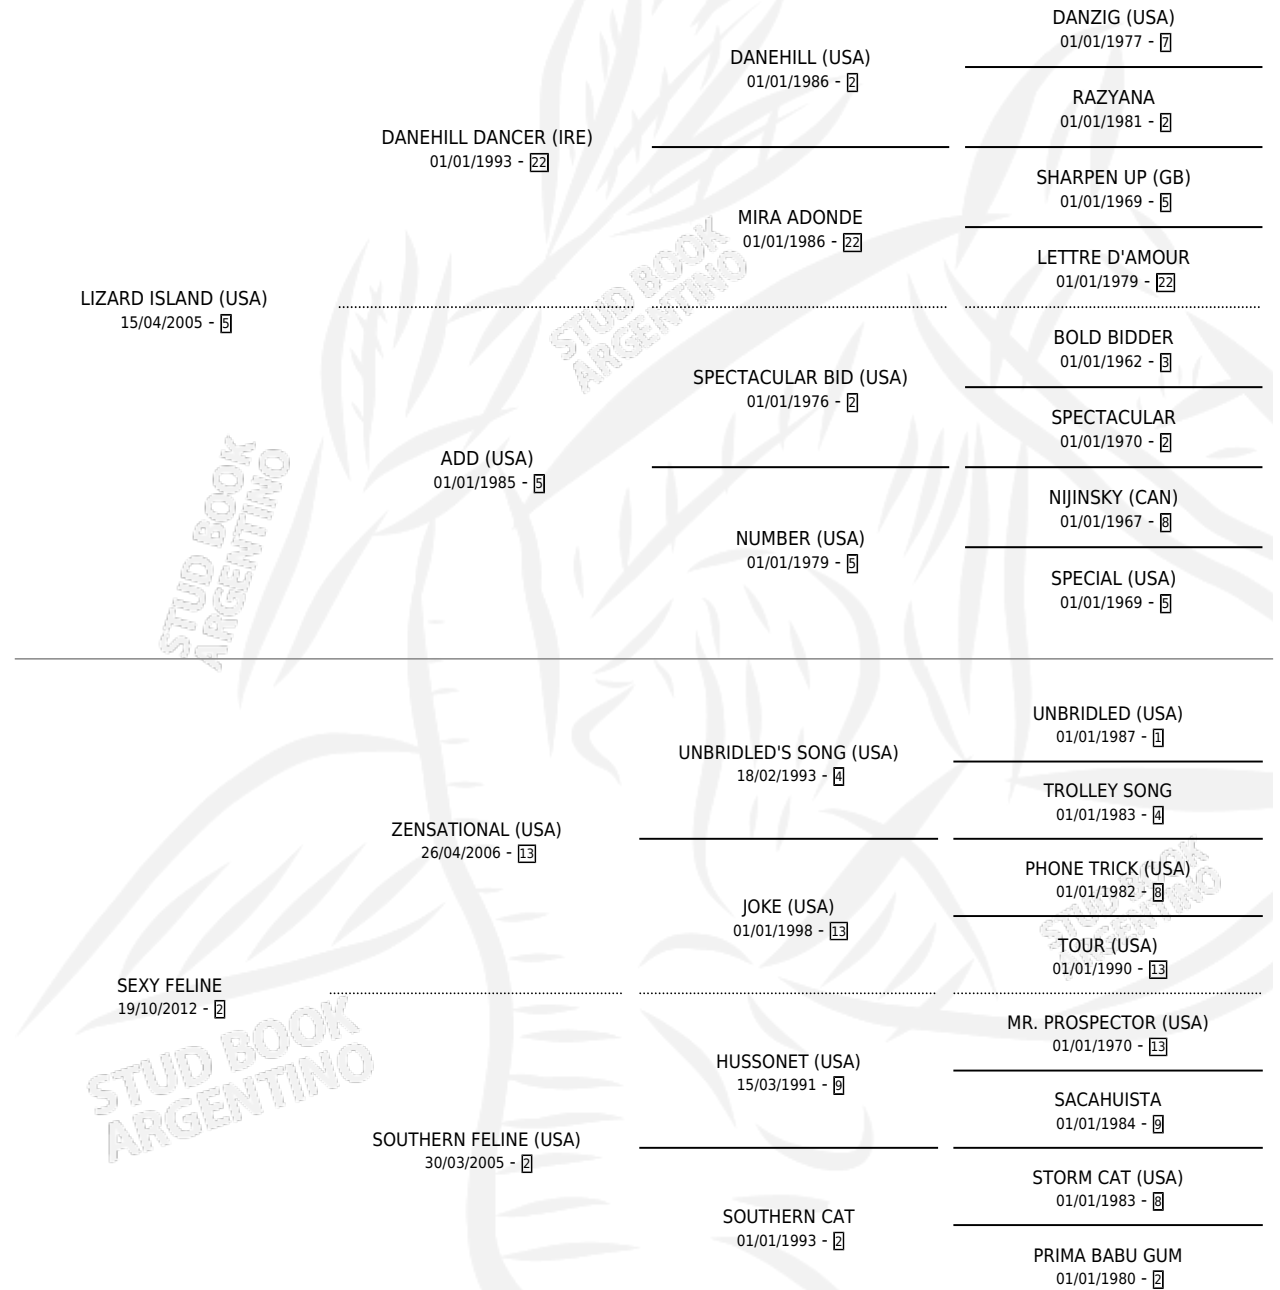

SAUZA GOLD

por LIZARD ISLAND (USA) y SEXY FELINE por
ZENSATIONAL (USA)

Argentina · Hembra · Zaino Doradillo · SP · 15/08/2019
Familia 2-n · Volumen 43

ESTADO

TIPIFICACIÓN SANGUÍNEA	X
TIPIFICACIÓN POR ADN	✓
PASAPORTE	✓
IDENTIFICACIÓN POR MICROCHIP	✓
REPRODUCTOR	X

Lugar de nacimiento: El Cufa
Criador: La Pasion

PEDIGREE

CAMPAÑA

Solo carreras oficiales de Argentina

POR EDAD

EDAD	CC	1°	2°	3°	4°	5°	NP	CLC	CLG	CLCG1	CLGG1	IMPORTE	GANANCIA / CC
5 AÑOS	9	1	1	0	3	0	4	0	0	0	0	\$4,237,000	\$470,778
6 AÑOS	4	2	0	1	0	0	1	0	0	0	0	\$6,022,000	\$1,505,500
TOTALES	13	3	1	1	3	0	5	0	0	0	0	\$10,259,000	\$789,154
%		23.1%	7.7%	7.7%	23.1%	0.0%	38.5%	0.0%	0.0%	0.0%	0.0%		

Ganadora de 3 carreras en San Isidro y Palermo - \$10,259,000, a los 5 y 6 años.

POR DISTANCIA

HIPODROMO	CC	1°	2°	3°	4°	5°	NP	CLC	CLG	CLCG1	CLGG1	IMPORTE
PALERMO	7	1	1	0	1	0	4	0	0	0	0	\$4,940,000
1200 MTS	4	1	1	0	0	0	2	0	0	0	0	\$4,470,000
1100 MTS	1	0	0	0	1	0	0	0	0	0	0	\$270,000
1400 MTS	1	0	0	0	0	0	1	0	0	0	0	\$100,000
1600 MTS	1	0	0	0	0	0	1	0	0	0	0	\$100,000
SAN ISIDRO	6	2	0	1	2	0	1	0	0	0	0	\$5,319,000
1200 MTS	4	2	0	1	1	0	0	0	0	0	0	\$4,957,000
1100 MTS	1	0	0	0	0	0	1	0	0	0	0	\$100,000
1400 MTS	1	0	0	0	1	0	0	0	0	0	0	\$262,000