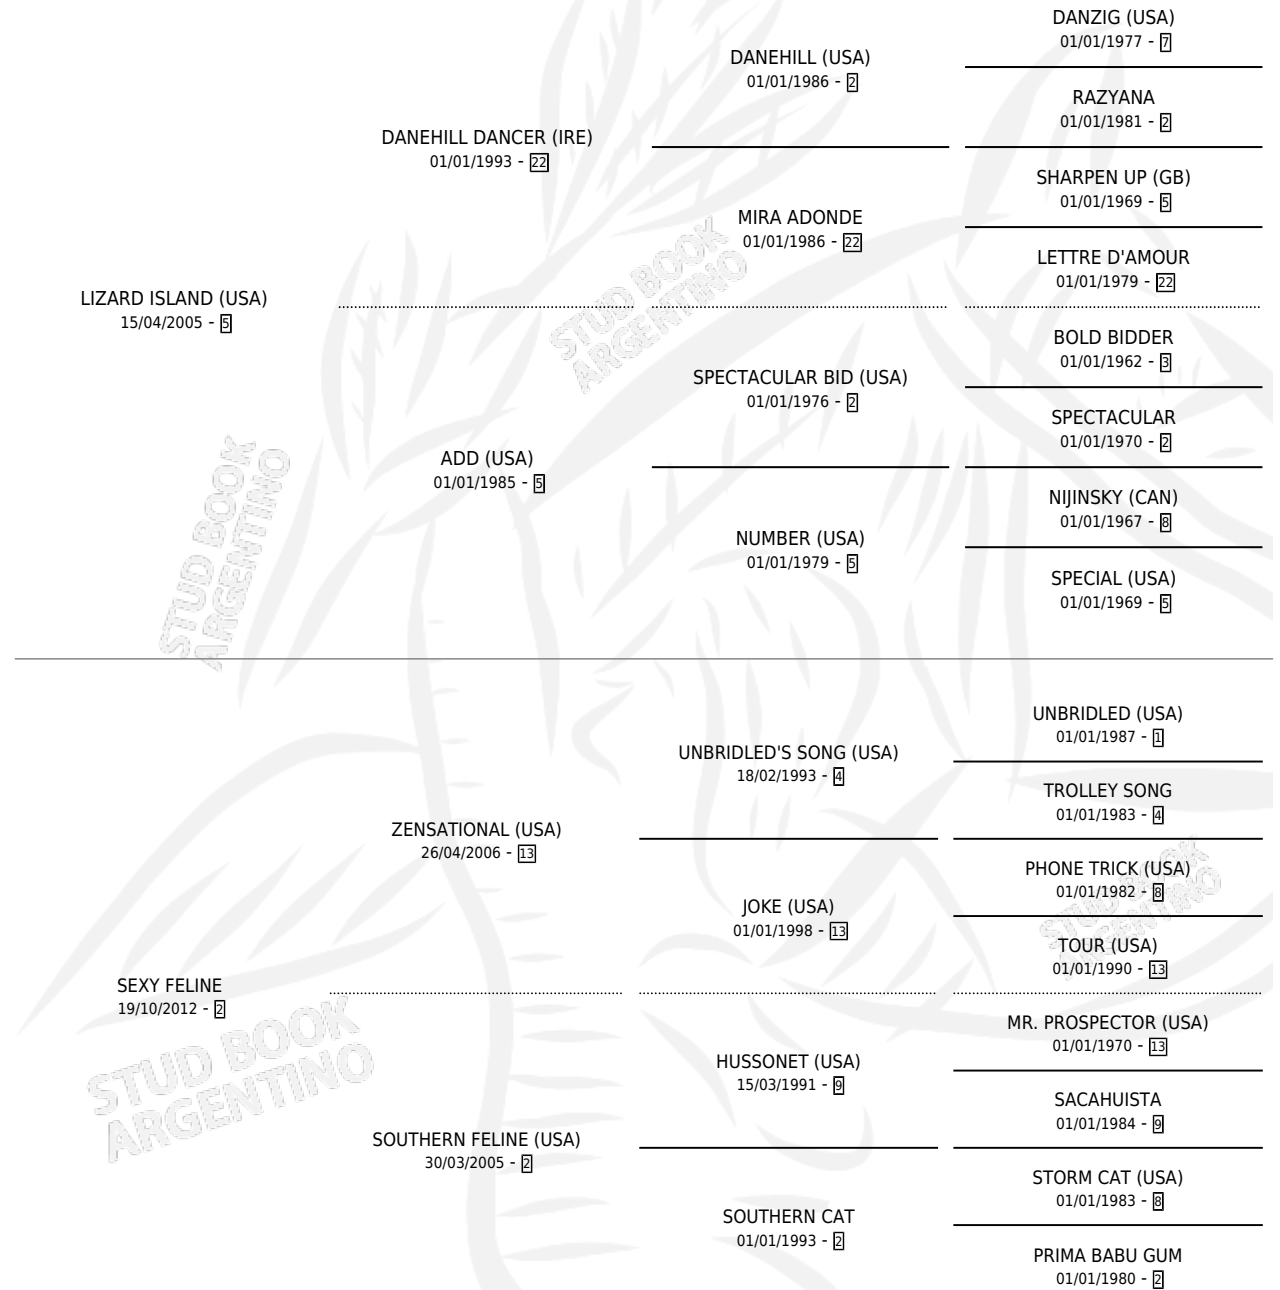

SAUZA GOLD

por LIZARD ISLAND (USA) y SEXY FELINE por
ZENSATIONAL (USA)

Argentina · Hembra · Zaino Doradillo · SP · 15/08/2019
Familia 2-n · Volumen 43

ESTADO

TIPIFICACIÓN SANGUÍNEA	X
TIPIFICACIÓN POR ADN	✓
PASAPORTE	✓
IDENTIFICACIÓN POR MICROCHIP	✓
REPRODUCTOR	X

Lugar de nacimiento: El Cufa
Criador: La Pasion

PEDIGREE