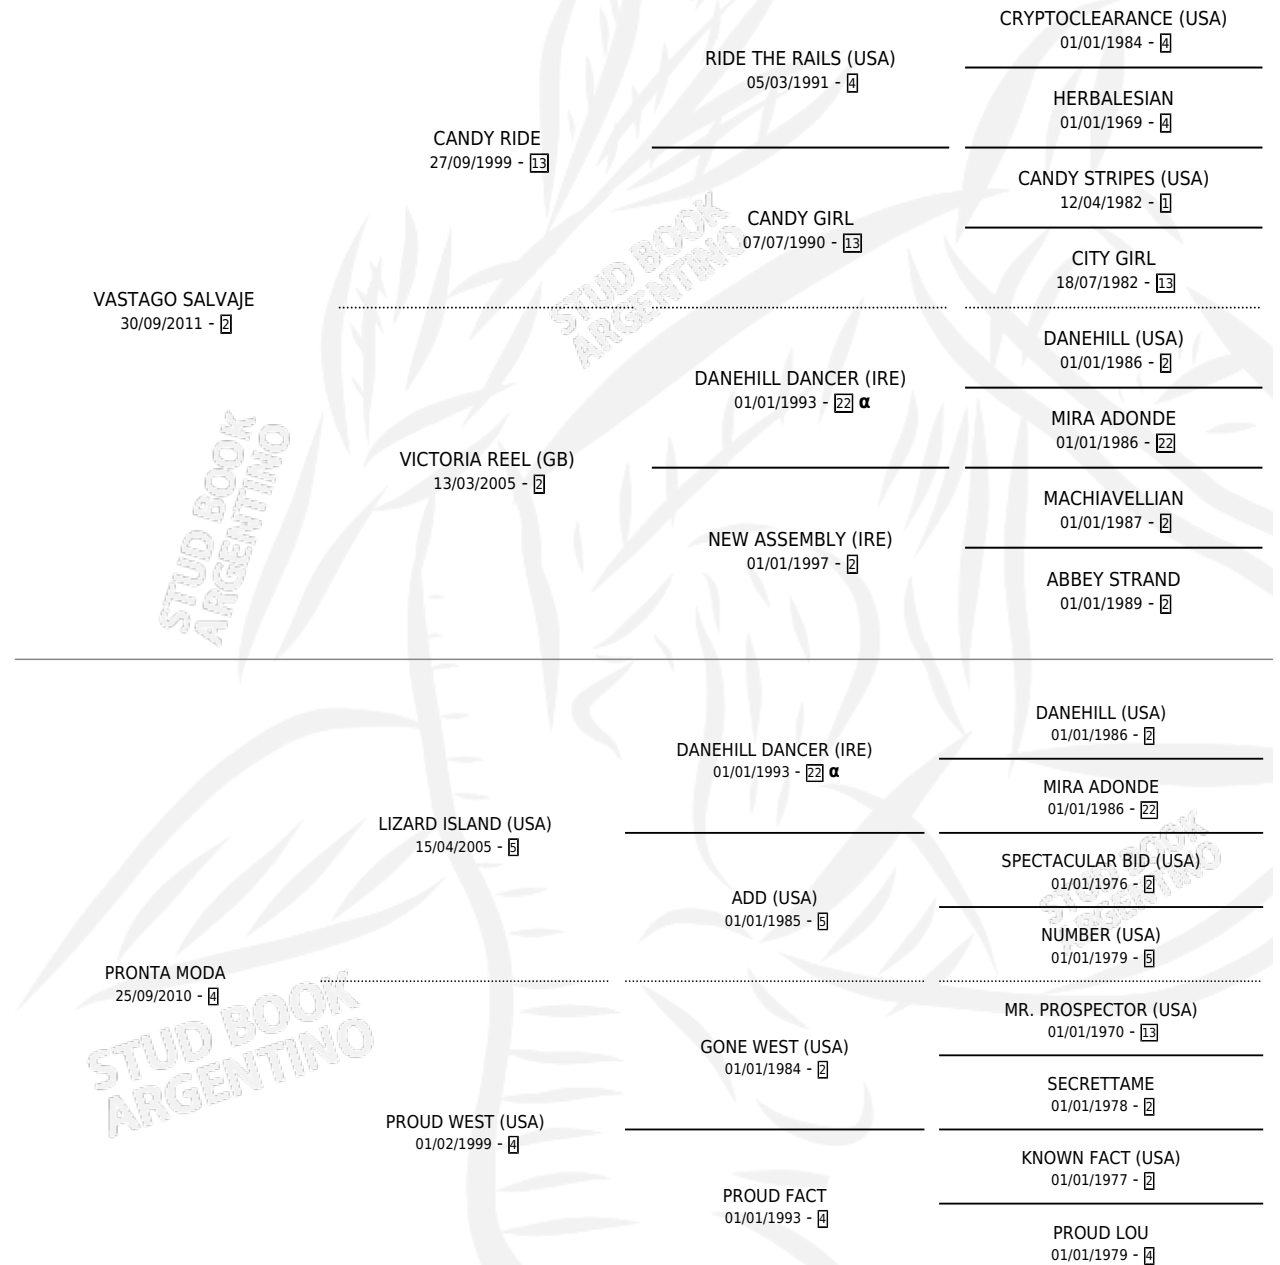

PATRON XO

por VASTAGO SALVAJE y PRONTA MODA por LIZARD ISLAND (USA)

Argentina · Macho · Zaino · SP · 16/08/2019
Familia 4-k · Volumen 43

ESTADO

TIPIFICACIÓN SANGUÍNEA	X
TIPIFICACIÓN POR ADN	✓
PASAPORTE	✓
IDENTIFICACIÓN POR MICROCHIP	✓
REPRODUCTOR	X

Lugar de nacimiento: El Cufa
Criador: La Pasion

PEDIGREE

INBREEDING : α

CAMPAÑA

Solo carreras oficiales de Argentina

POR EDAD

EDAD	CC	1°	2°	3°	4°	5°	NP	CLC	CLG	CLCG1	CLGG1	IMPORTE	GANANCIA / CC
2 AÑOS	1	0	0	0	0	0	1	0	0	0	0	\$0	\$0
3 AÑOS	7	1	1	1	1	0	3	0	0	0	0	\$1,336,400	\$190,914
4 AÑOS	6	1	1	1	1	2	0	0	0	0	0	\$1,608,453	\$268,076
TOTALES	14	2	2	2	2	2	4	0	0	0	0	\$2,944,853	\$210,347
%		14.3%	14.3%	14.3%	14.3%	14.3%	28.6%	0.0%	0.0%	0.0%	0.0%		

Ganador de 2 carreras en La Plata - \$2,944,853, a los 3 y 4 años.

POR DISTANCIA

HIPODROMO	CC	1°	2°	3°	4°	5°	NP	CLC	CLG	CLCG1	CLGG1	IMPORTE
LA PLATA	9	2	2	2	1	2	0	0	0	0	0	\$2,888,853
1200 MTS	2	1	0	0	0	1	0	0	0	0	0	\$875,380
1100 MTS	3	0	2	1	0	0	0	0	0	0	0	\$878,680
1400 MTS	2	0	0	0	1	1	0	0	0	0	0	\$221,793
1300 MTS	1	1	0	0	0	0	0	0	0	0	0	\$726,000
1500 MTS	1	0	0	1	0	0	0	0	0	0	0	\$187,000
PALERMO	3	0	0	0	0	0	3	0	0	0	0	\$0
1400 MTS	1	0	0	0	0	0	1	0	0	0	0	\$0
1200 MTS	2	0	0	0	0	0	2	0	0	0	0	\$0
SAN ISIDRO	2	0	0	0	1	0	1	0	0	0	0	\$56,000
1400 MTS	1	0	0	0	1	0	0	0	0	0	0	\$56,000
1000 MTS	1	0	0	0	0	0	1	0	0	0	0	\$0